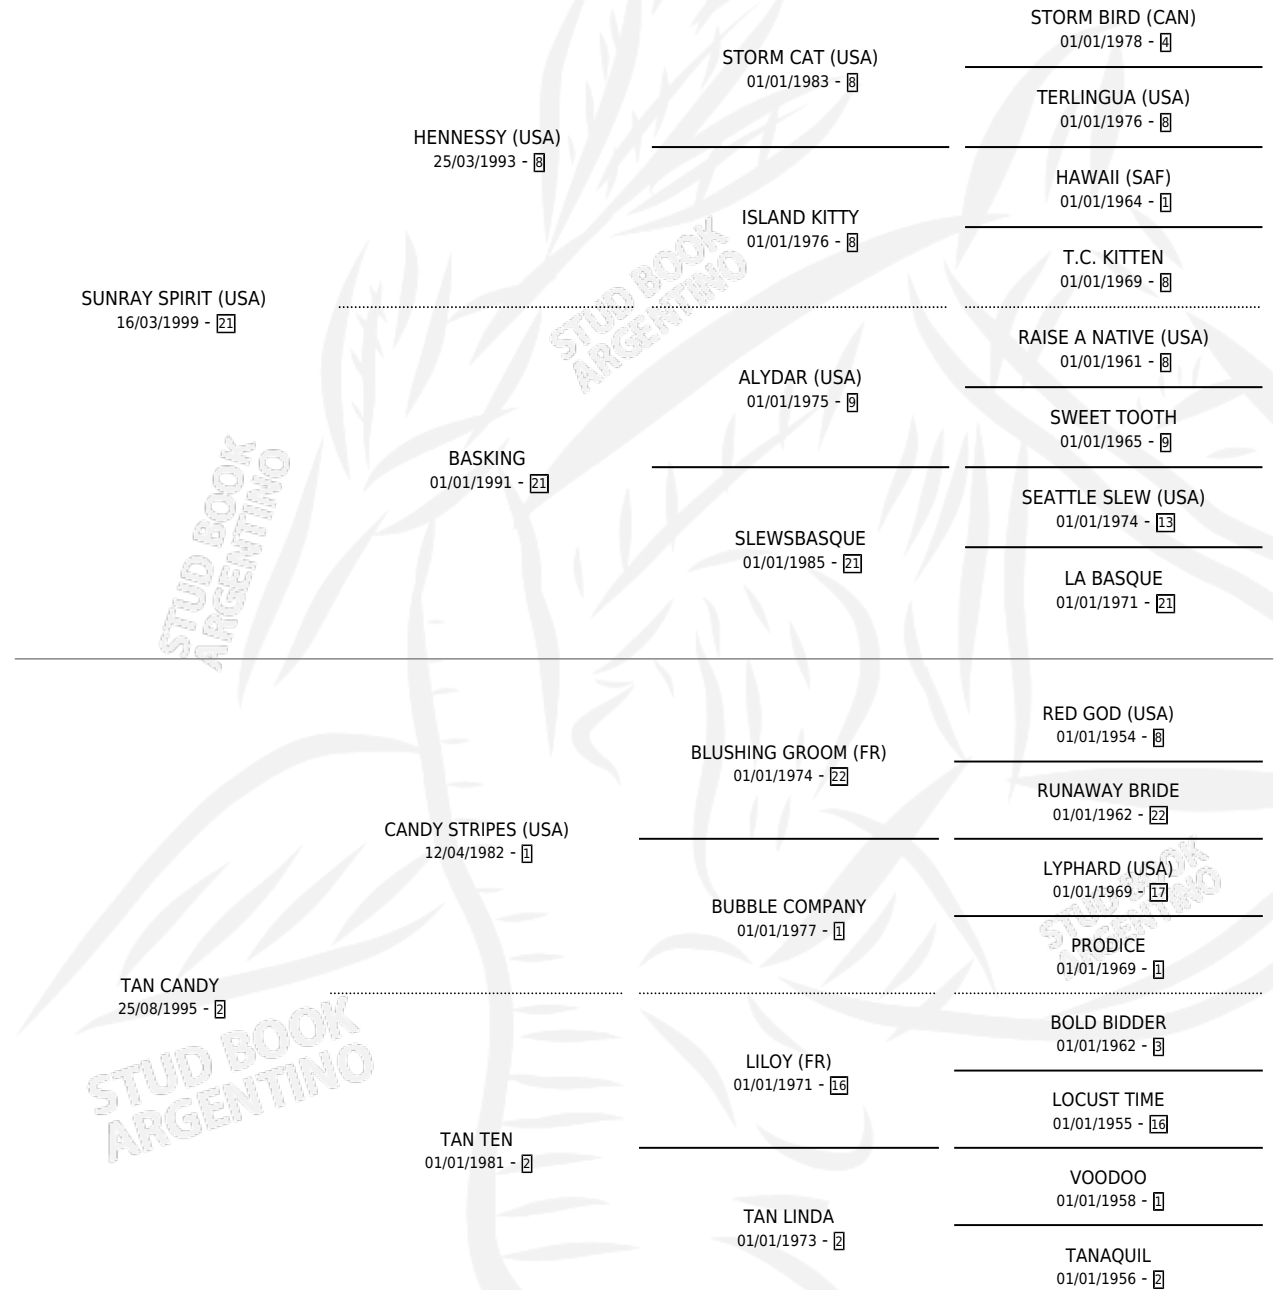

CANDY SPIRIT

por **SUNRAY SPIRIT (USA)** y **TAN CANDY** por **CANDY STRIPES (USA)**

Argentina · Macho · Alazan · SP · 25/10/2008
Familia 2-a · Volumen 40

ESTADO

TIPIFICACIÓN SANGUÍNEA	X
TIPIFICACIÓN POR ADN	✓
PASAPORTE	✓
IDENTIFICACIÓN POR MICROCHIP	✓
REPRODUCTOR	X

Lugar de nacimiento: La Nobleza
Criador: Abolengo

PEDIGREE

CAMPAÑA

Solo carreras oficiales de Argentina

POR EDAD

EDAD	CC	1°	2°	3°	4°	5°	NP	CLC	CLG	CLCG1	CLGG1	IMPORTE	GANANCIA / CC
3 AÑOS	5	2	0	1	0	1	1	0	0	0	0	\$96,250	\$19,250
4 AÑOS	2	0	0	0	0	0	2	0	0	0	0	\$0	\$0
5 AÑOS	6	0	0	1	0	1	4	0	0	0	0	\$6,900	\$1,150
TOTALES	13	2	0	2	0	2	7	0	0	0	0	\$103,150	\$7,935
%		15.4%	0.0%	15.4%	0.0%	15.4%	53.8%	0.0%	0.0%	0.0%	0.0%		