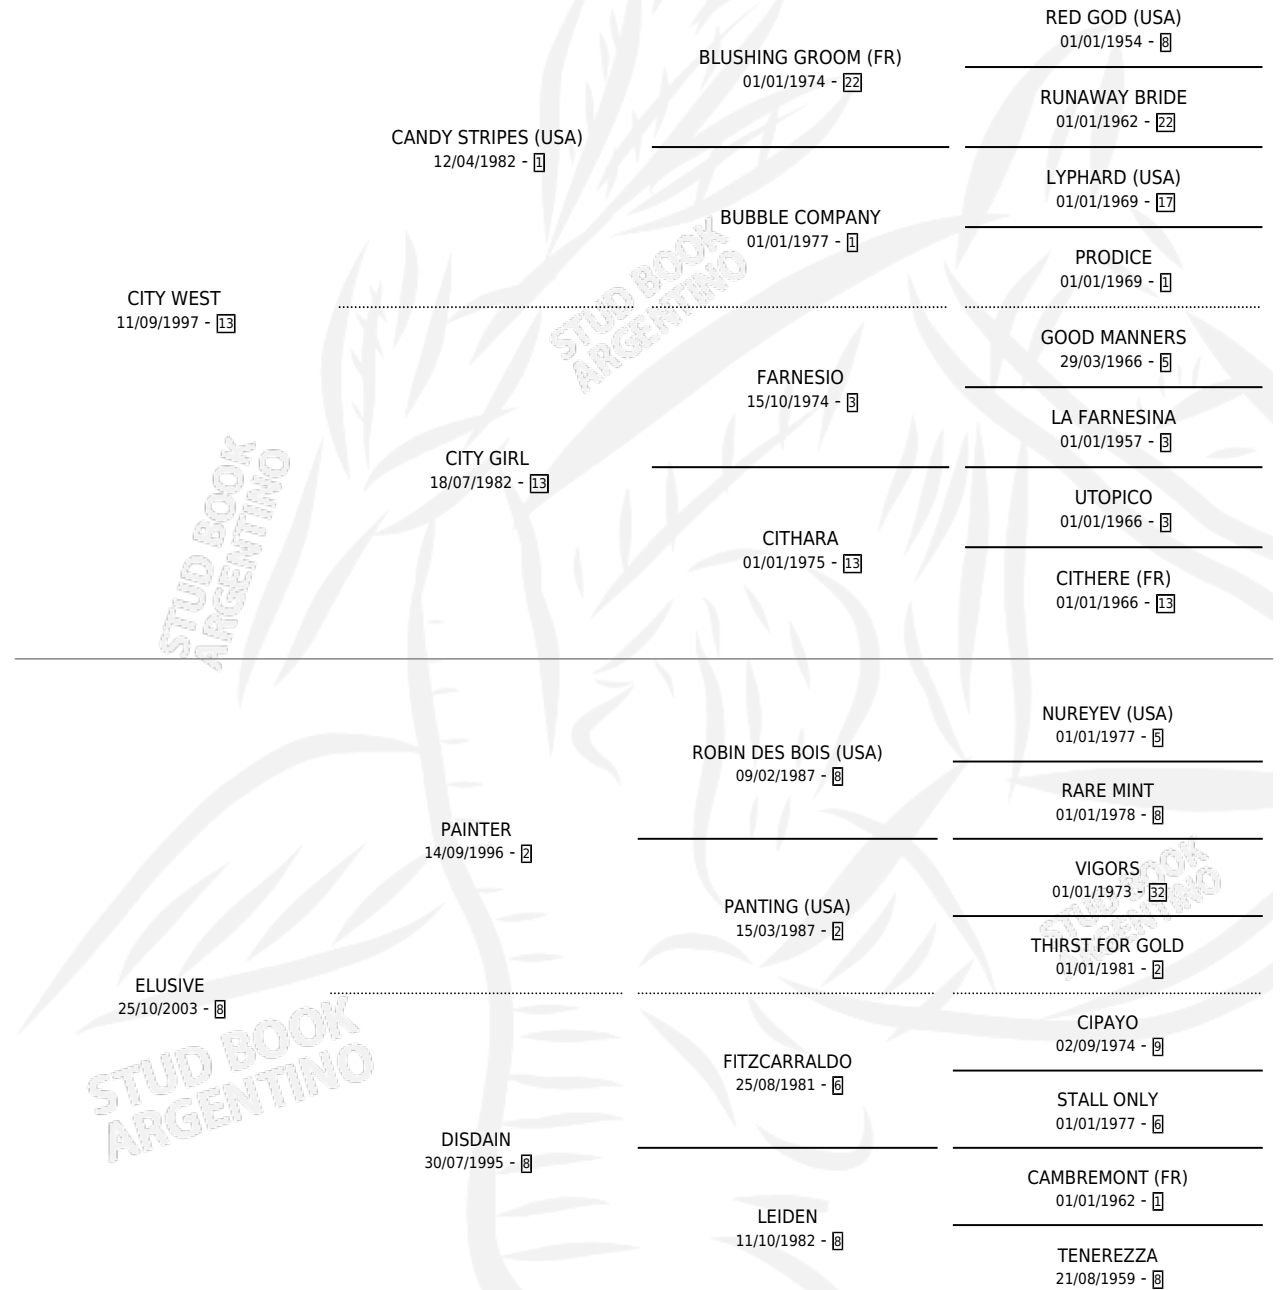

# AVOID CITY

por CITY WEST y ELUSIVE por PAINTER

Argentina · Hembra · Alazan · SP · 20/08/2008  
Familia 8-j · Volumen 40

## ESTADO

TIPIFICACIÓN SANGUÍNEA	X
TIPIFICACIÓN POR ADN	✓
PASAPORTE	✓
IDENTIFICACIÓN POR MICROCHIP	✓
REPRODUCTOR	X

**Lugar de nacimiento:** Melincue

**Criador:** Melincue

## PEDIGREE