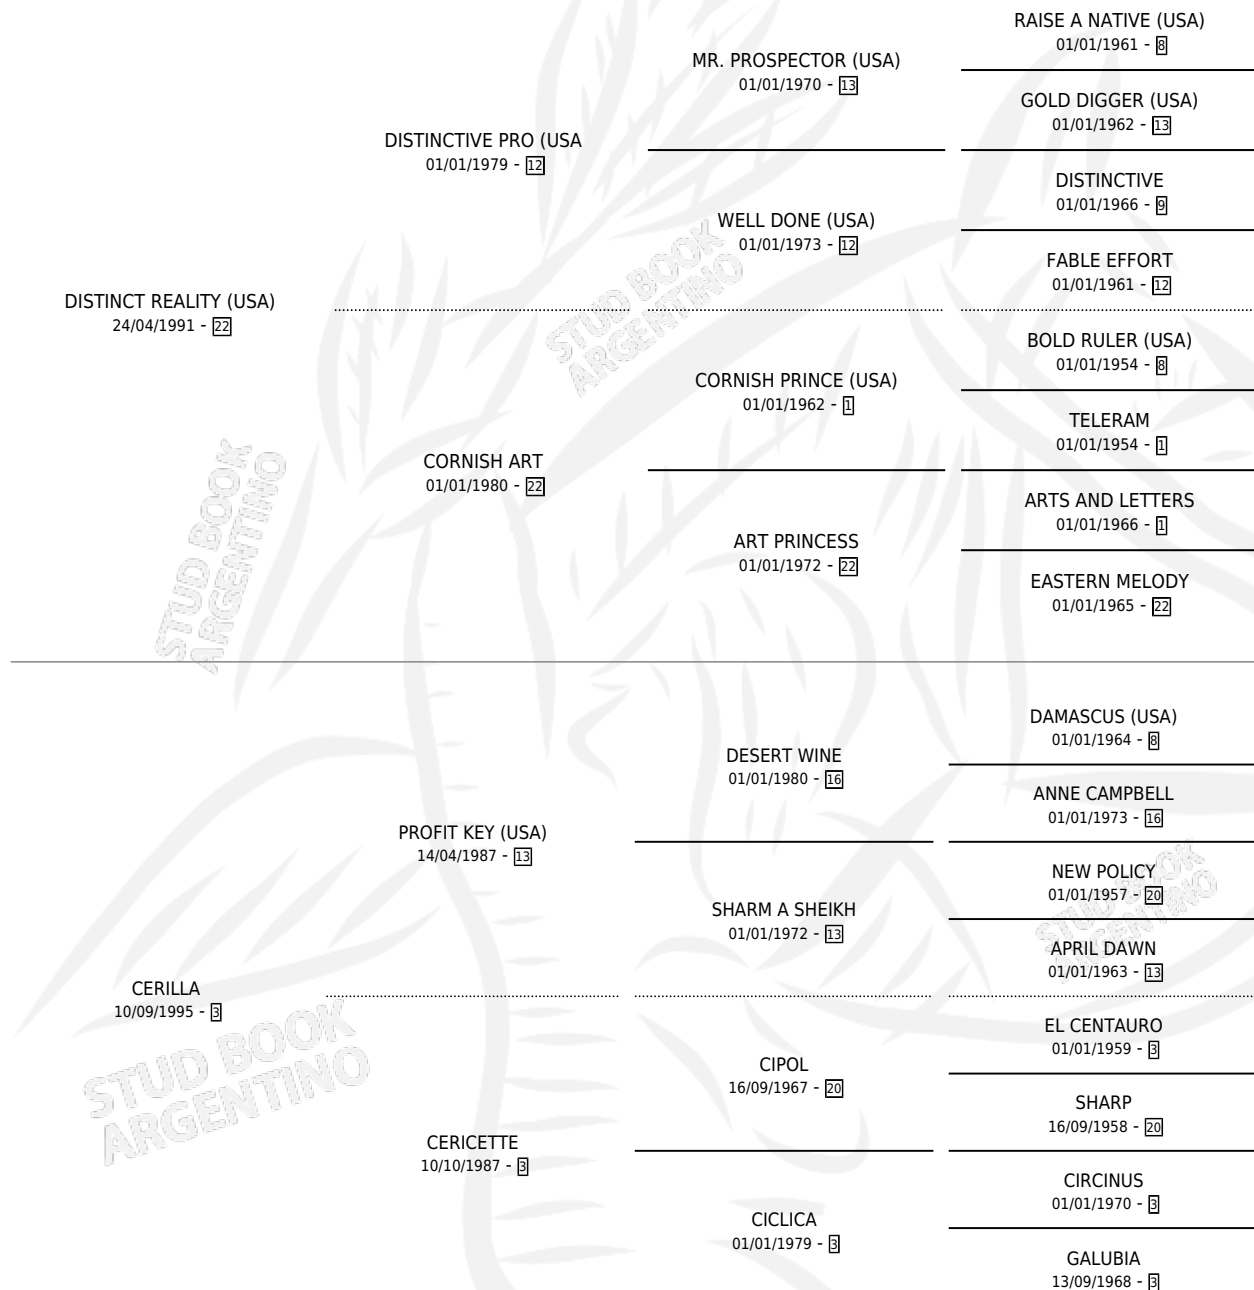

EL VITTO

por **DISTINCT REALITY (USA)** y **CERILLA** por **PROFIT KEY (USA)**

Argentina · Macho · Zaino · SP · 20/10/2008
Familia 3-b · Volumen 40

ESTADO

TIPIFICACIÓN SANGUÍNEA	X
TIPIFICACIÓN POR ADN	✓
PASAPORTE	✓
IDENTIFICACIÓN POR MICROCHIP	✓
REPRODUCTOR	X

Lugar de nacimiento: Campo particular
Criador: Virto Carlos Alberto

PEDIGREE

CAMPAÑA

Solo carreras oficiales de Argentina

POR EDAD

EDAD	CC	1°	2°	3°	4°	5°	NP	CLC	CLG	CLCG1	CLGG1	IMPORTE	GANANCIA / CC
3 AÑOS	4	0	0	1	0	0	3	0	0	0	0	\$7,600	\$1,900
4 AÑOS	4	1	1	0	0	1	1	0	0	0	0	\$43,360	\$10,840
5 AÑOS	3	1	0	0	0	0	2	0	0	0	0	\$26,000	\$8,667
TOTALES	11	2	1	1	0	1	6	0	0	0	0	\$76,960	\$6,996
%		18.2%	9.1%	9.1%	0.0%	9.1%	54.5%	0.0%	0.0%	0.0%	0.0%		

Ganador de 2 carreras en San Isidro y Palermo - \$76,960, a los 4 y 5 años.

POR DISTANCIA

HIPODROMO	CC	1°	2°	3°	4°	5°	NP	CLC	CLG	CLCG1	CLGG1	IMPORTE
PALERMO	5	1	0	0	0	0	4	0	0	0	0	\$26,000
1000 MTS	5	1	0	0	0	0	4	0	0	0	0	\$26,000
LA PLATA	1	0	0	0	0	0	1	0	0	0	0	\$0
1000 MTS	1	0	0	0	0	0	1	0	0	0	0	\$0
SAN ISIDRO	5	1	1	1	0	1	1	0	0	0	0	\$50,960
1000 MTS	5	1	1	1	0	1	1	0	0	0	0	\$50,960