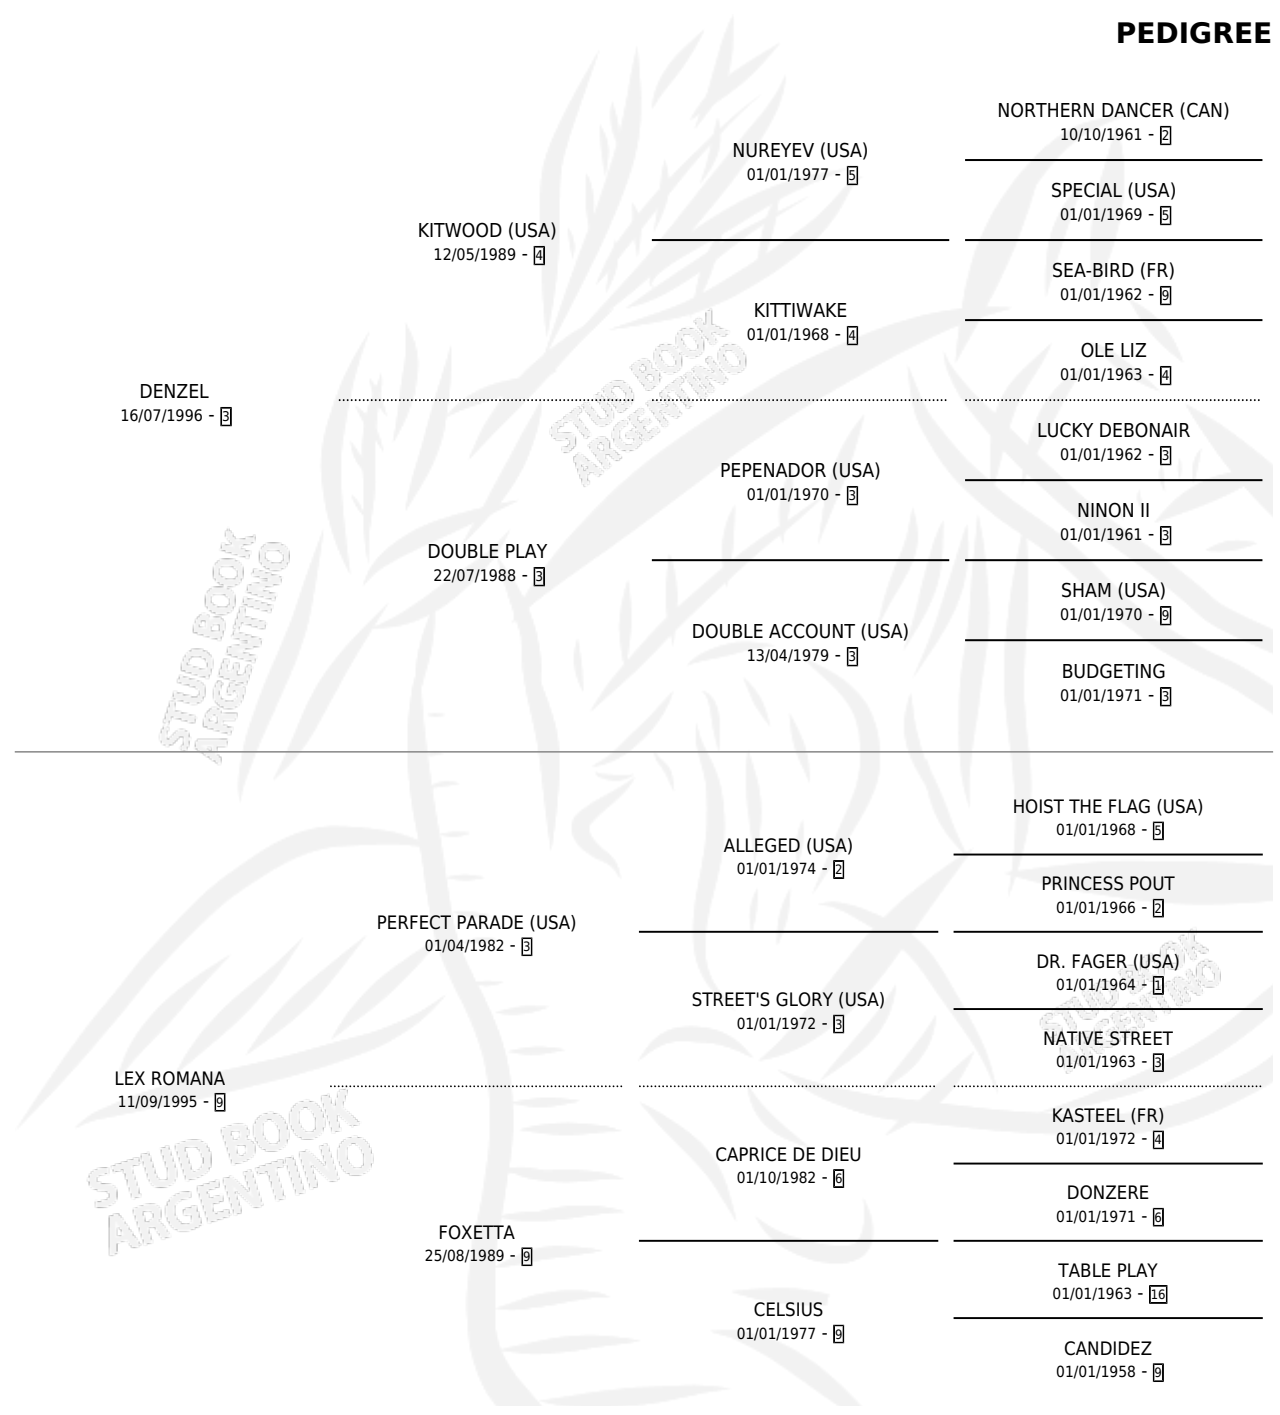

LEX LOBA

por DENZEL y LEX ROMANA por PERFECT PARADE (USA)

Argentina · Hembra · Alazan · SP · 01/11/2008
Familia 9-c · Volumen 40

ESTADO

TIPIFICACIÓN SANGUÍNEA	X
TIPIFICACIÓN POR ADN	✓
PASAPORTE	✓
IDENTIFICACIÓN POR MICROCHIP	✓
REPRODUCTOR	✓

Lugar de nacimiento: Rauquen
Criador: Cendoya Jose N

~

HIJOS

	MACHOS	HEMBRAS
1 NACIERON	0	1

SIN ACTUACIONES

PEDIGREE