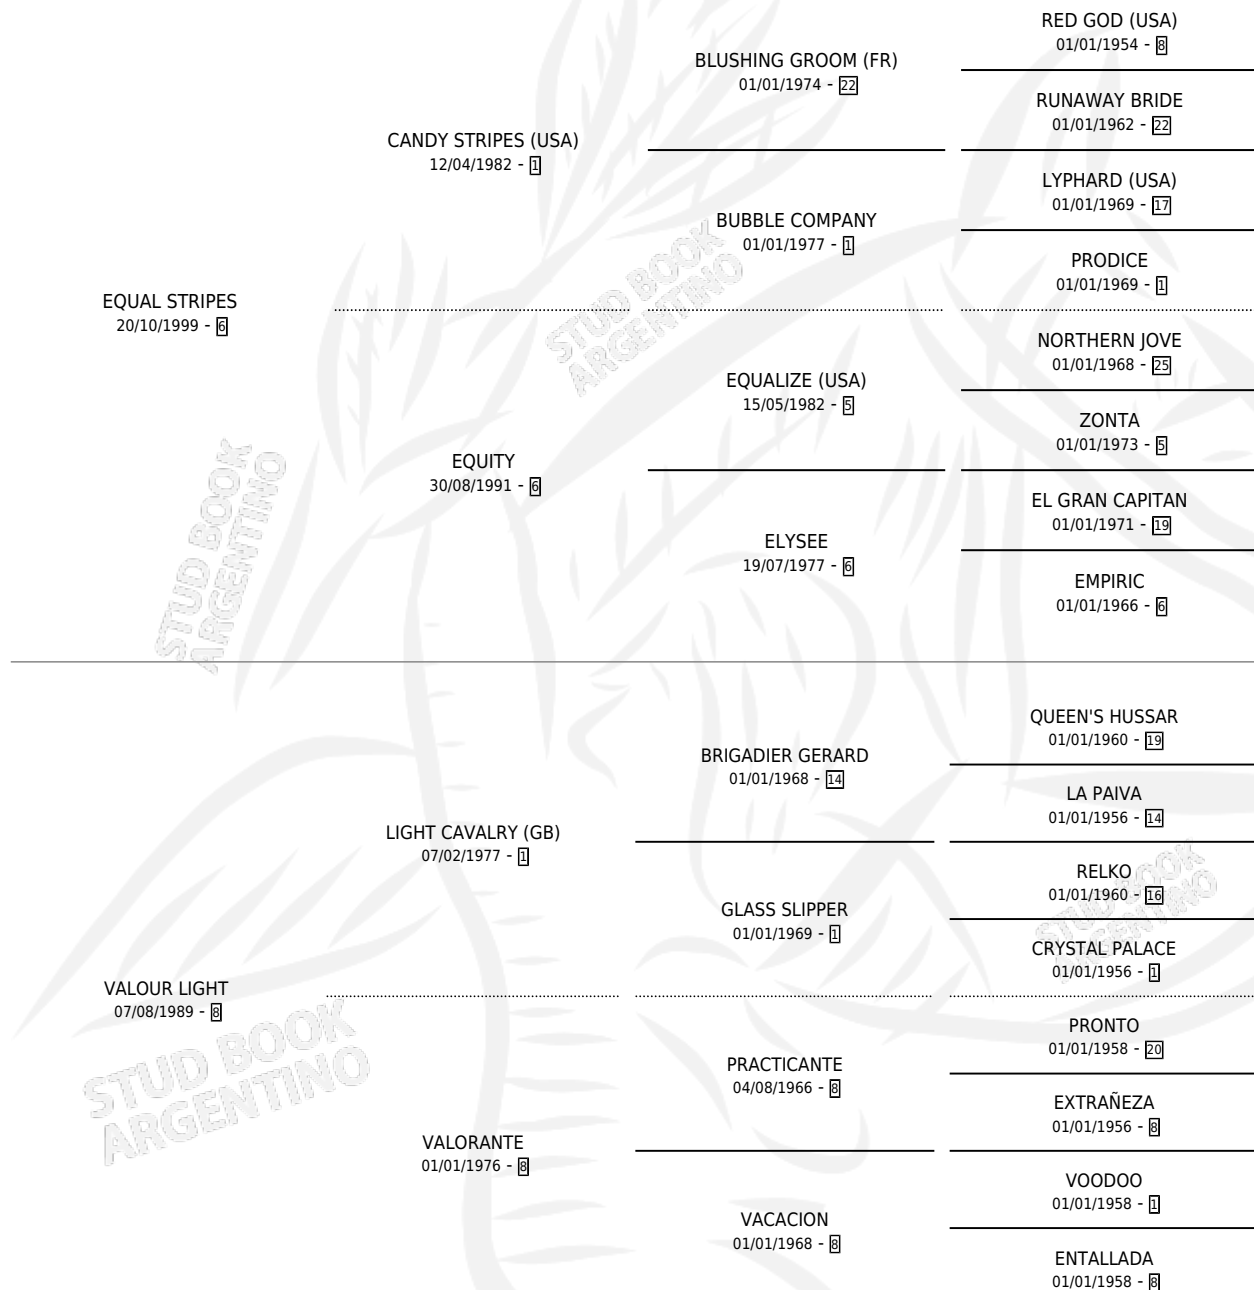

LORD VALUE

por **EQUAL STRIPES** y **VALOUR LIGHT** por **LIGHT CAVALRY (GB)**

Argentina · Macho · Alazan · SP · 08/10/2008
Familia 8-j · Volumen 40

ESTADO

TIPIFICACIÓN SANGUÍNEA	X
TIPIFICACIÓN POR ADN	✓
PASAPORTE	X
IDENTIFICACIÓN POR MICROCHIP	✓
REPRODUCTOR	X

Lugar de nacimiento: Los Prados

Criador: Los Prados

PEDIGREE