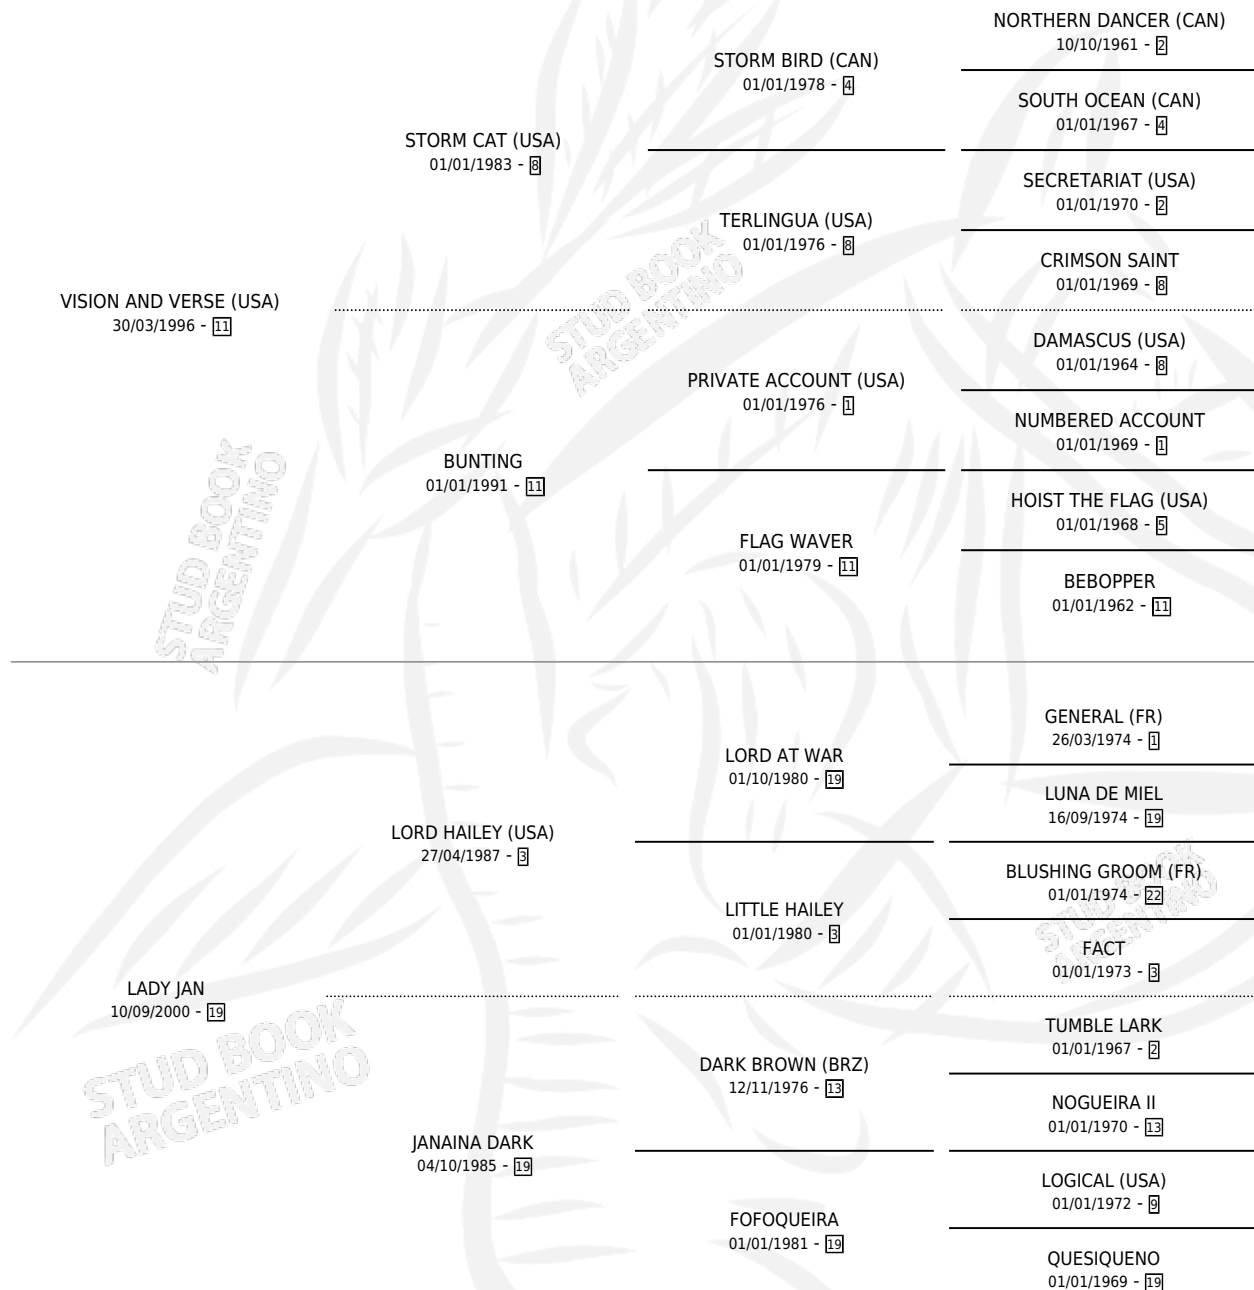

VISION AND HOPE

por VISION AND VERSE (USA) y LADY JAN por LORD HAILEY (USA)

Argentina · Macho · Zaino · SP · 30/10/2008
Familia 19-c · Volumen 40

ESTADO

TIPIFICACIÓN SANGUÍNEA	X
TIPIFICACIÓN POR ADN	✓
PASAPORTE	✓
IDENTIFICACIÓN POR MICROCHIP	✓
REPRODUCTOR	X

Lugar de nacimiento: Los Prados
Criador: Los Prados

PEDIGREE

CAMPAÑA

Solo carreras oficiales de Argentina

POR EDAD

EDAD	CC	1°	2°	3°	4°	5°	NP	CLC	CLG	CLCG1	CLGG1	IMPORTE	GANANCIA / CC
5 AÑOS	2	1	0	1	0	0	0	0	0	0	0	\$35,400	\$17,700
TOTALES	2	1	0	1	0	0	0	0	0	0	0	\$35,400	\$17,700
%		50.0%	0.0%	50.0%	0.0%	0.0%	0.0%	0.0%	0.0%	0.0%	0.0%		