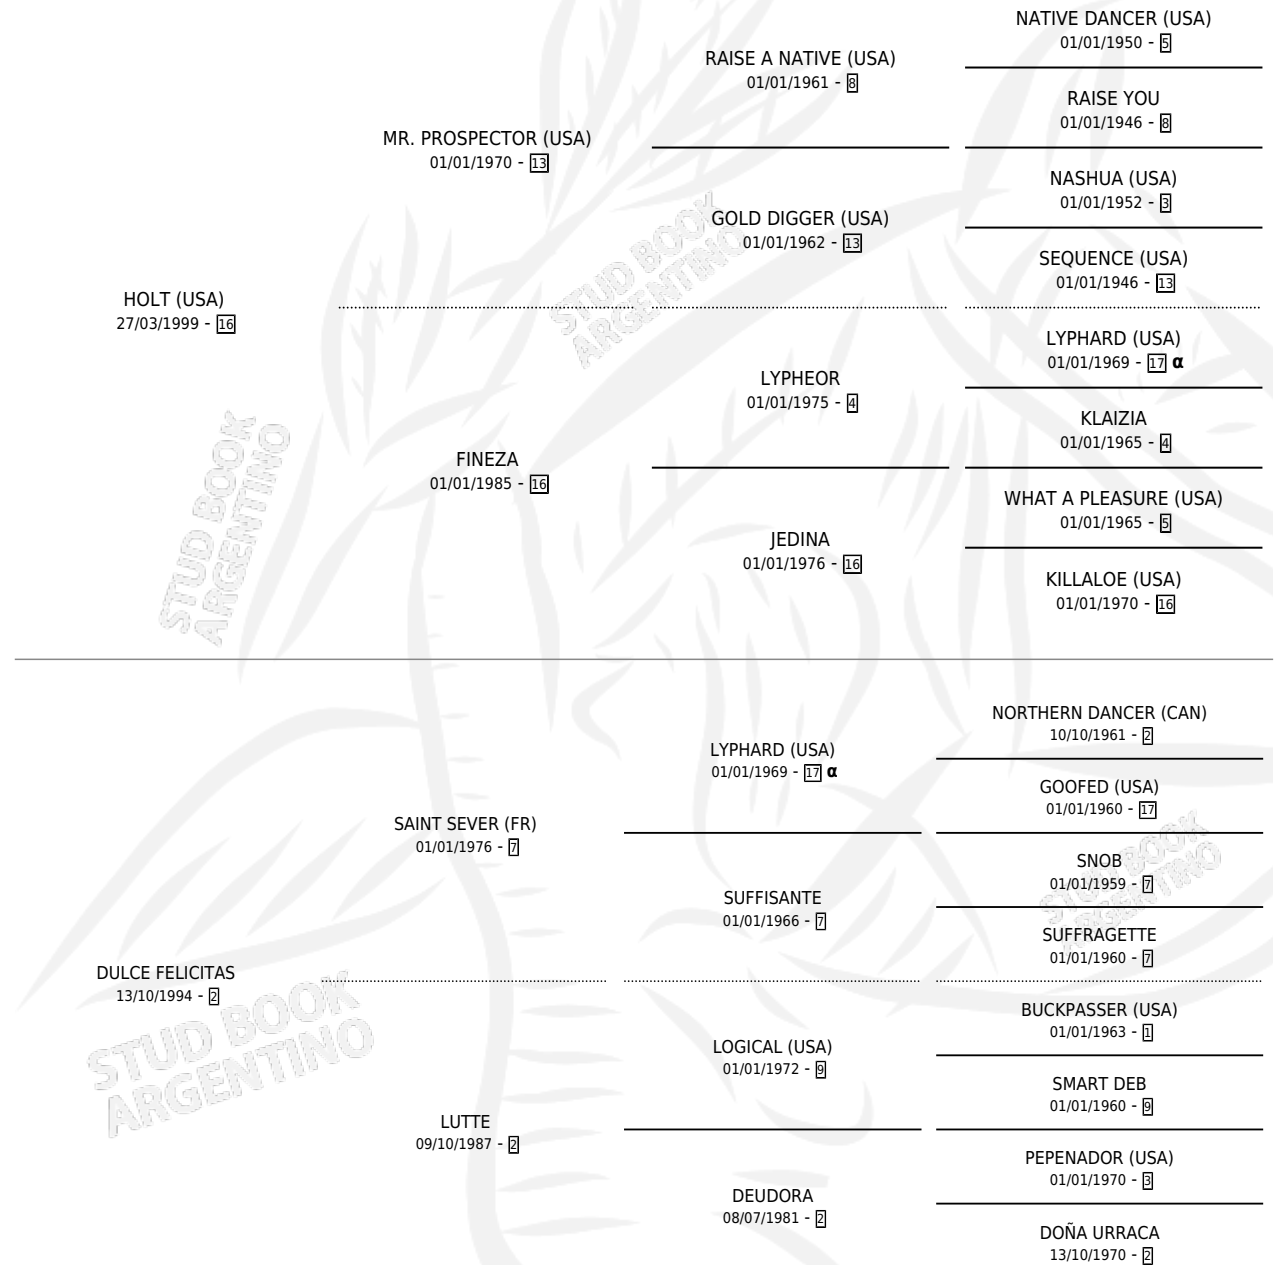

COLITA DE RANA

por **HOLT (USA)** y **DULCE FELICITAS** por **SAINT SEVER (FR)**

Argentina · Hembra · Zaino · SP · 20/10/2008
Familia 2-s · Volumen 40

ESTADO

TIPIFICACIÓN SANGUÍNEA	X
TIPIFICACIÓN POR ADN	✓
PASAPORTE	✓
IDENTIFICACIÓN POR MICROCHIP	✓
REPRODUCTOR	X

Lugar de nacimiento: San Ignacio De Loyola
Criador: Heguy Marcos

PEDIGREE

INBREEDING : α