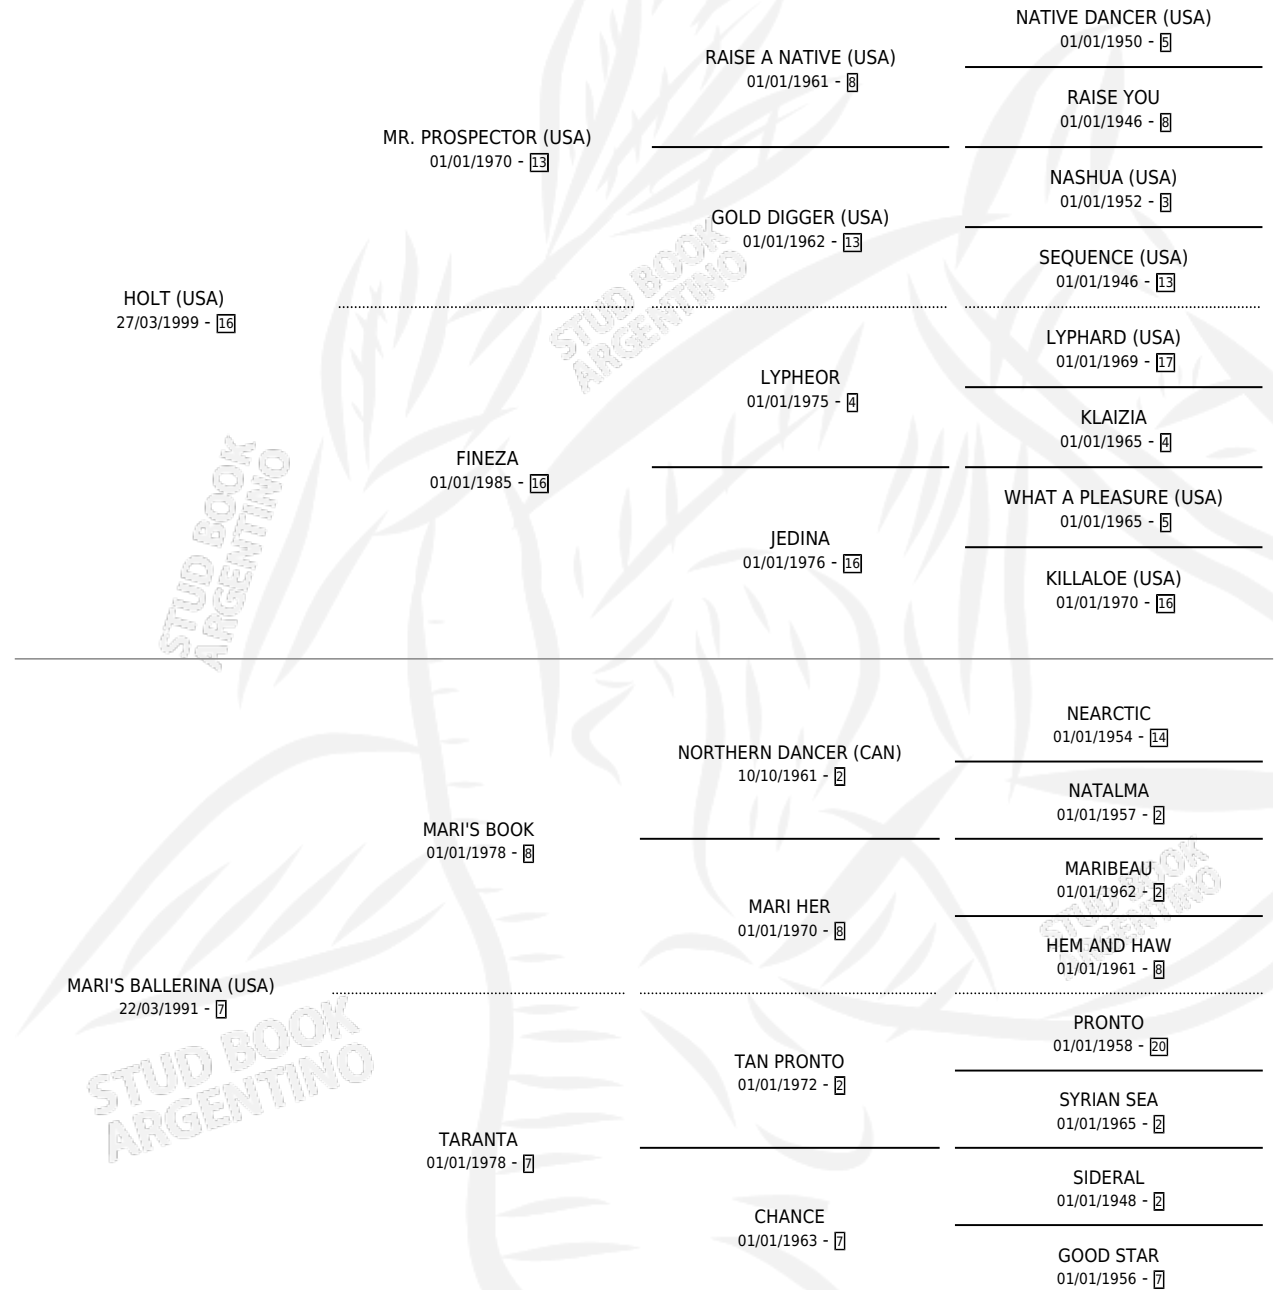

MAN'S HOLT

por HOLT (USA) y MARI'S BALLERINA (USA) por MARI'S BOOK

Argentina · Macho · Alazan · SP · 04/10/2008
Familia 7 · Volumen 40

ESTADO

TIPIFICACIÓN SANGUÍNEA	X
TIPIFICACIÓN POR ADN	✓
PASAPORTE	✓
IDENTIFICACIÓN POR MICROCHIP	✓
REPRODUCTOR	X

Lugar de nacimiento: San Ignacio De Loyola
Criador: San Ignacio De Loyola

PEDIGREE

CAMPAÑA

Solo carreras oficiales de Argentina

POR EDAD

EDAD	CC	1°	2°	3°	4°	5°	NP	CLC	CLG	CLCG1	CLGG1	IMPORTE	GANANCIA / CC
4 AÑOS	1	0	0	0	0	0	1	0	0	0	0	\$0	\$0
5 AÑOS	2	0	0	0	0	0	2	0	0	0	0	\$0	\$0
TOTALES	3	0	0	0	0	0	3	0	0	0	0	\$0	\$0
%		0.0%	0.0%	0.0%	0.0%	0.0%	100%	0.0%	0.0%	0.0%	0.0%		