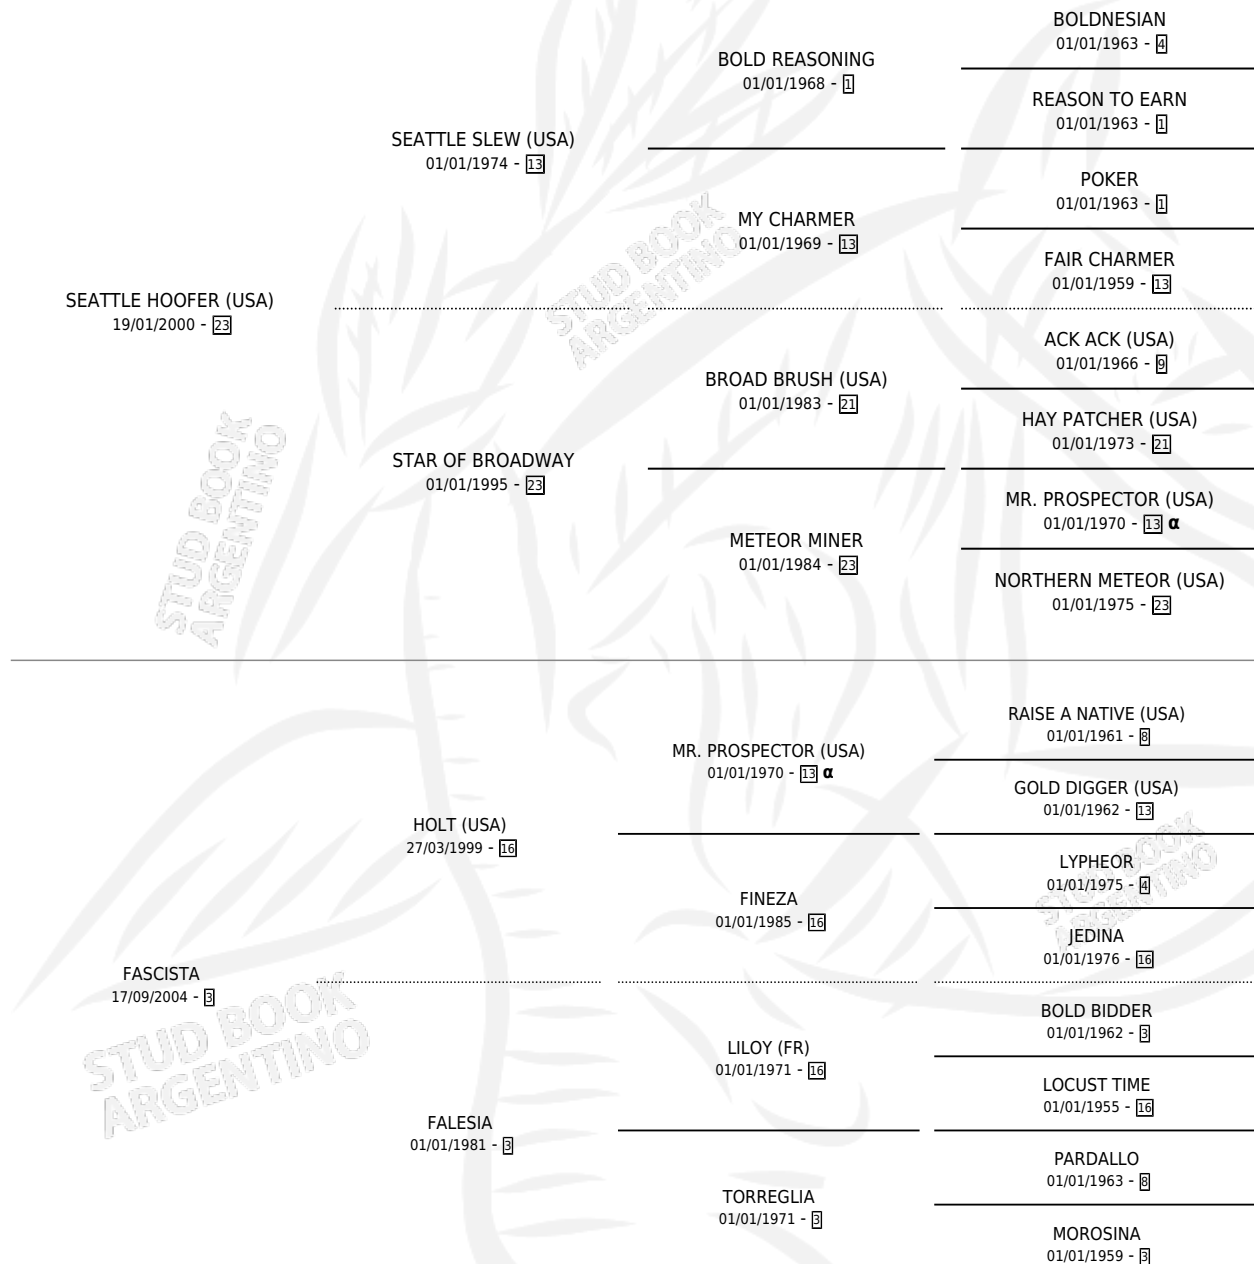

NEGRO FACHERO

por SEATTLE HOOFER (USA) y FASCISTA por HOLT (USA)

Argentina · Macho · Zaino · SP · 26/10/2008
Familia 3-b · Volumen 40

ESTADO

TIPIFICACIÓN SANGUÍNEA	X
TIPIFICACIÓN POR ADN	✓
PASAPORTE	✓
IDENTIFICACIÓN POR MICROCHIP	✓
REPRODUCTOR	X

Lugar de nacimiento: San Ignacio De Loyola

Criador: San Ignacio De Loyola

PEDIGREE

INBREEDING : α

CAMPAÑA

Solo carreras oficiales de Argentina

POR EDAD

EDAD	CC	1°	2°	3°	4°	5°	NP	CLC	CLG	CLCG1	CLGG1	IMPORTE	GANANCIA / CC
3 AÑOS	1	0	0	0	0	0	1	0	0	0	0	\$0	\$0
TOTALES	1	0	0	0	0	0	1	0	0	0	0	\$0	\$0
%		0.0%	0.0%	0.0%	0.0%	0.0%	100%	0.0%	0.0%	0.0%	0.0%		