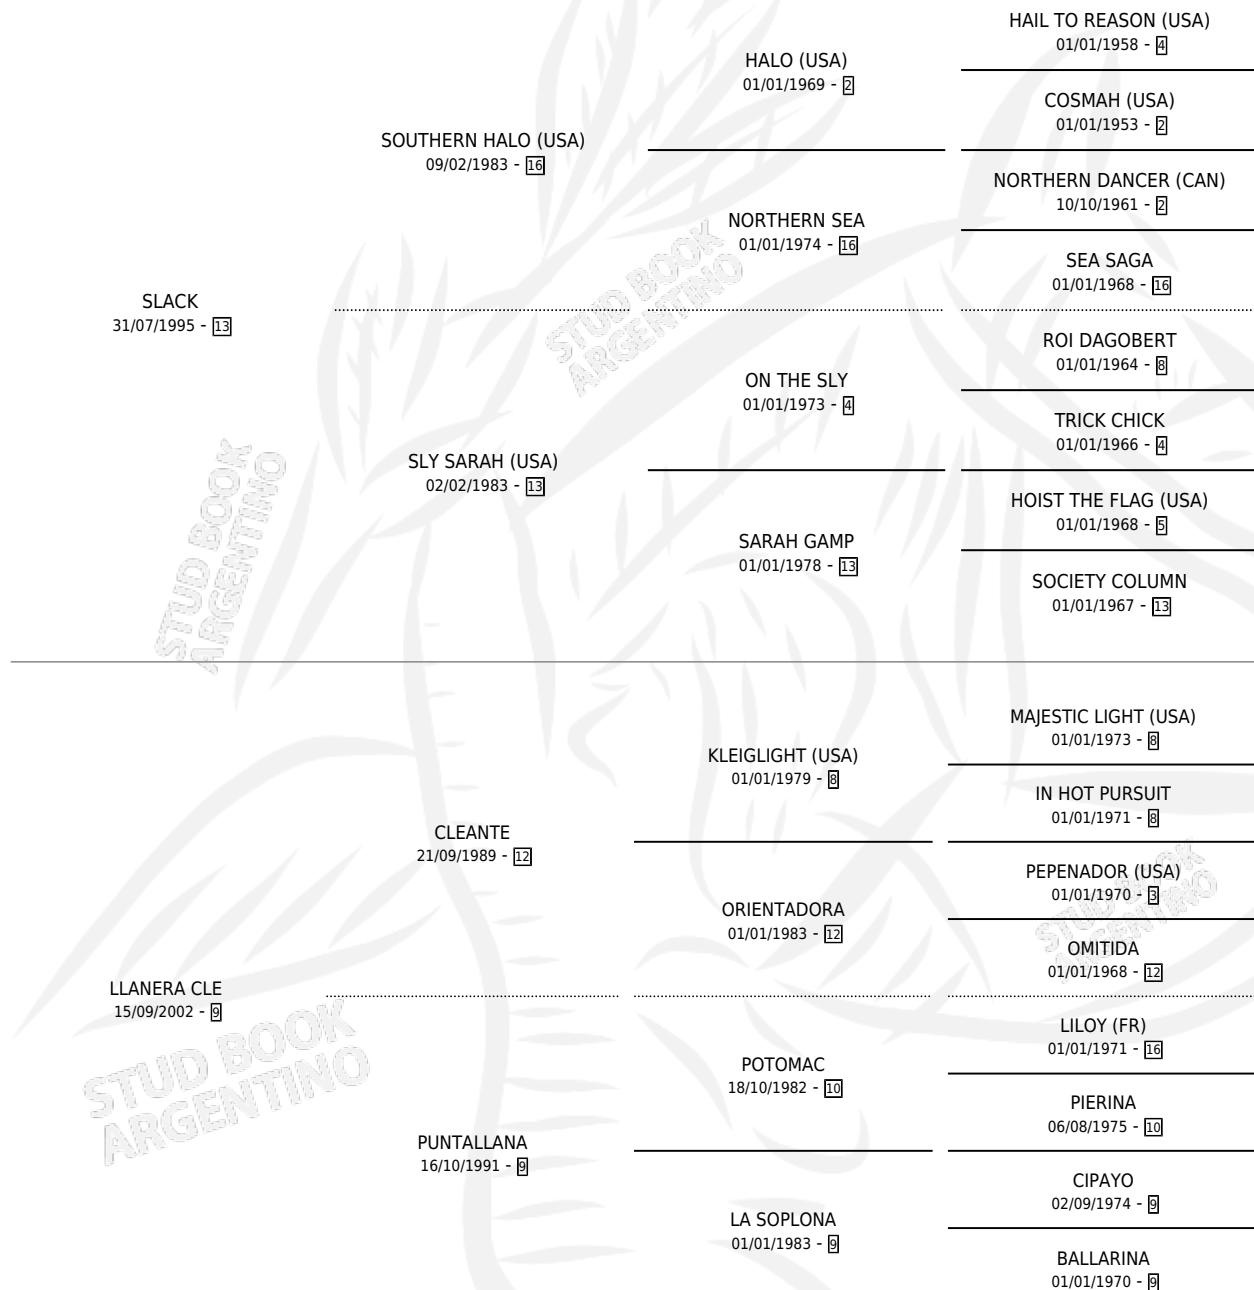

LLANERO RUBIO

por SLACK y LLANERA CLE por CLEANTE

Argentina · Macho · Zaino Doradillo · SP · 23/10/2008
Familia 9-h · Volumen 40

ESTADO

TIPIFICACIÓN SANGUÍNEA	X
TIPIFICACIÓN POR ADN	X
PASAPORTE	X
IDENTIFICACIÓN POR MICROCHIP	X
REPRODUCTOR	X

Lugar de nacimiento: Campo particular

Criador: Schaefer Roberto

PEDIGREE

LLANERO RUBIO

Datos oficiales del Stud Book Argentino

Documento generado el 28/04/2026

studbook.org.ar