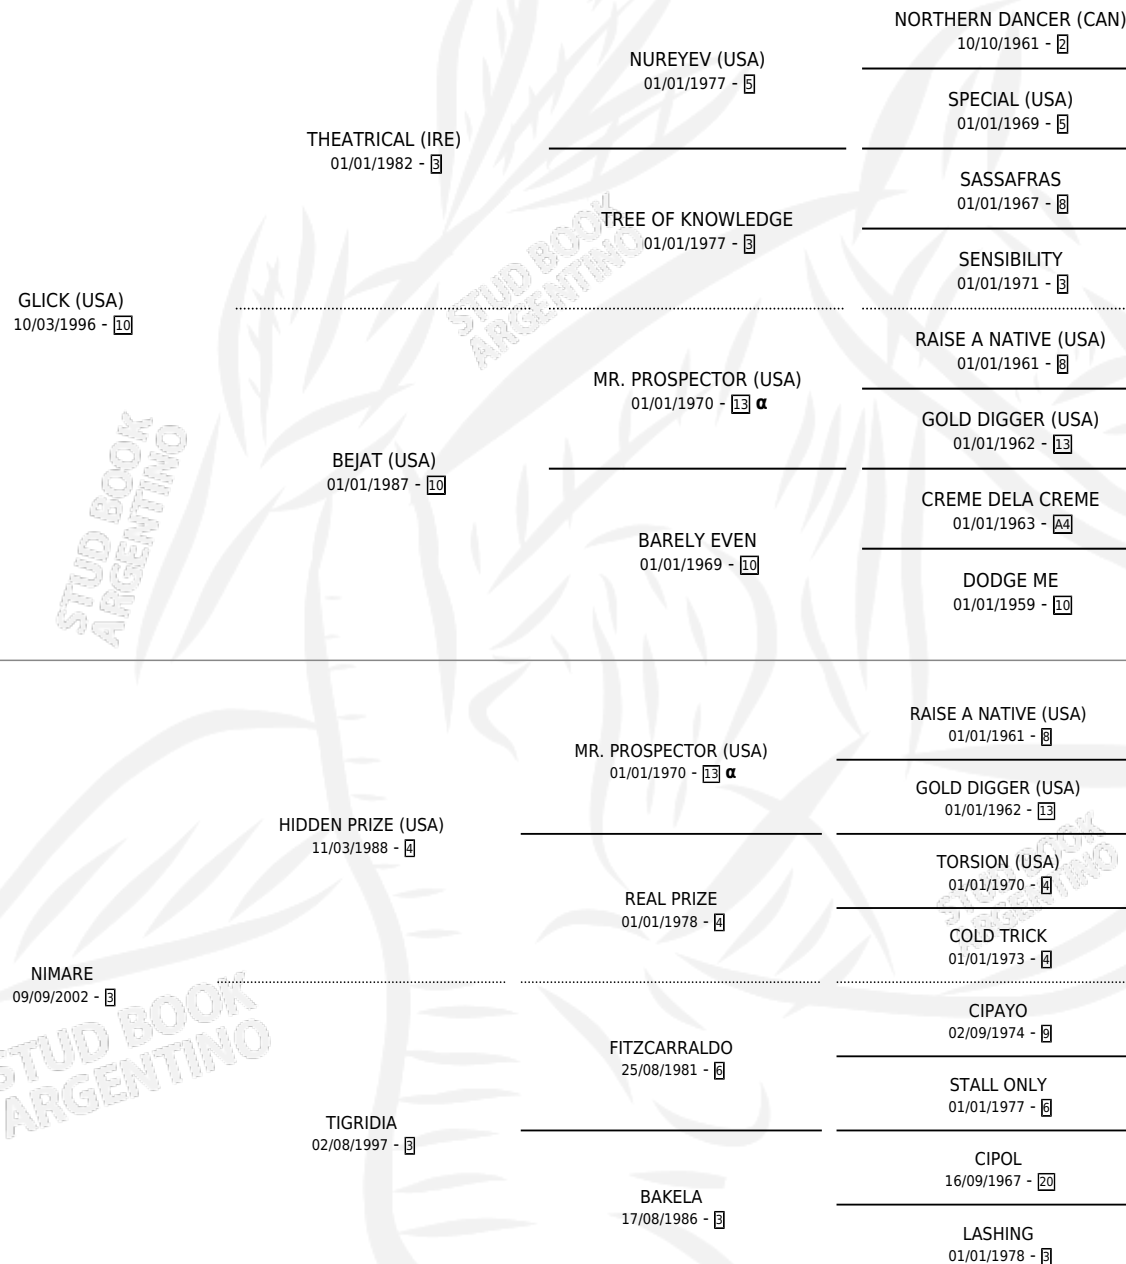

## ESTADO

TIPIFICACIÓN SANGUÍNEA	X
TIPIFICACIÓN POR ADN	✓
PASAPORTE	✓
IDENTIFICACIÓN POR MICROCHIP	✓
REPRODUCTOR	X

**Lugar de nacimiento:** M & M

**Criador:** Napolitani Nelida Elisa Raso De

## PEDIGREE

INBREEDING : α