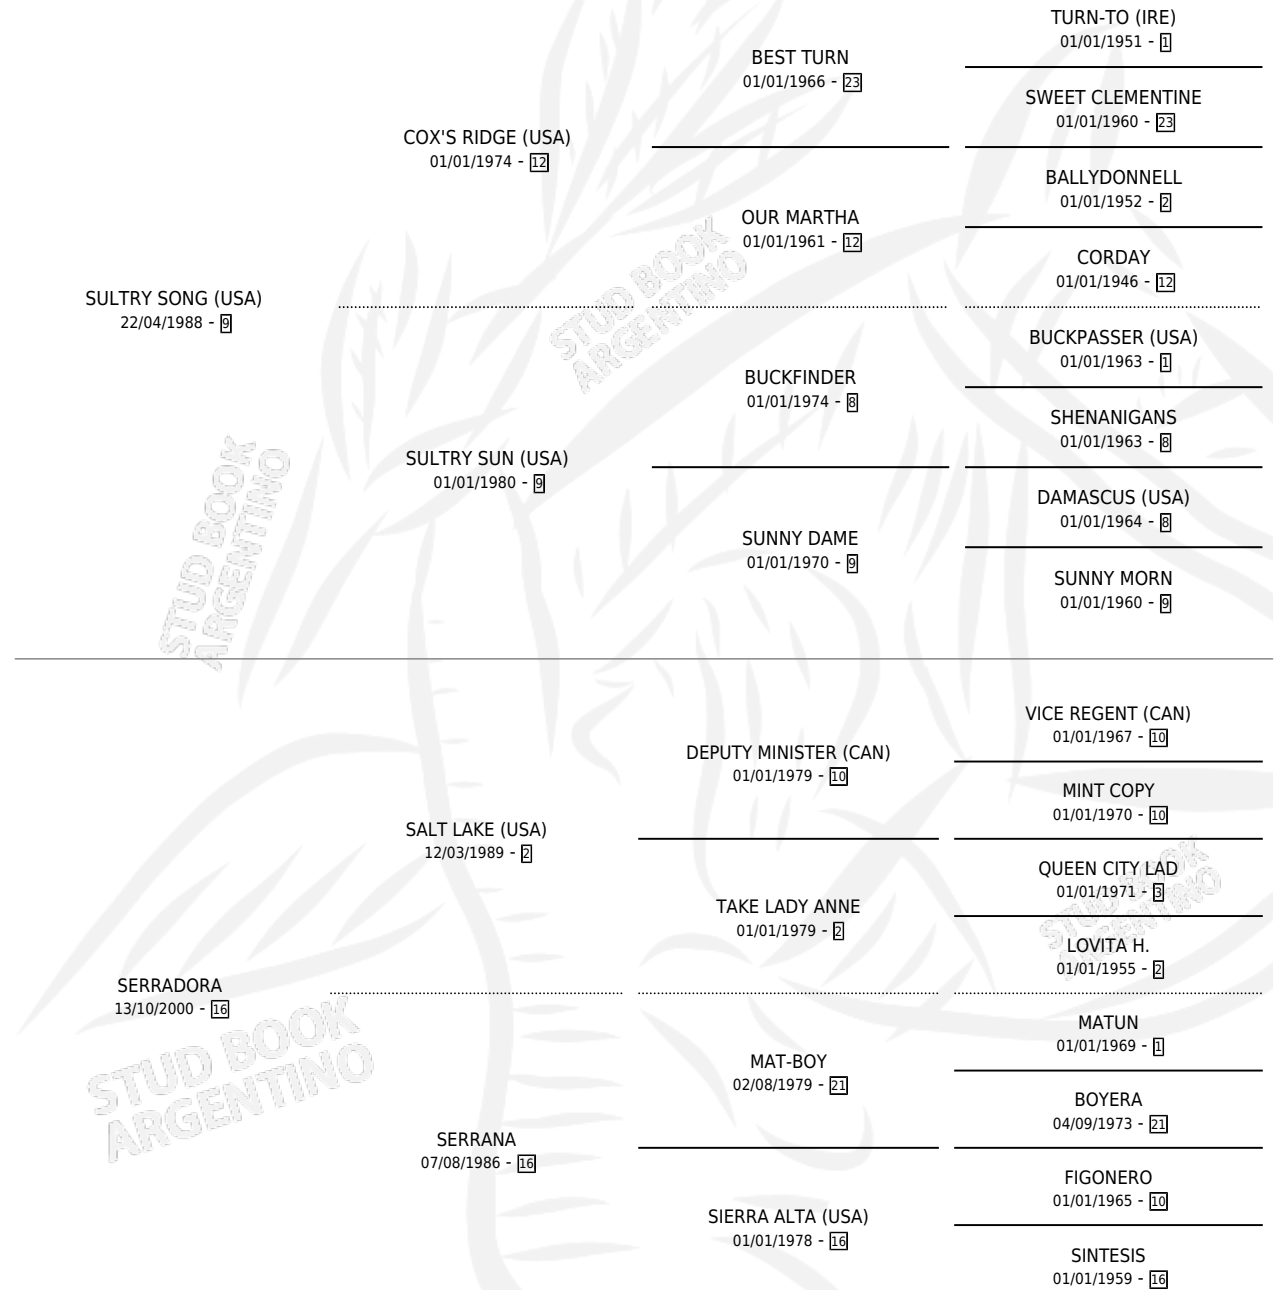

SOFOCLES

por **SULTRY SONG (USA)** y **SERRADORA** por **SALT LAKE (USA)**

Argentina · Macho · Zaino · SP · 20/10/2008
Familia 16-e · Volumen 40

ESTADO

TIPIFICACIÓN SANGUÍNEA	X
TIPIFICACIÓN POR ADN	✓
PASAPORTE	✓
IDENTIFICACIÓN POR MICROCHIP	✓
REPRODUCTOR	X

Lugar de nacimiento: Estirpe De Criadores
Criador: Estirpe De Criadores

PEDIGREE

CAMPAÑA

Solo carreras oficiales de Argentina

POR EDAD

EDAD	CC	1°	2°	3°	4°	5°	NP	CLC	CLG	CLCG1	CLGG1	IMPORTE	GANANCIA / CC
3 AÑOS	1	0	0	0	0	0	1	0	0	0	0	\$0	\$0
TOTALES	1	0	0	0	0	0	1	0	0	0	0	\$0	\$0
%		0.0%	0.0%	0.0%	0.0%	0.0%	100%	0.0%	0.0%	0.0%	0.0%		