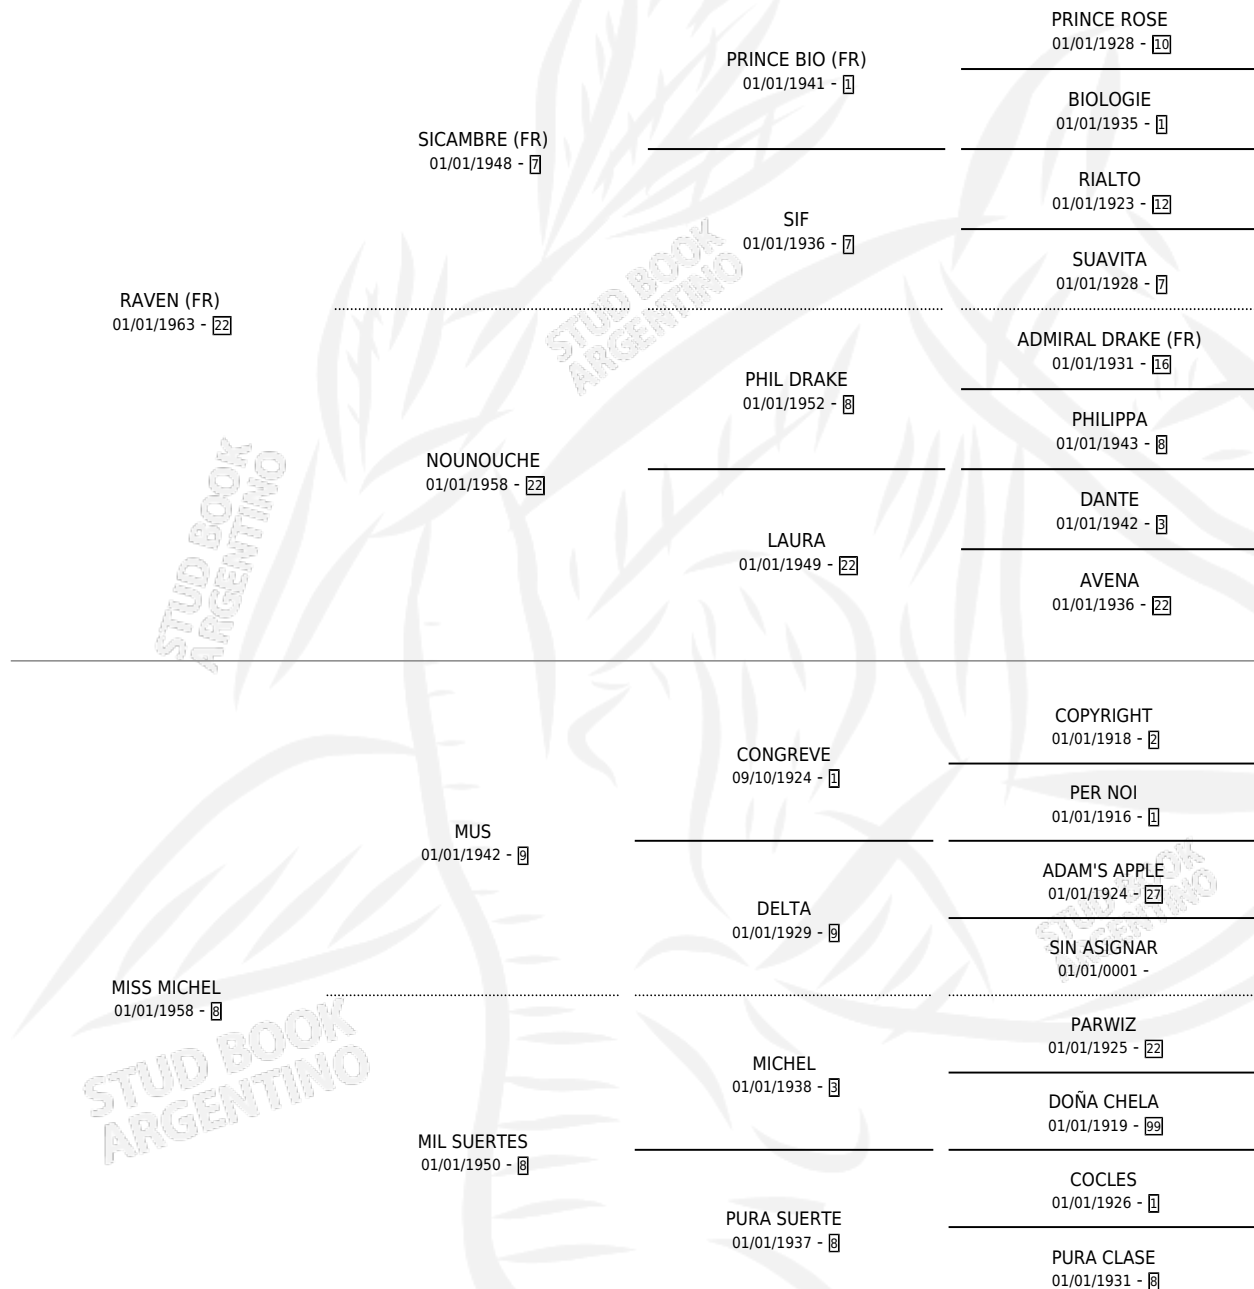

MISS RIVER PLATE

por RAVEN (FR) y MISS MICHEL por MUS

Argentina · Hembra · Alazan · SP · 01/01/1975
Familia 8-a · Volumen 29

ESTADO

TIPIFICACIÓN SANGUÍNEA	X
TIPIFICACIÓN POR ADN	X
PASAPORTE	X
IDENTIFICACIÓN POR MICROCHIP	X
REPRODUCTOR	✓

Lugar de nacimiento: Campo particular

Criador: Sin dato

~

HIJOS

	MACHOS	HEMBRAS
4 NACIERON	2	2
1 CORRIERON	0	1
1 GANARON	0	1
0 GANADORES CL	0 GANADORES GR	0 GANADORES G1

PEDIGREE