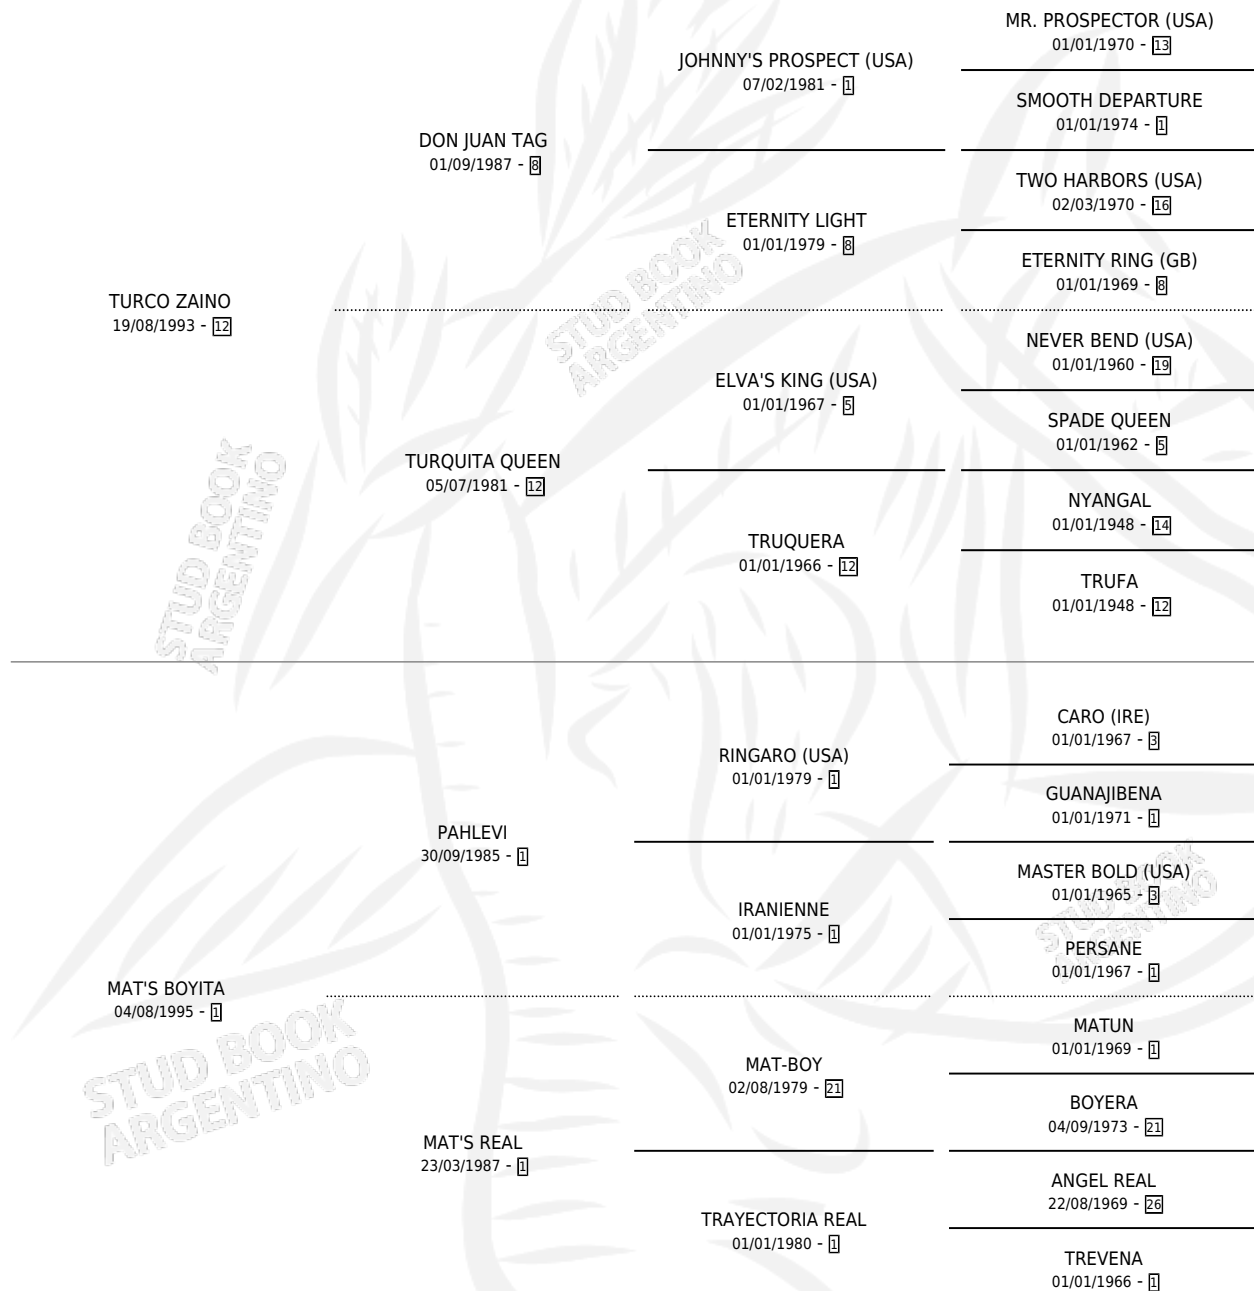

PUNTO JUSTO

por **TURCO ZAINO** y **MAT'S BOYITA** por **PAHLEVI**

Argentina · Macho · Tordillo · SP · 16/10/2008
Familia 1-e · Volumen 40

ESTADO

TIPIFICACIÓN SANGUÍNEA	X
TIPIFICACIÓN POR ADN	✓
PASAPORTE	✓
IDENTIFICACIÓN POR MICROCHIP	✓
REPRODUCTOR	X

Lugar de nacimiento: Yobругi
Criador: Deciste David Omar

PEDIGREE

CAMPAÑA

Solo carreras oficiales de Argentina

POR EDAD

EDAD	CC	1°	2°	3°	4°	5°	NP	CLC	CLG	CLCG1	CLGG1	IMPORTE	GANANCIA / CC
4 AÑOS	1	0	0	0	0	0	1	0	0	0	0	\$0	\$0
TOTALES	1	0	0	0	0	0	1	0	0	0	0	\$0	\$0
%		0.0%	0.0%	0.0%	0.0%	0.0%	100%	0.0%	0.0%	0.0%	0.0%		