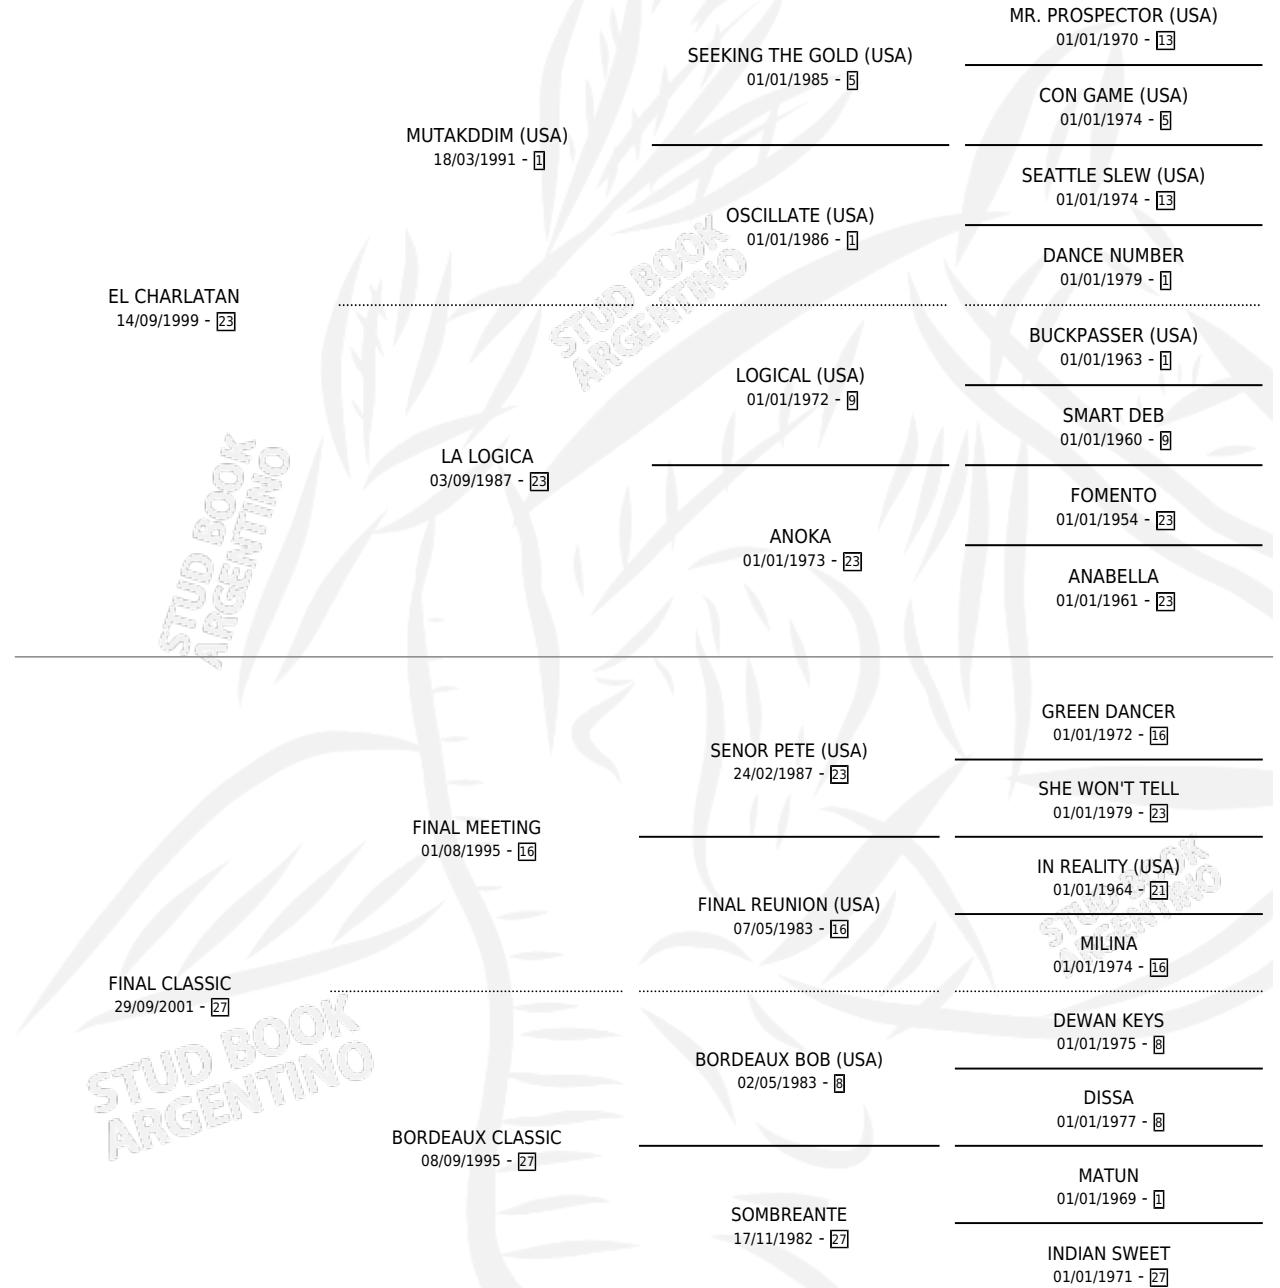

CHARLO EN CLASE

por EL CHARLATAN y FINAL CLASSIC por FINAL MEETING

Argentina · Macho · Alazan · SP · 28/10/2008
Familia 27 · Volumen 40

ESTADO

TIPIFICACIÓN SANGUÍNEA	X
TIPIFICACIÓN POR ADN	✓
PASAPORTE	X
IDENTIFICACIÓN POR MICROCHIP	✓
REPRODUCTOR	X

Lugar de nacimiento: Gaviota de Mar

Criador: Sin dato

PEDIGREE

CHARLO EN CLASE

Datos oficiales del Stud Book Argentino

Documento generado el 11/06/2026

studbook.org.ar