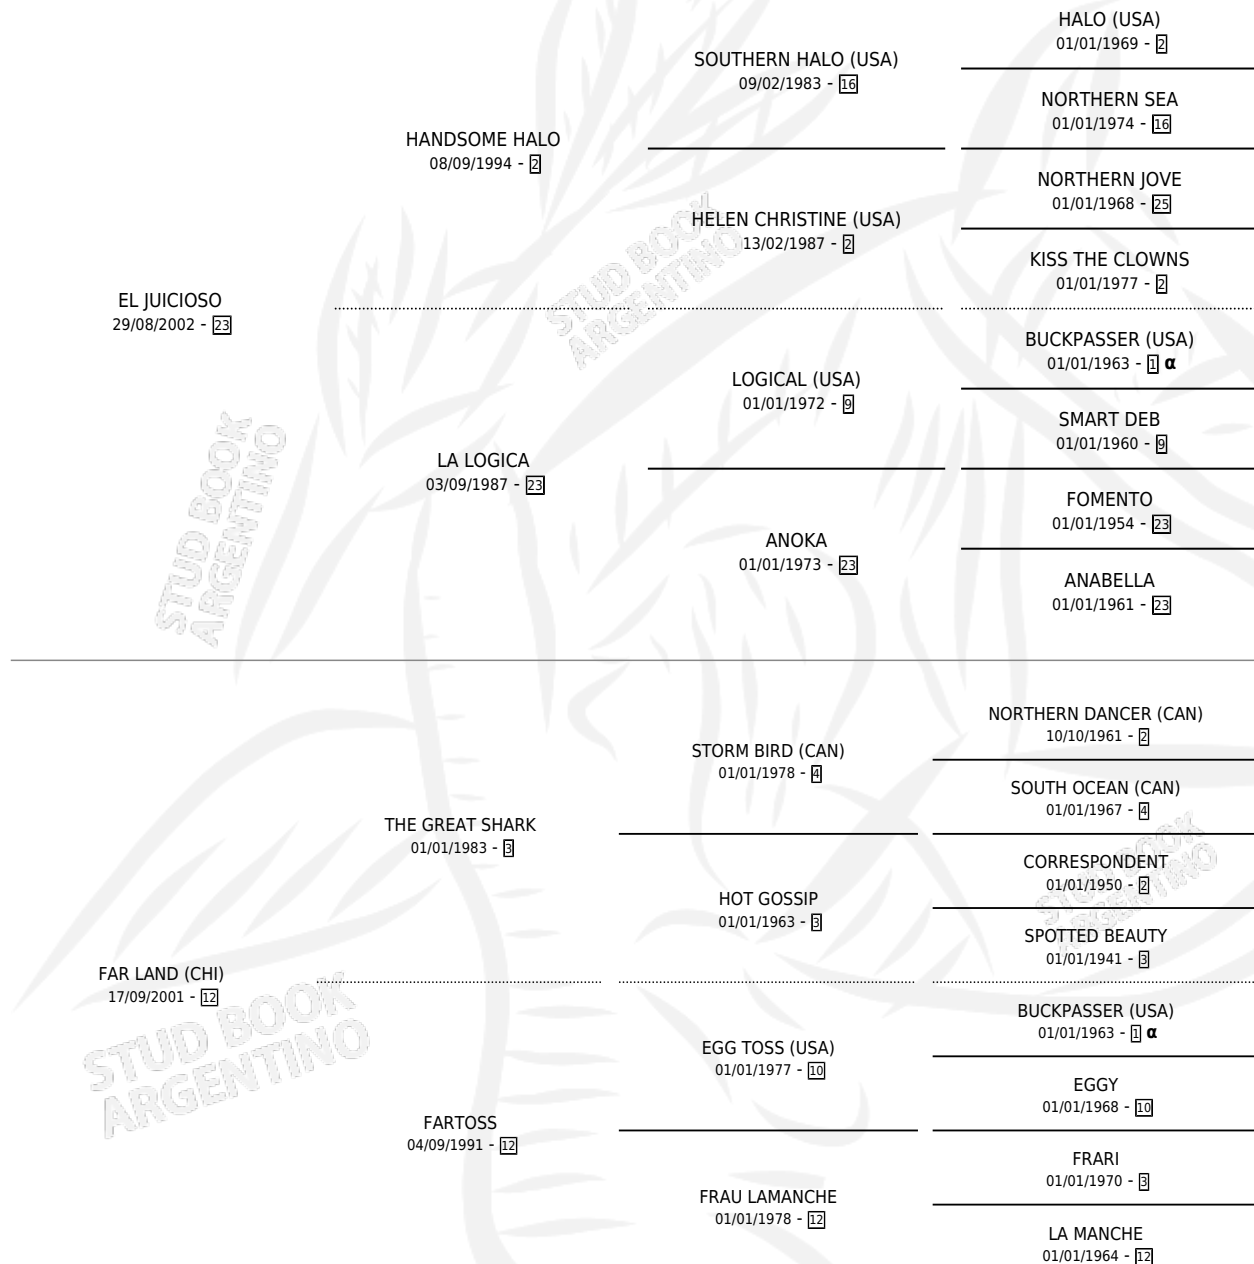

FORASTERA ROCK

por EL JUICIOSO y FAR LAND (CHI) por THE GREAT SHARK

Argentina · Hembra · Tordillo · SP · 20/10/2008
Familia 12-d · Volumen 40

ESTADO

TIPIFICACIÓN SANGUÍNEA	X
TIPIFICACIÓN POR ADN	✓
PASAPORTE	✓
IDENTIFICACIÓN POR MICROCHIP	✓
REPRODUCTOR	✓

Lugar de nacimiento: Capricornio
Criador: Capricornio

~

HIJOS

	MACHOS	HEMBRAS
4 NACIERON	2	2
4 CORRIERON	2	2
3 GANARON	2	1
0 GANADORES CL	0 GANADORES GR	0 GANADORES G1

PEDIGREE

INBREEDING : α

CAMPAÑA

Solo carreras oficiales de Argentina