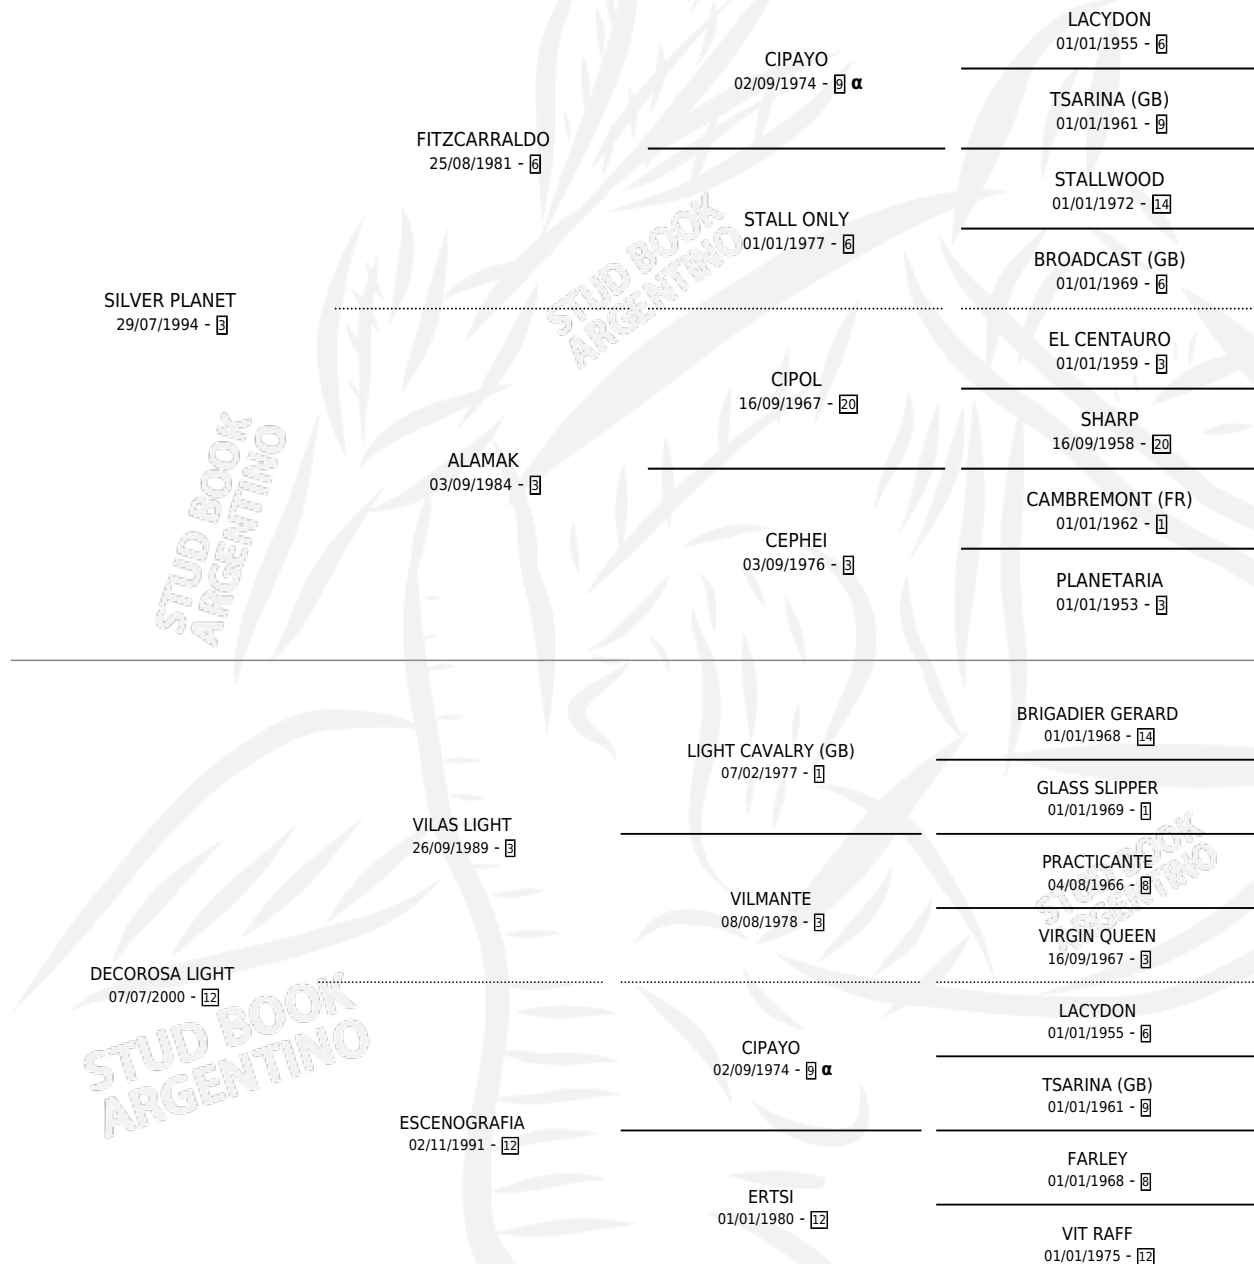

DENARIO PLAN

por SILVER PLANET y DECOROSA LIGHT por VILAS LIGHT

Argentina · Macho · Alazan · SP · 22/10/2008
Familia 12-b · Volumen 40

ESTADO

TIPIFICACIÓN SANGUÍNEA	X
TIPIFICACIÓN POR ADN	✓
PASAPORTE	✓
IDENTIFICACIÓN POR MICROCHIP	✓
REPRODUCTOR	X

Lugar de nacimiento: Capricornio

Criador: Capricornio

PEDIGREE

INBREEDING : α

CAMPAÑA

Solo carreras oficiales de Argentina

POR EDAD

EDAD	CC	1°	2°	3°	4°	5°	NP	CLC	CLG	CLCG1	CLGG1	IMPORTE	GANANCIA / CC
3 AÑOS	5	0	0	0	0	0	5	0	0	0	0	\$1,500	\$300
4 AÑOS	1	0	0	0	0	1	0	0	0	0	0	\$1,200	\$1,200
TOTALES	6	0	0	0	0	1	5	0	0	0	0	\$2,700	\$450
%		0.0%	0.0%	0.0%	0.0%	16.7%	83.3%	0.0%	0.0%	0.0%	0.0%		

No placés en Palermo y La Plata en 6 carreras disputadas.

POR DISTANCIA

HIPODROMO	CC	1°	2°	3°	4°	5°	NP	CLC	CLG	CLCG1	CLGG1	IMPORTE
PALERMO	1	0	0	0	0	1	0	0	0	0	0	\$1,200
1000 MTS	1	0	0	0	0	1	0	0	0	0	0	\$1,200
LA PLATA	5	0	0	0	0	0	5	0	0	0	0	\$1,500
1400 MTS	2	0	0	0	0	0	2	0	0	0	0	\$0
1200 MTS	2	0	0	0	0	0	2	0	0	0	0	\$0
1300 MTS	1	0	0	0	0	0	1	0	0	0	0	\$1,500