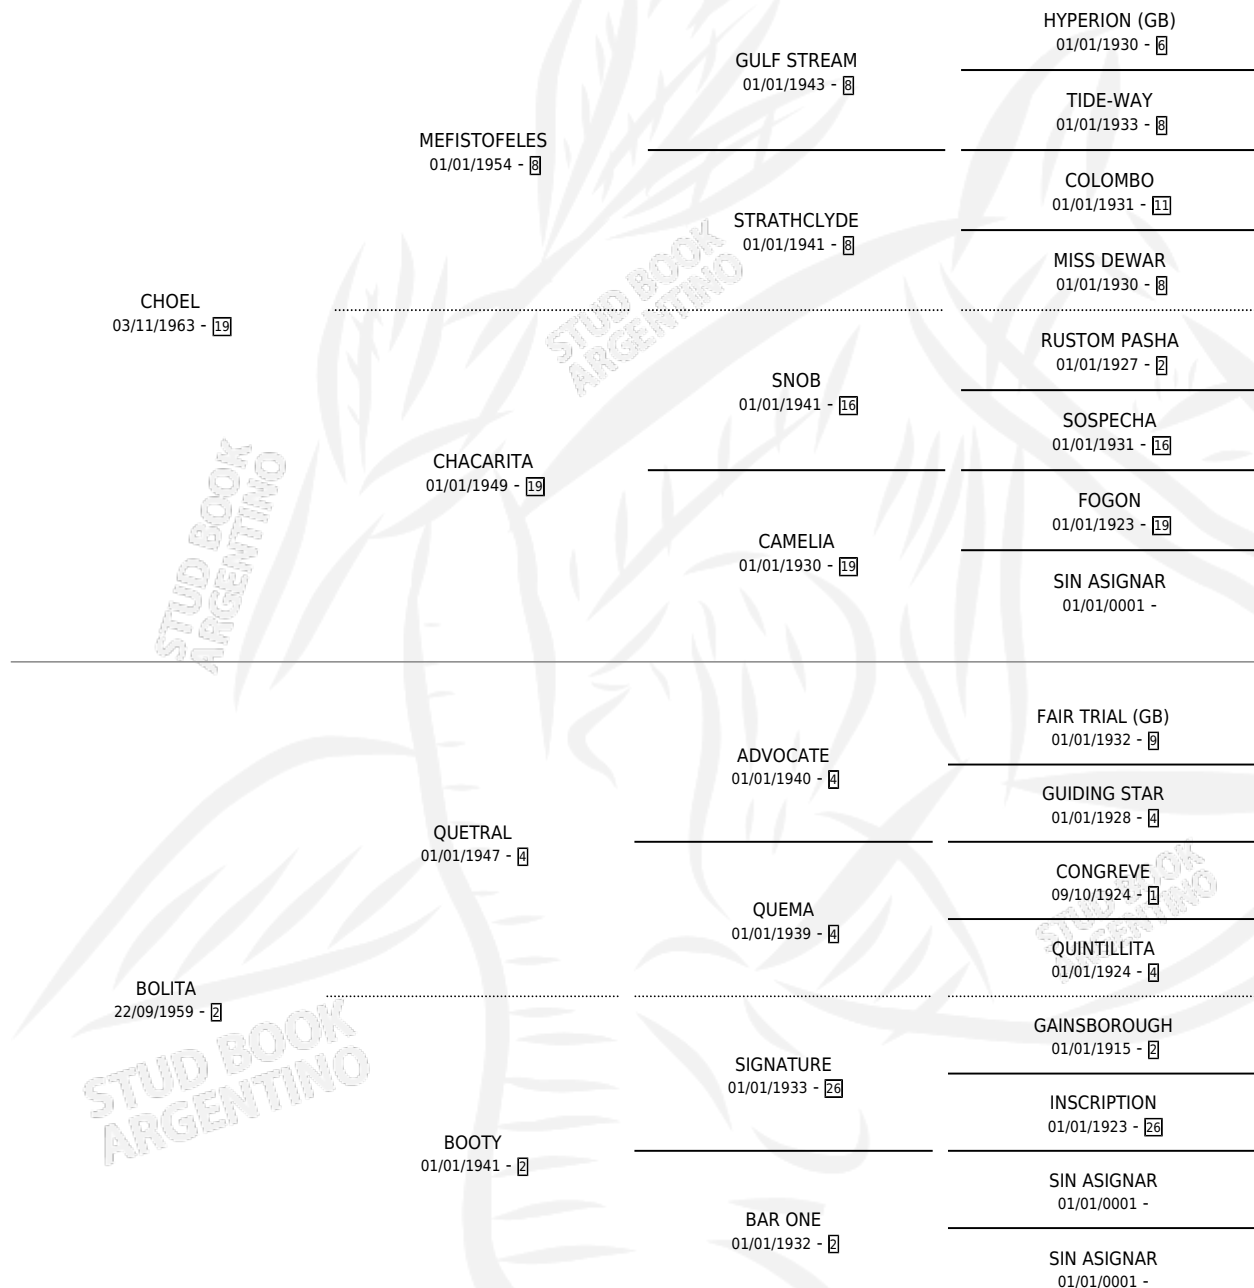

BOLINECIA

por CHOEL y BOLITA por QUETRAL

Argentina · Hembra · Alazan · SP · 15/11/1975
Familia 2-d · Volumen 29

ESTADO

TIPIFICACIÓN SANGUÍNEA	X
TIPIFICACIÓN POR ADN	X
PASAPORTE	X
IDENTIFICACIÓN POR MICROCHIP	X
REPRODUCTOR	X

Lugar de nacimiento: Campo particular

Criador: Sin dato

PEDIGREE

CAMPAÑA

Solo carreras oficiales de Argentina

POR EDAD

EDAD	CC	1°	2°	3°	4°	5°	NP	CLC	CLG	CLCG1	CLGG1	IMPORTE	GANANCIA / CC
3 AÑOS	1	1	0	0	0	0	0	0	0	0	0	\$0	\$0
TOTALES	1	1	0	0	0	0	0	0	0	0	0	\$0	\$0
%		100%	0.0%	0.0%	0.0%	0.0%	0.0%	0.0%	0.0%	0.0%	0.0%		