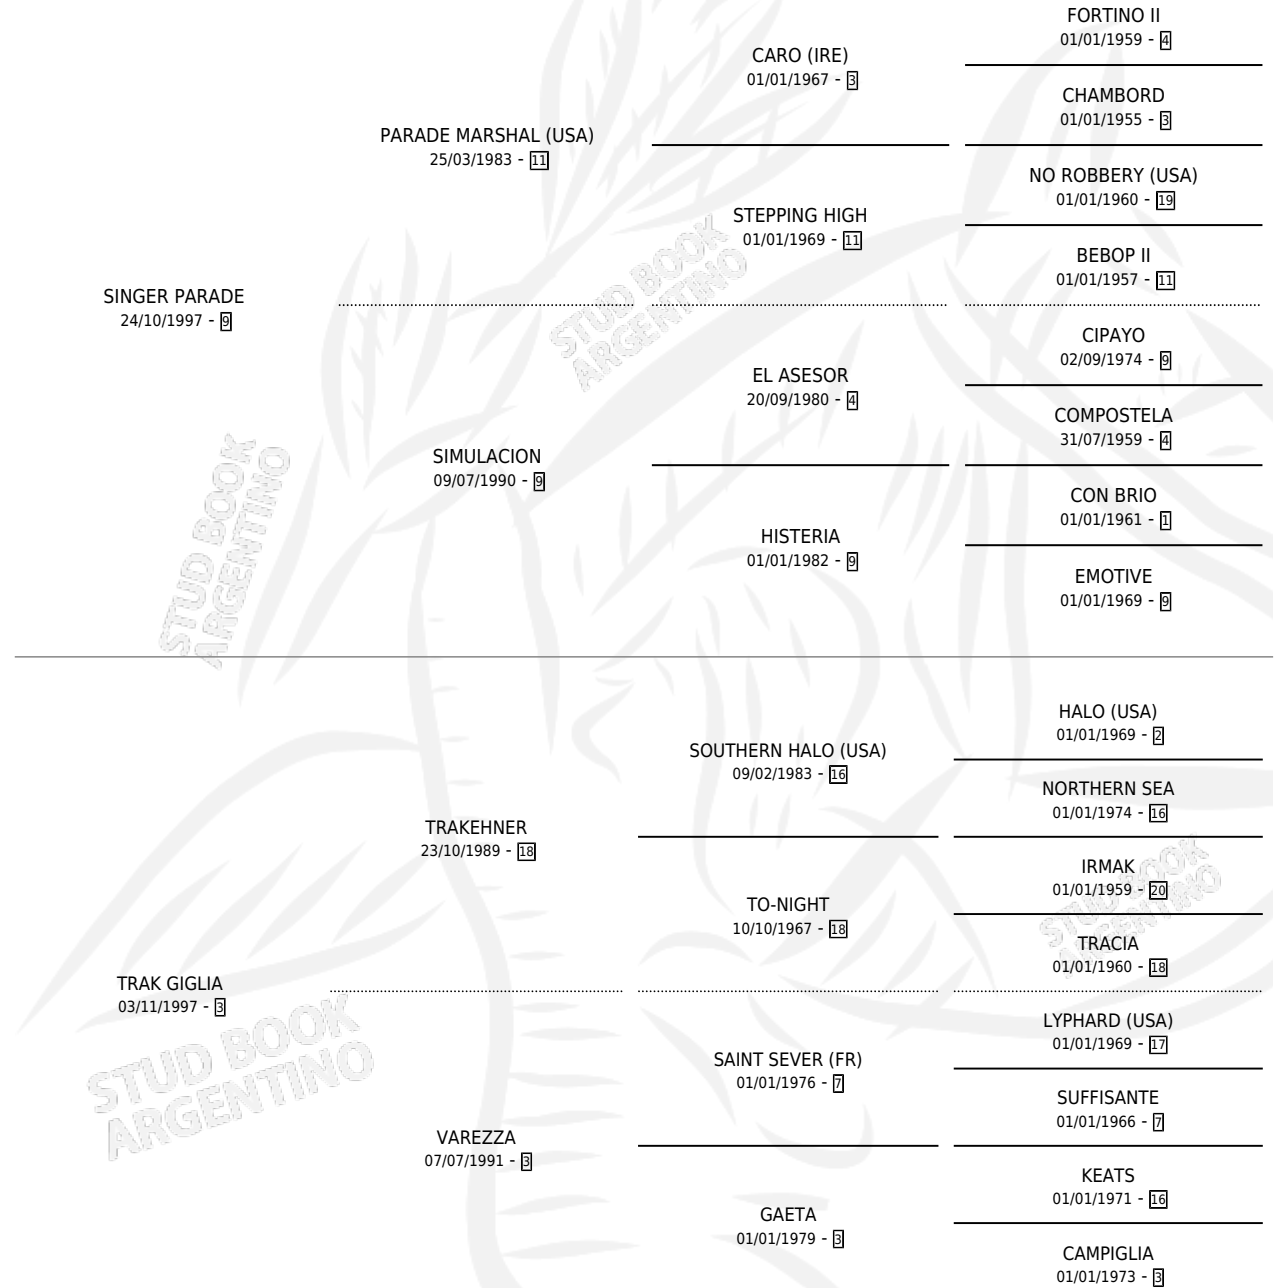

GRAN BUBY

por SINGER PARADE y TRAK GIGLIA por TRAKEHNER

Argentina · Macho · Alazan · SP · 06/10/2008
Familia 3-b · Volumen 40

ESTADO

TIPIFICACIÓN SANGUÍNEA	X
TIPIFICACIÓN POR ADN	✓
PASAPORTE	✓
IDENTIFICACIÓN POR MICROCHIP	✓
REPRODUCTOR	X

Lugar de nacimiento: Don Teo

Criador: Sin dato

PEDIGREE

GRAN BUBY

Datos oficiales del Stud Book Argentino

Documento generado el 07/05/2026

studbook.org.ar