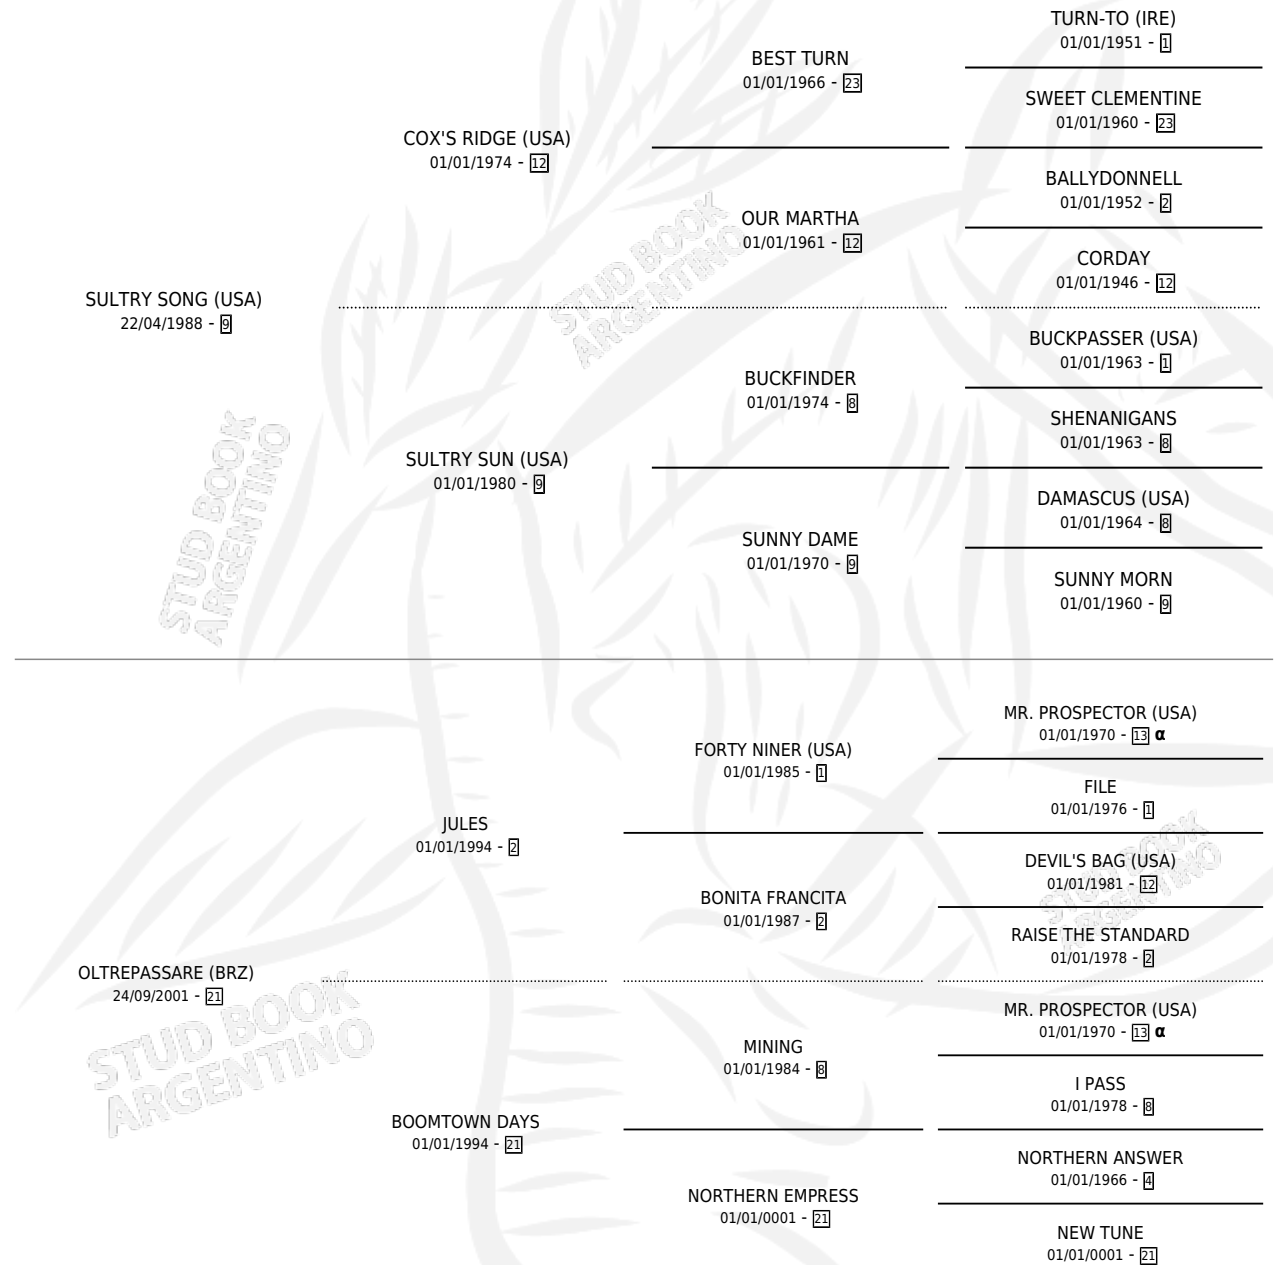

OLTRERITA

por **SULTRY SONG (USA)** y **OLTREPASSARE (BRZ)** por **JULES**

Argentina · Hembra · Zaino Doradillo · SP · 25/10/2008
Familia 21-a · Volumen 40

ESTADO

TIPIFICACIÓN SANGUÍNEA	X
TIPIFICACIÓN POR ADN	✓
PASAPORTE	✓
IDENTIFICACIÓN POR MICROCHIP	✓
REPRODUCTOR	X

Lugar de nacimiento: Campo particular

Criador: Barman Emilio Angel

PEDIGREE

INBREEDING : α

OLTRERITA

Datos oficiales del Stud Book Argentino

Documento generado el 03/05/2026

studbook.org.ar