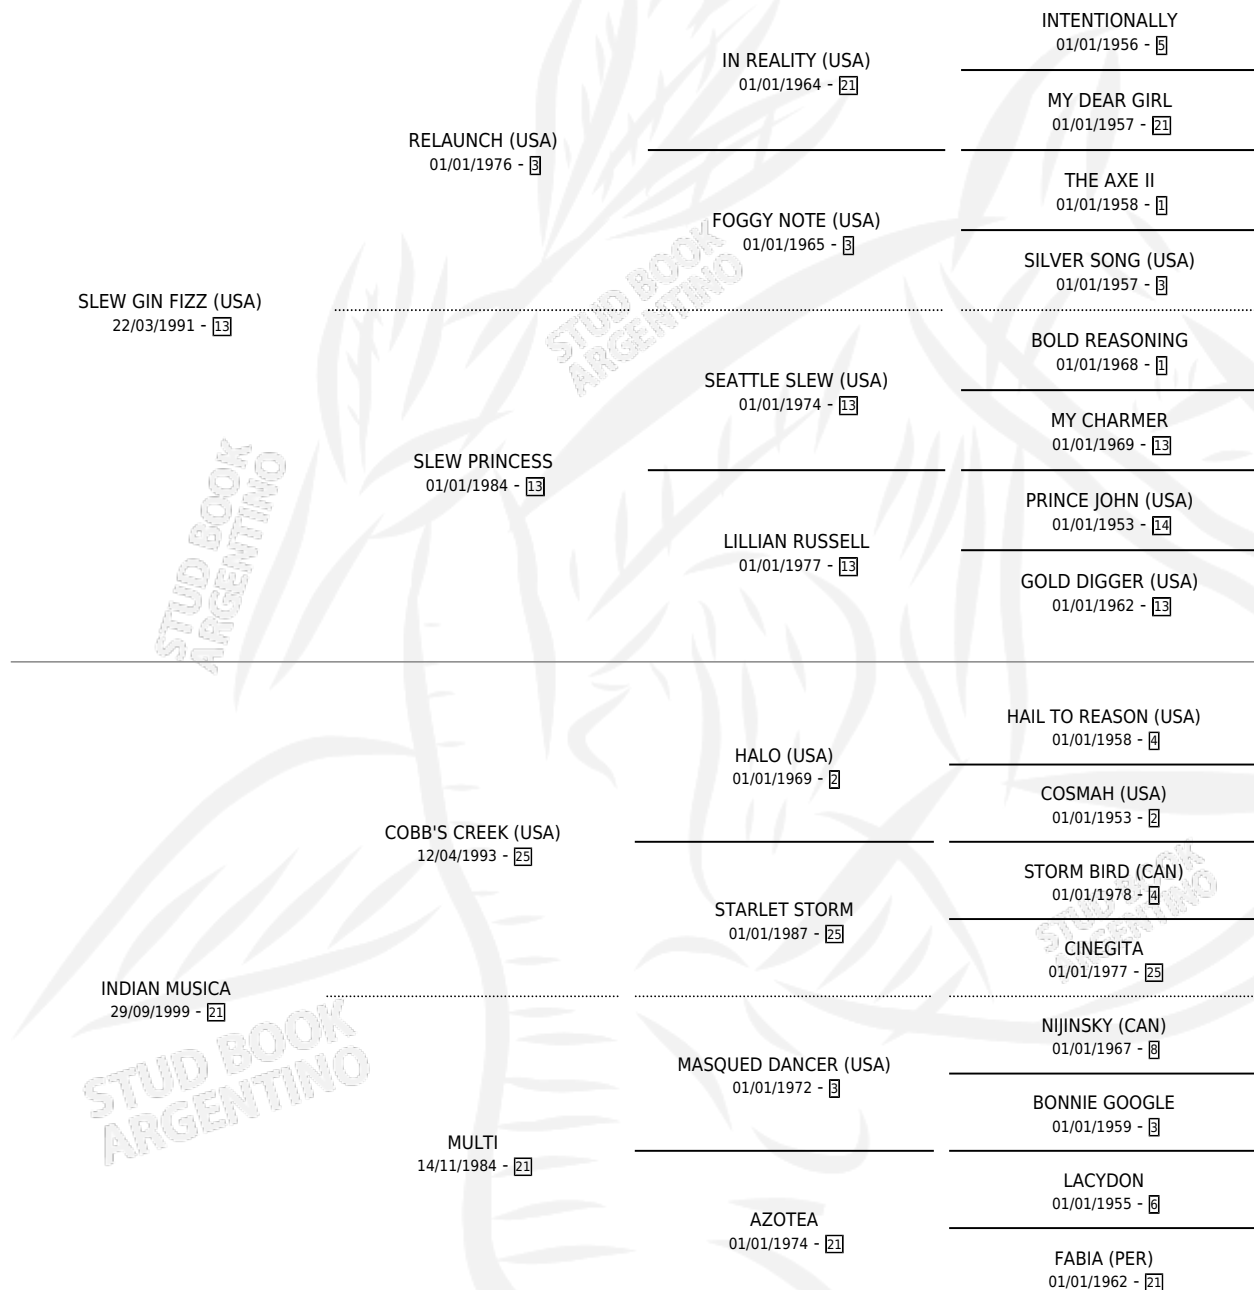

JUANA FIZZ

por SLEW GIN FIZZ (USA) y INDIAN MUSICA por COBB'S CREEK (USA)

Argentina · Hembra · Zaino · SP · 04/10/2008
Familia 21-a · Volumen 40

ESTADO

TIPIFICACIÓN SANGUÍNEA	X
TIPIFICACIÓN POR ADN	✓
PASAPORTE	✓
IDENTIFICACIÓN POR MICROCHIP	✓
REPRODUCTOR	✓

Lugar de nacimiento: Don Waldino
Criador: Navarro Juan Reynaldo

PEDIGREE