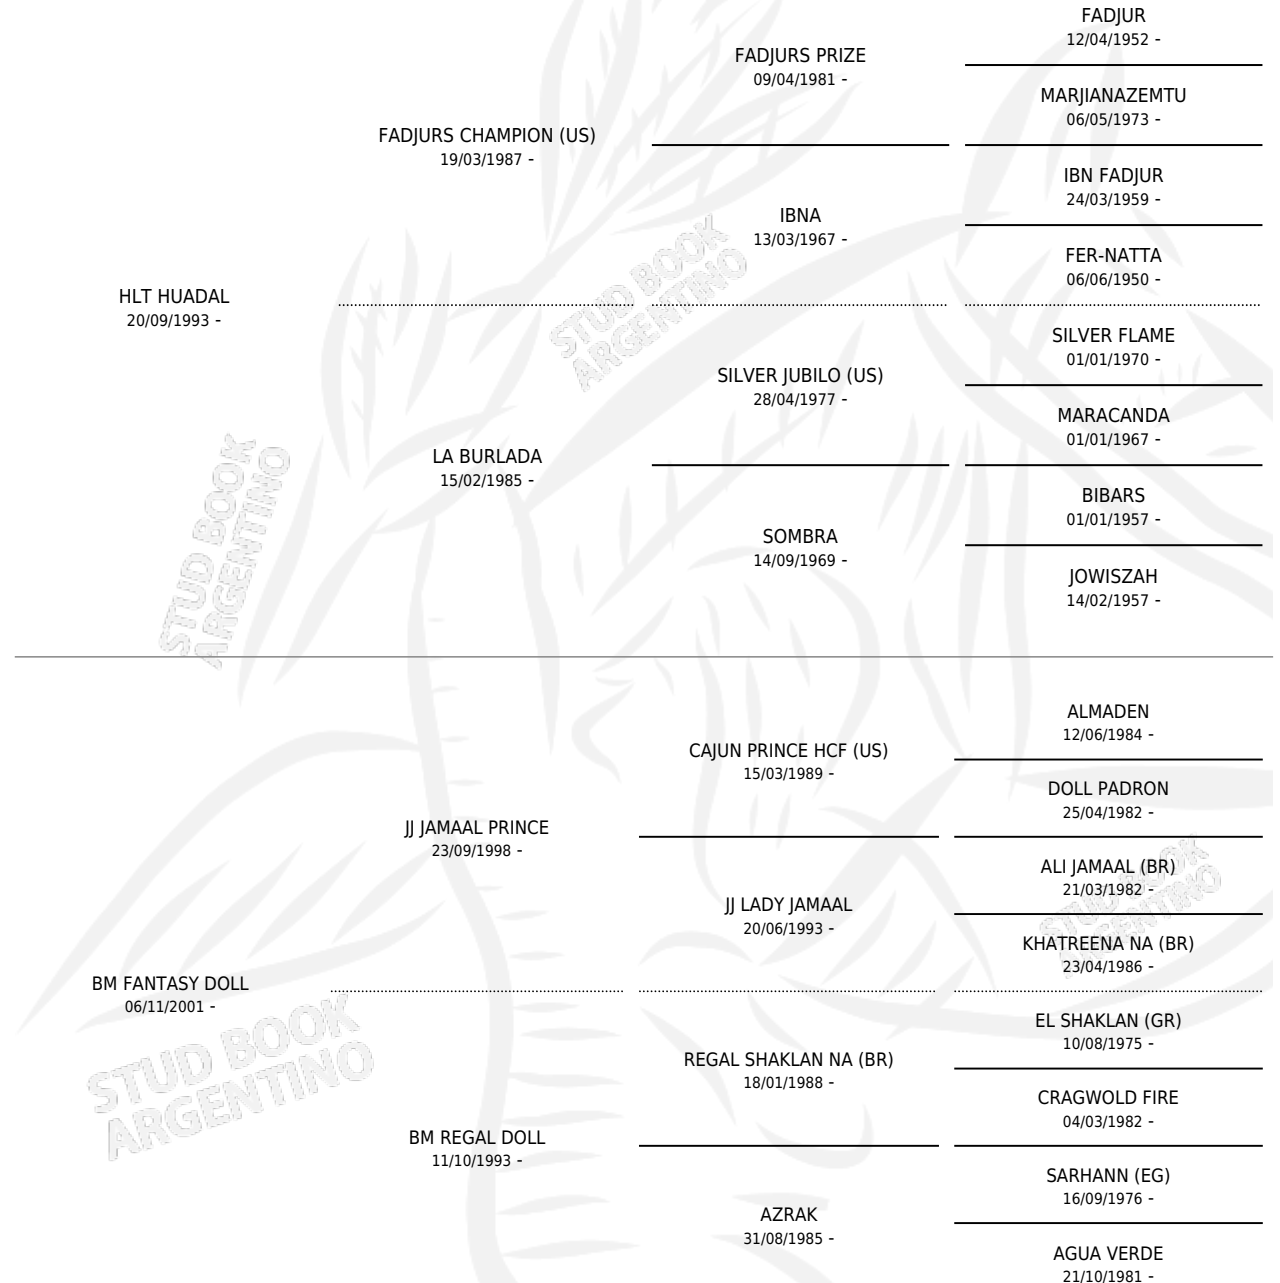

HLP FAIRUZ

por HLT HUADAL y BM FANTASY DOLL por JJ JAMAAL PRINCE

Argentina · Hembra · Zaino · AP · 13/10/2008
Familia · Volumen 40

ESTADO

TIPIFICACIÓN SANGUÍNEA	X
TIPIFICACIÓN POR ADN	✓
PASAPORTE	X
IDENTIFICACIÓN POR MICROCHIP	X
REPRODUCTOR	X

Lugar de nacimiento: Las Primas
Criador: Sin dato

PEDIGREE

HLP FAIRUZ

Datos oficiales del Stud Book Argentino

Documento generado el 14/05/2026

studbook.org.ar