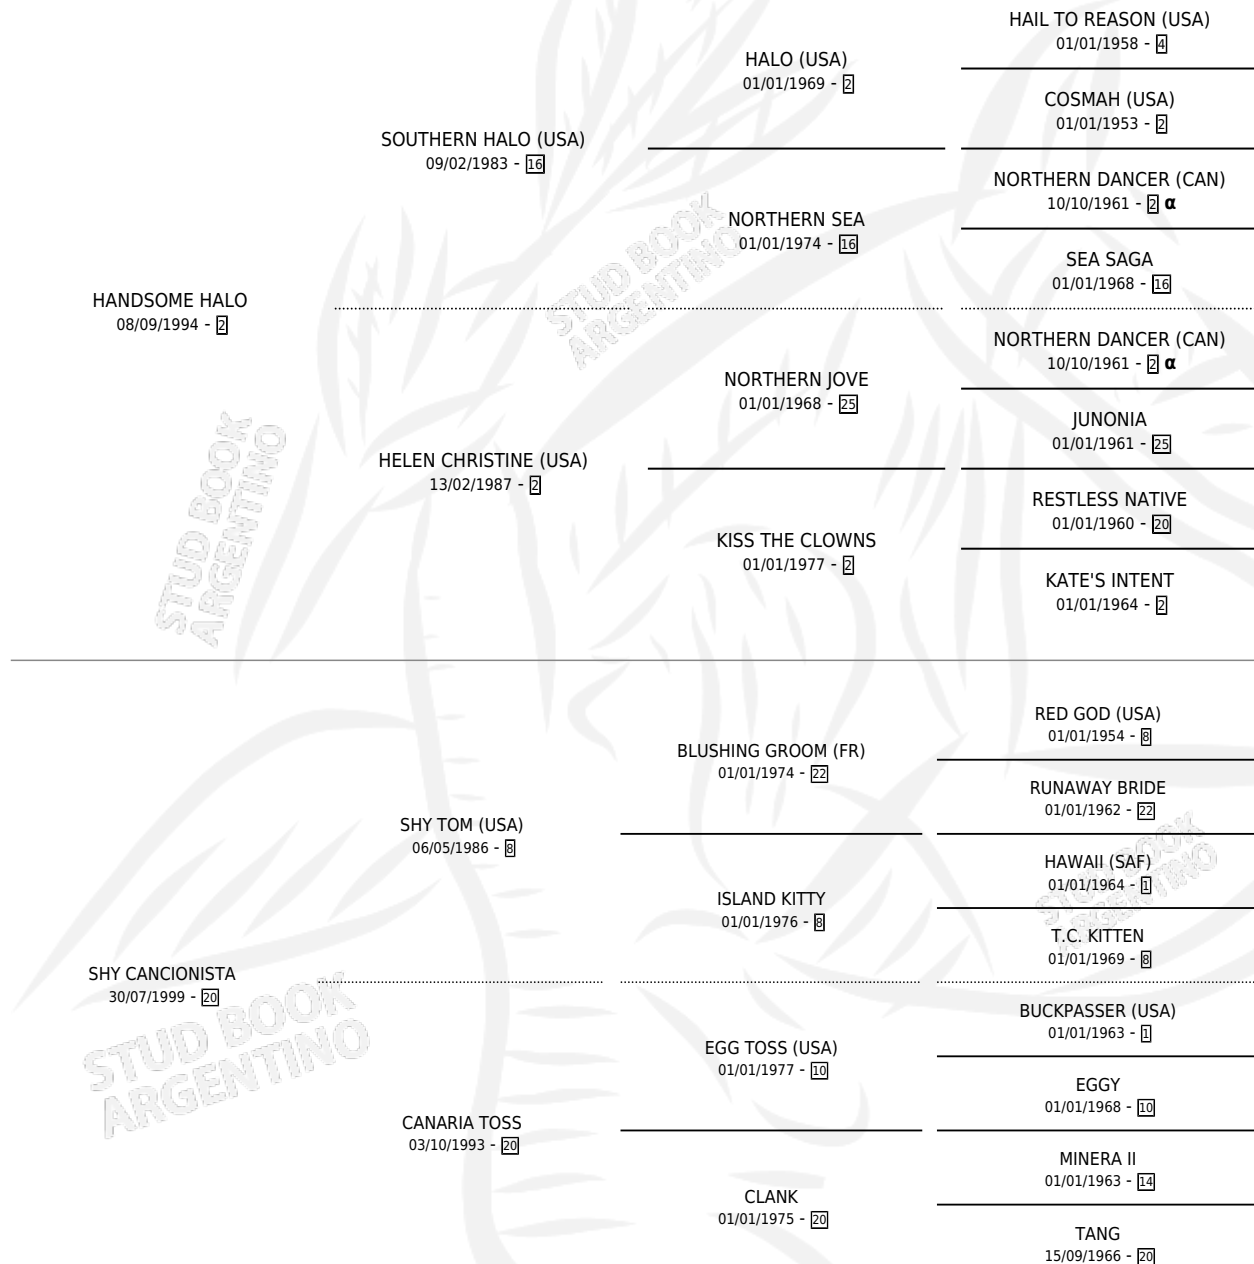

HAND SHY

por HANDSOME HALO y SHY CANCIONISTA por SHY TOM (USA)

Argentina · Hembra · Tordillo · SP · 08/11/2008
Familia 20-a · Volumen 40

ESTADO

TIPIFICACIÓN SANGUÍNEA	X
TIPIFICACIÓN POR ADN	✓
PASAPORTE	✓
IDENTIFICACIÓN POR MICROCHIP	✓
REPRODUCTOR	✓

Lugar de nacimiento: La Lealtad
Criador: La Lealtad

~

HIJOS

	MACHOS	HEMBRAS
2 NACIERON	1	1
1 CORRIERON	1	0

SIN ACTUACIONES

PEDIGREE

INBREEDING : α

CAMPAÑA

Solo carreras oficiales de Argentina

POR EDAD

EDAD	CC	1°	2°	3°	4°	5°	NP	CLC	CLG	CLCG1	CLGG1	IMPORTE	GANANCIA / CC
3 AÑOS	1	0	0	0	0	0	1	0	0	0	0	\$0	\$0
TOTALES	1	0	0	0	0	0	1	0	0	0	0	\$0	\$0
%		0.0%	0.0%	0.0%	0.0%	0.0%	100%	0.0%	0.0%	0.0%	0.0%		