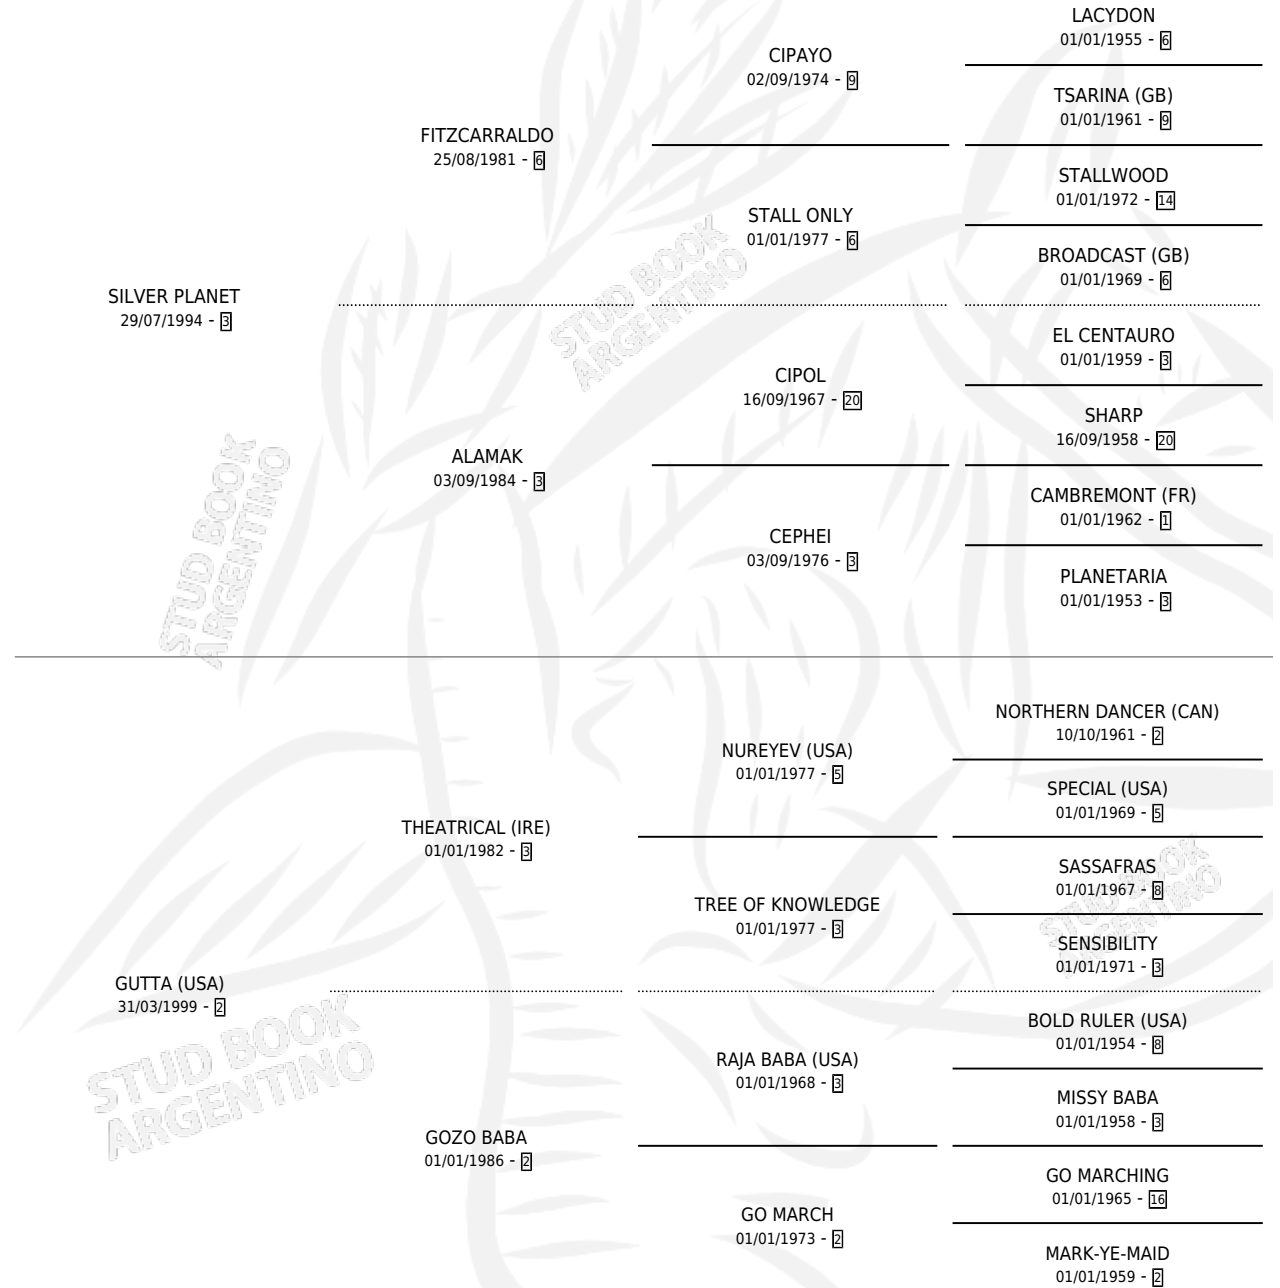

GURIA BRAVA

por SILVER PLANET y GUTTA (USA) por THEATRICAL (IRE)

Argentina · Hembra · Zaino · SP · 09/11/2008
Familia 2-h · Volumen 40

ESTADO

TIPIFICACIÓN SANGUÍNEA	X
TIPIFICACIÓN POR ADN	X
PASAPORTE	X
IDENTIFICACIÓN POR MICROCHIP	X
REPRODUCTOR	X

Lugar de nacimiento: La Providencia

Criador: La Providencia

PEDIGREE