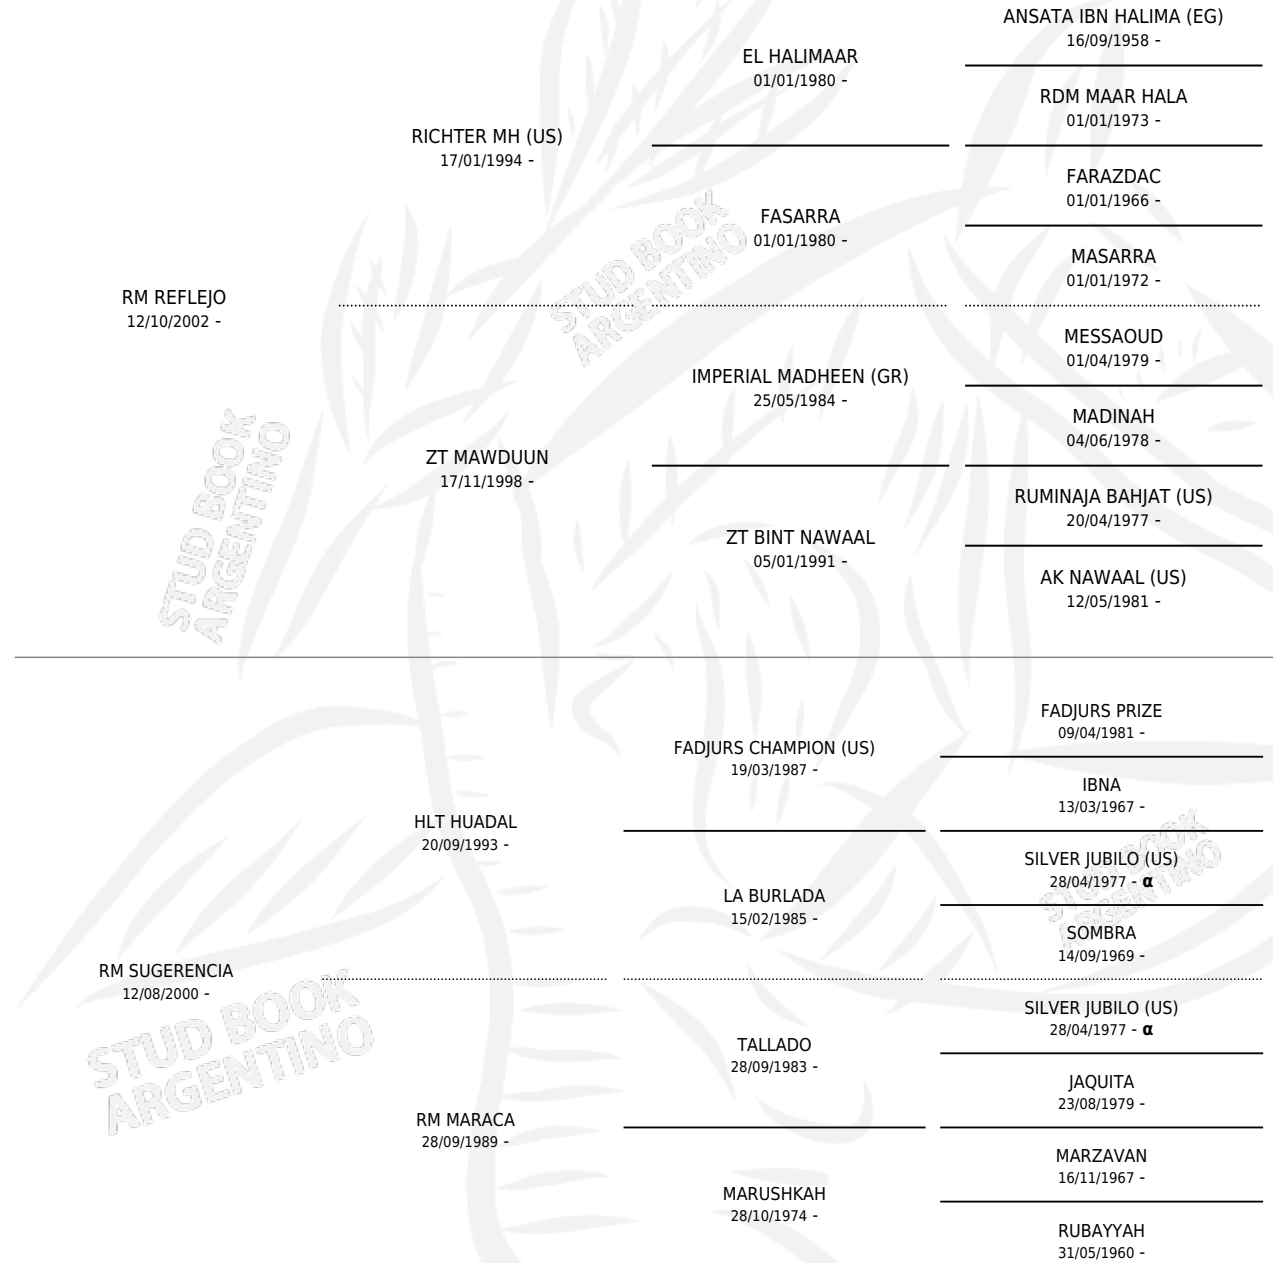

LT REFLEXIVO

por RM REFLEJO y RM SUGERENCIA por HLT HUADAL

Argentina · Macho · Zaino o Tordillo · AP · 05/10/2008
Familia · Volumen 40

ESTADO

TIPIFICACIÓN SANGUÍNEA	X
TIPIFICACIÓN POR ADN	X
PASAPORTE	X
IDENTIFICACIÓN POR MICROCHIP	X
REPRODUCTOR	X

Lugar de nacimiento: Mari-huincul

Criador: Sin dato

PEDIGREE

INBREEDING : α

LT REFLEXIVO

Datos oficiales del Stud Book Argentino

Documento generado el 03/05/2026

studbook.org.ar