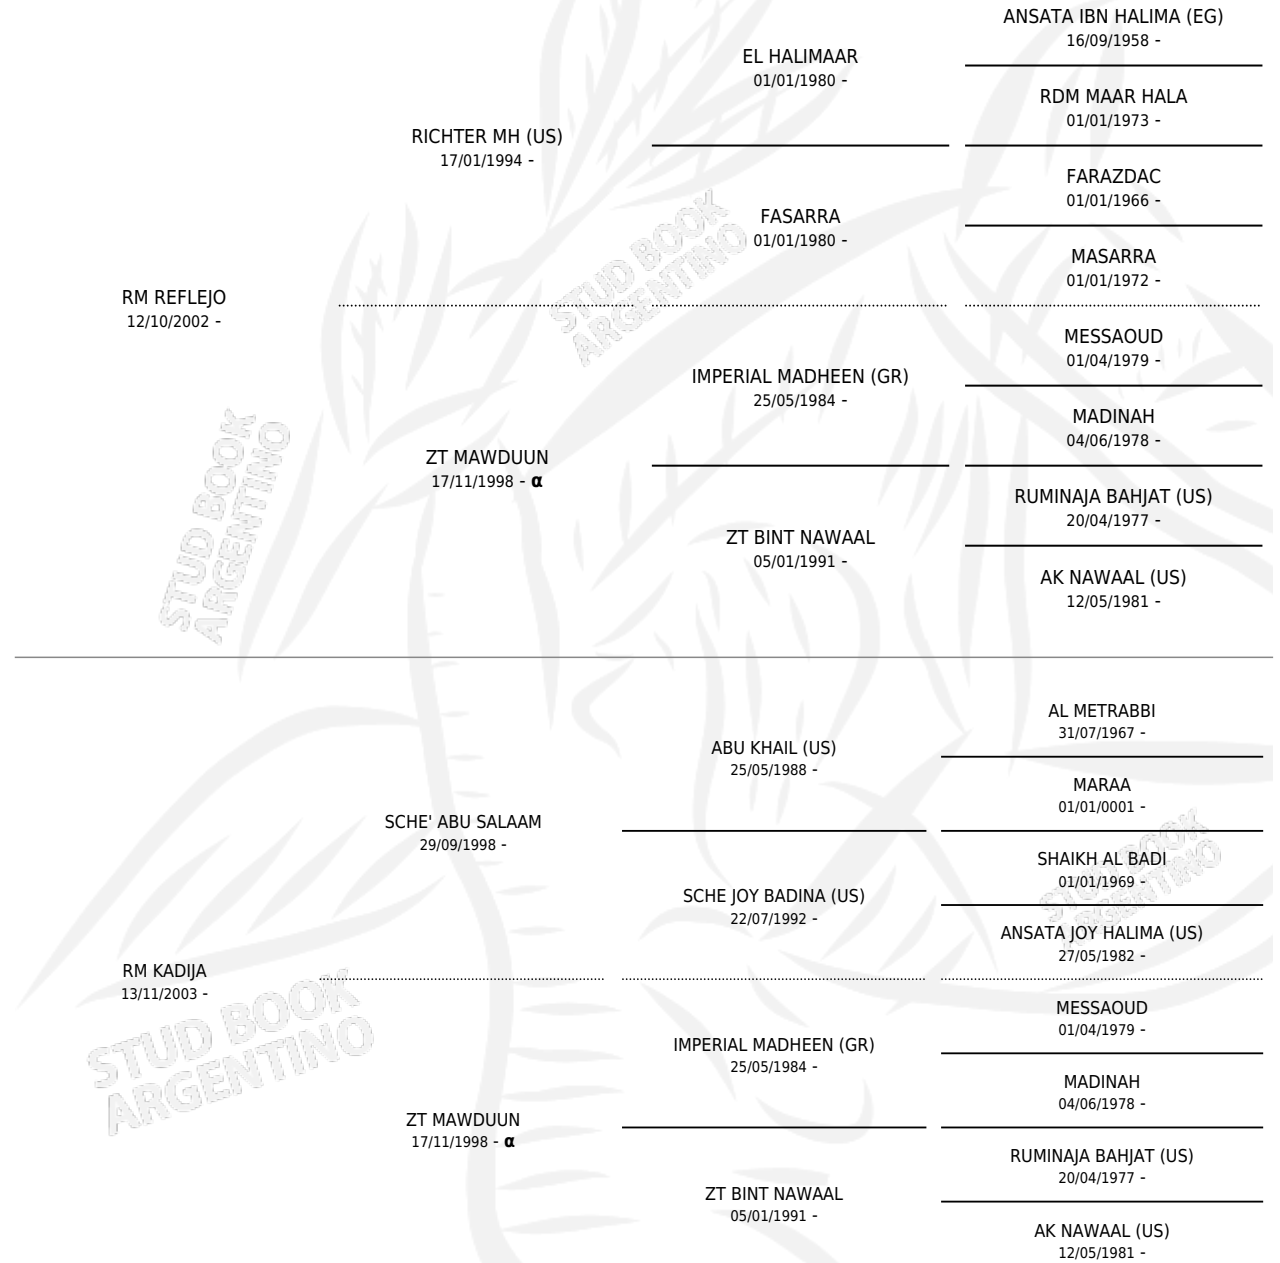

## ESTADO

TIPIFICACIÓN SANGUÍNEA	X
TIPIFICACIÓN POR ADN	X
PASAPORTE	X
IDENTIFICACIÓN POR MICROCHIP	X
REPRODUCTOR	X

**Lugar de nacimiento:** Mari-huincul

**Criador:** Mari-huincul

## PEDIGREE

INBREEDING : α