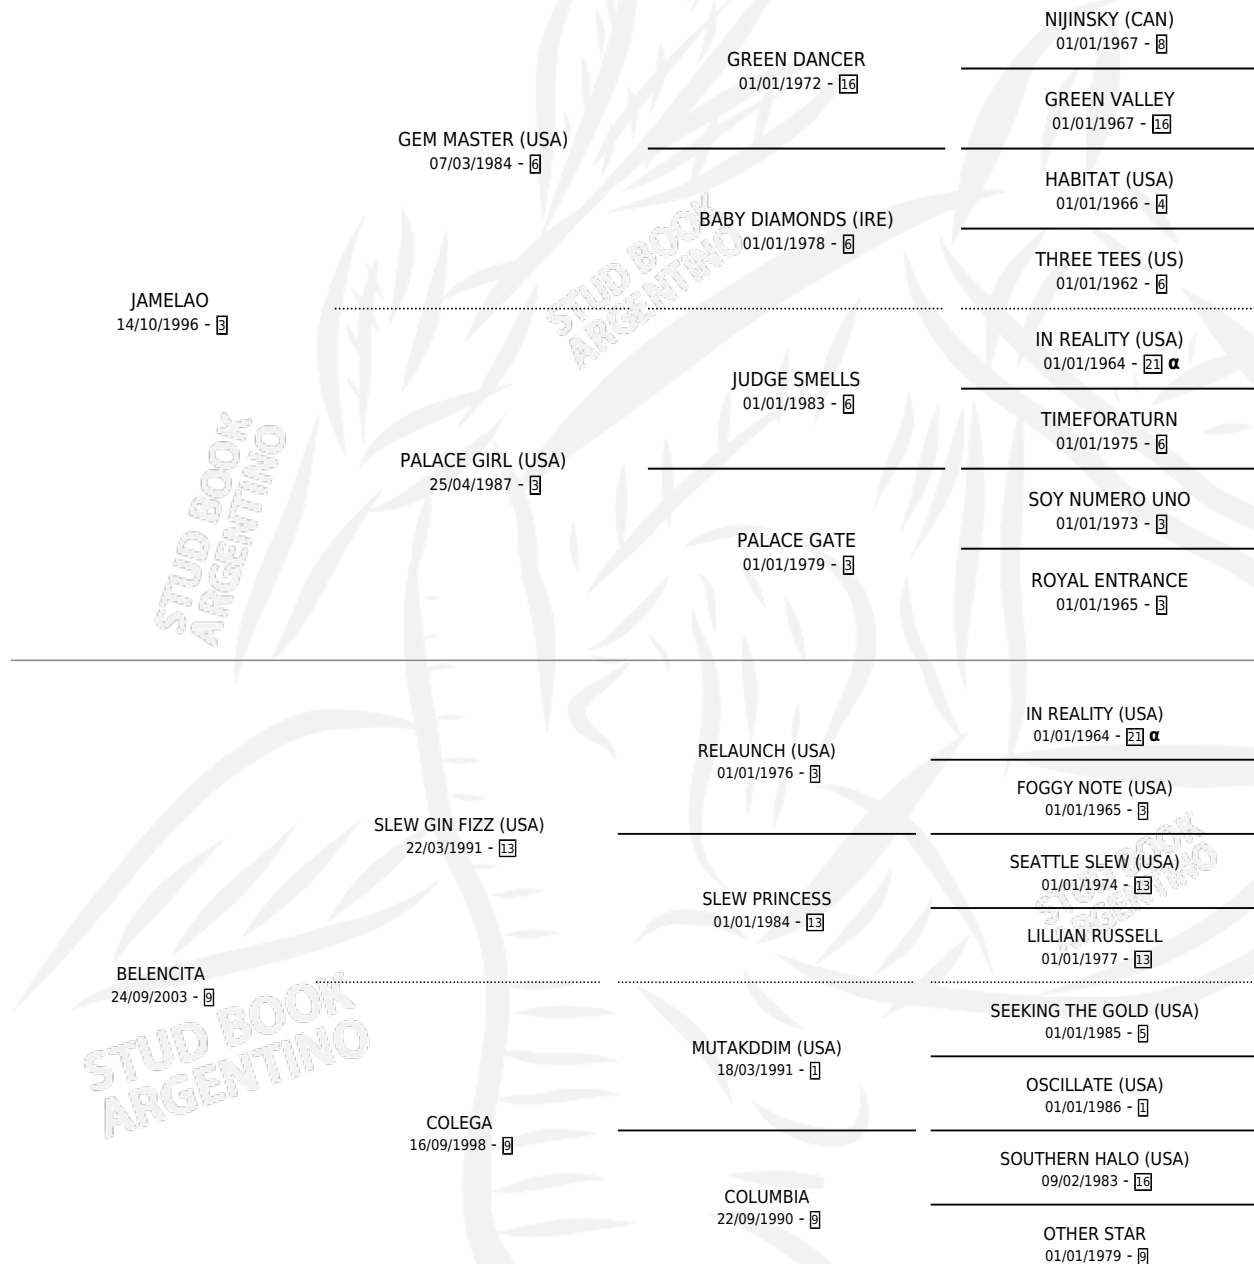

BART JAM

por JAMELAO y BELENCITA por SLEW GIN FIZZ (USA)

Argentina · Macho · Zaino · SP · 18/10/2008
Familia 9-g · Volumen 40

ESTADO

TIPIFICACIÓN SANGUÍNEA	X
TIPIFICACIÓN POR ADN	X
PASAPORTE	X
IDENTIFICACIÓN POR MICROCHIP	X
REPRODUCTOR	X

Lugar de nacimiento: San Jose del Socorro
Criador: Sin dato

PEDIGREE

INBREEDING : α

BART JAM

Datos oficiales del Stud Book Argentino

Documento generado el 09/06/2026

studbook.org.ar