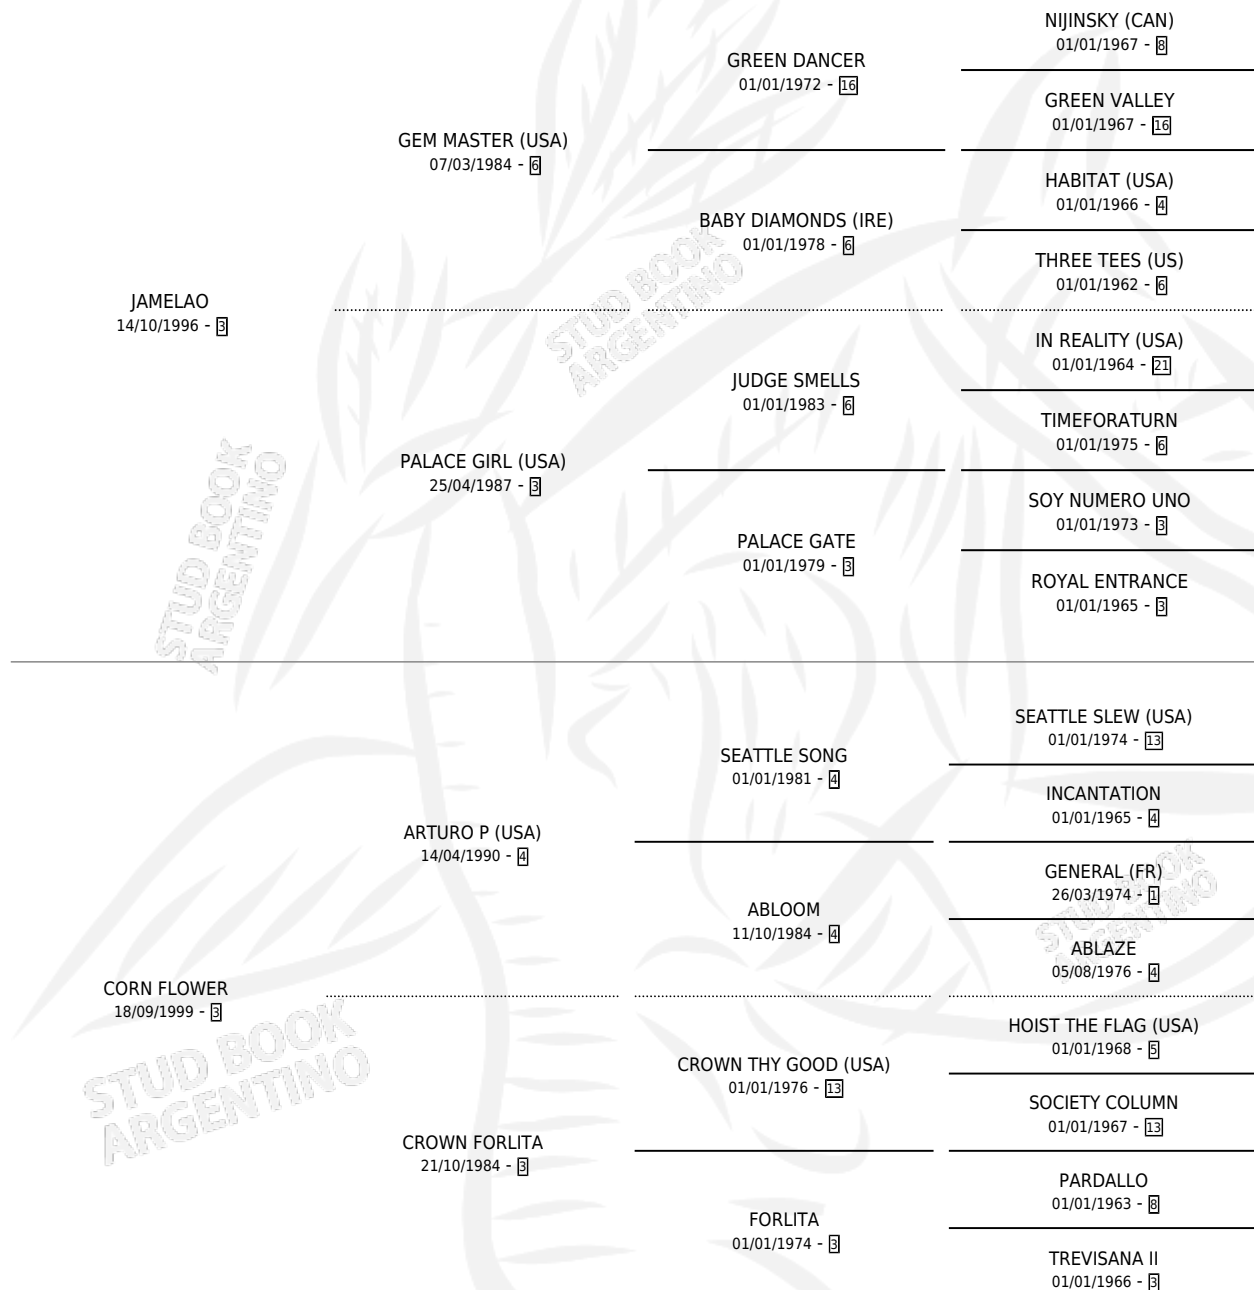

BARNEY JAM

por JAMELAO y CORN FLOWER por ARTURO P (USA)

Argentina · Macho · Zaino Negro · SP · 27/09/2008
Familia 3-b · Volumen 40

ESTADO

TIPIFICACIÓN SANGUÍNEA	X
TIPIFICACIÓN POR ADN	✓
PASAPORTE	✓
IDENTIFICACIÓN POR MICROCHIP	✓
REPRODUCTOR	X

Lugar de nacimiento: San Jose del Socorro

Criador: Asebel S.A.

PEDIGREE

CAMPAÑA

Solo carreras oficiales de Argentina

POR EDAD

EDAD	CC	1°	2°	3°	4°	5°	NP	CLC	CLG	CLCG1	CLGG1	IMPORTE	GANANCIA / CC
4 AÑOS	1	0	0	0	0	0	1	0	0	0	0	\$0	\$0
TOTALES	1	0	0	0	0	0	1	0	0	0	0	\$0	\$0
%		0.0%	0.0%	0.0%	0.0%	0.0%	100%	0.0%	0.0%	0.0%	0.0%		