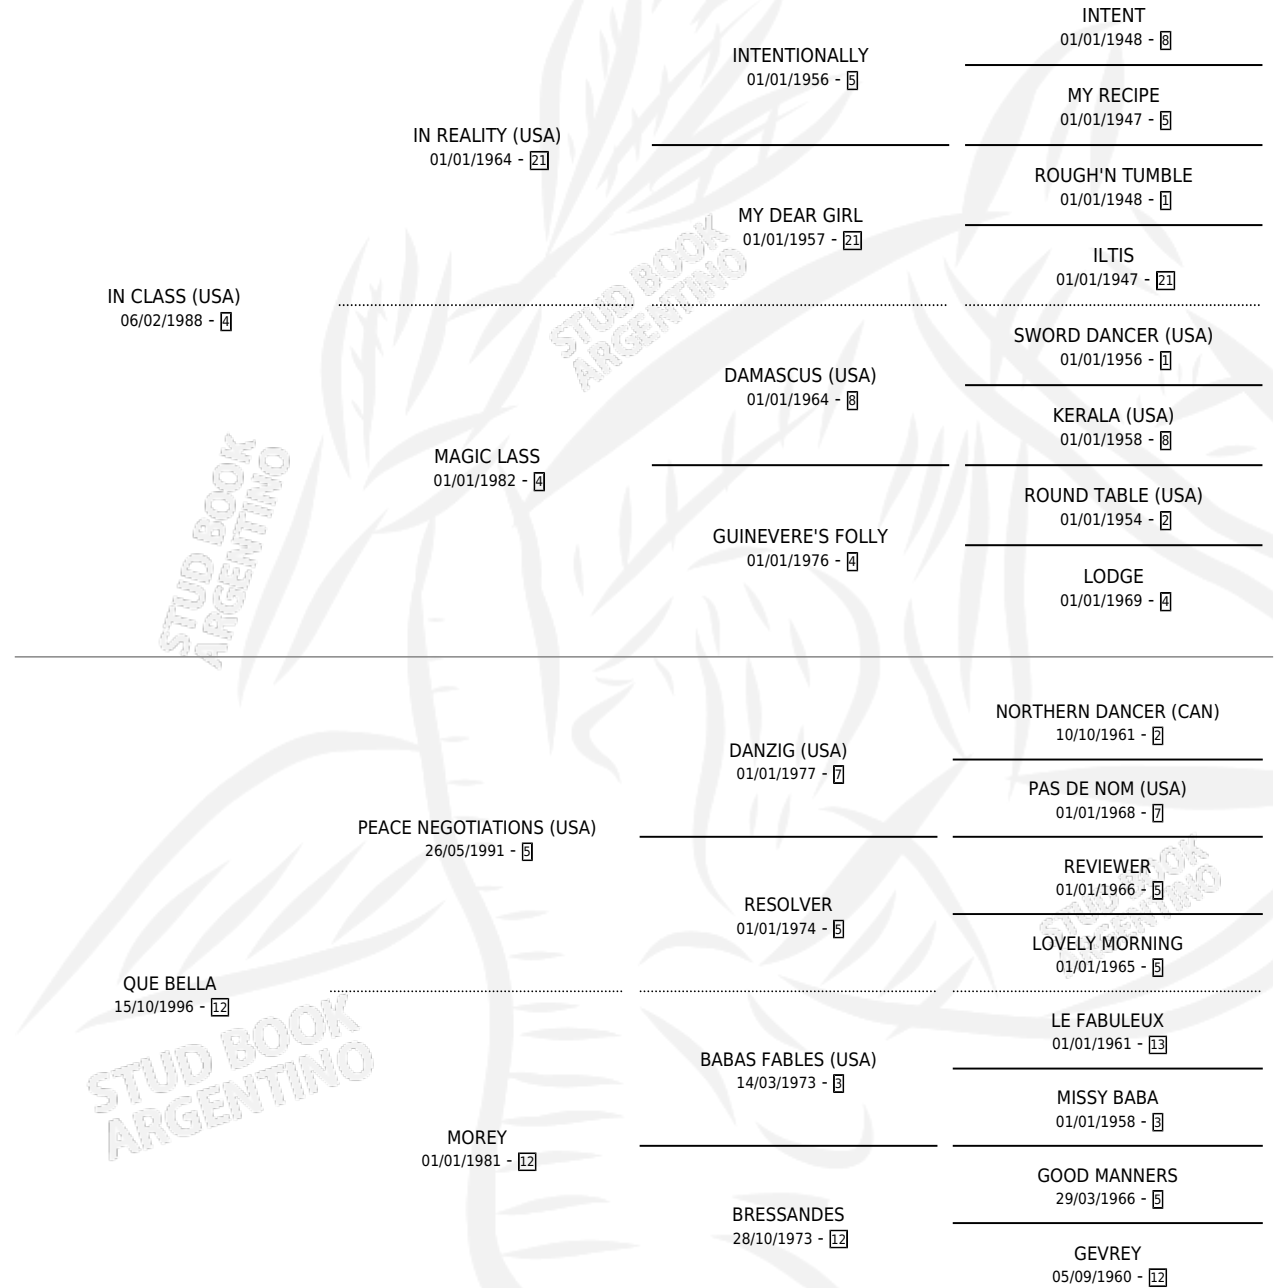

BELLO CON CLASE

por IN CLASS (USA) y QUE BELLA por PEACE NEGOTIATIONS (USA)

Argentina · Macho · Zaino · SP · 28/10/2008
Familia 12-d · Volumen 40

ESTADO

TIPIFICACIÓN SANGUÍNEA	X
TIPIFICACIÓN POR ADN	✓
PASAPORTE	✓
IDENTIFICACIÓN POR MICROCHIP	✓
REPRODUCTOR	X

Lugar de nacimiento: Vadarkblar

Criador: Vadarkblar

PEDIGREE

CAMPAÑA

Solo carreras oficiales de Argentina

POR EDAD

EDAD	CC	1°	2°	3°	4°	5°	NP	CLC	CLG	CLCG1	CLGG1	IMPORTE	GANANCIA / CC
4 AÑOS	4	2	1	0	0	0	1	0	0	0	0	\$93,250	\$23,313
5 AÑOS	8	1	2	1	0	1	3	0	0	0	0	\$64,380	\$8,048
6 AÑOS	3	0	0	2	0	0	1	0	0	0	0	\$9,000	\$3,000
TOTALES	15	3	3	3	0	1	5	0	0	0	0	\$166,630	\$11,109
%		20.0%	20.0%	20.0%	0.0%	6.7%	33.3%	0.0%	0.0%	0.0%	0.0%		