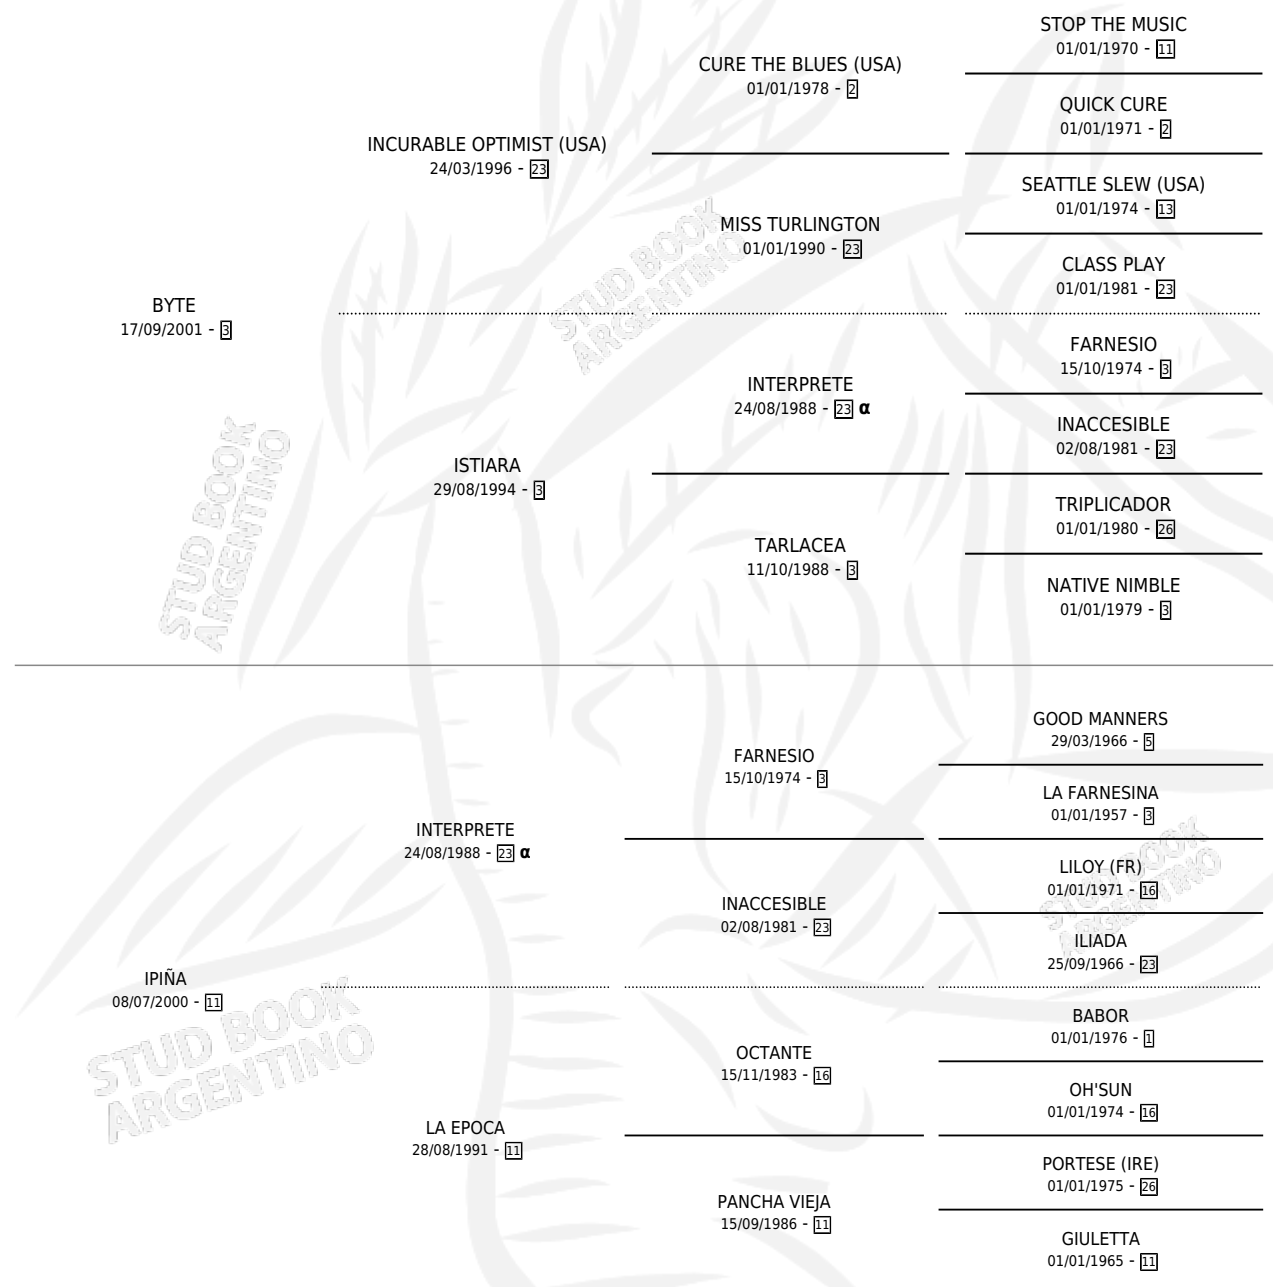

ES DRAS

PEDIGREE

por **BYTE** y **IPIÑA** por **INTERPRETE**

Argentina · Macho · Alazan · SP · 07/11/2006
Familia 11-a · Volumen 39

ESTADO

| | |
|------------------------------|---|
| TIPIFICACIÓN SANGUÍNEA | X |
| TIPIFICACIÓN POR ADN | ✓ |
| PASAPORTE | ✓ |
| IDENTIFICACIÓN POR MICROCHIP | X |
| REPRODUCTOR | X |

Lugar de nacimiento: Lindor
Criador: Lindor

INBREEDING : **α**

ES DRAS

Datos oficiales del Stud Book Argentino

Documento generado el 02/05/2026

studbook.org.ar