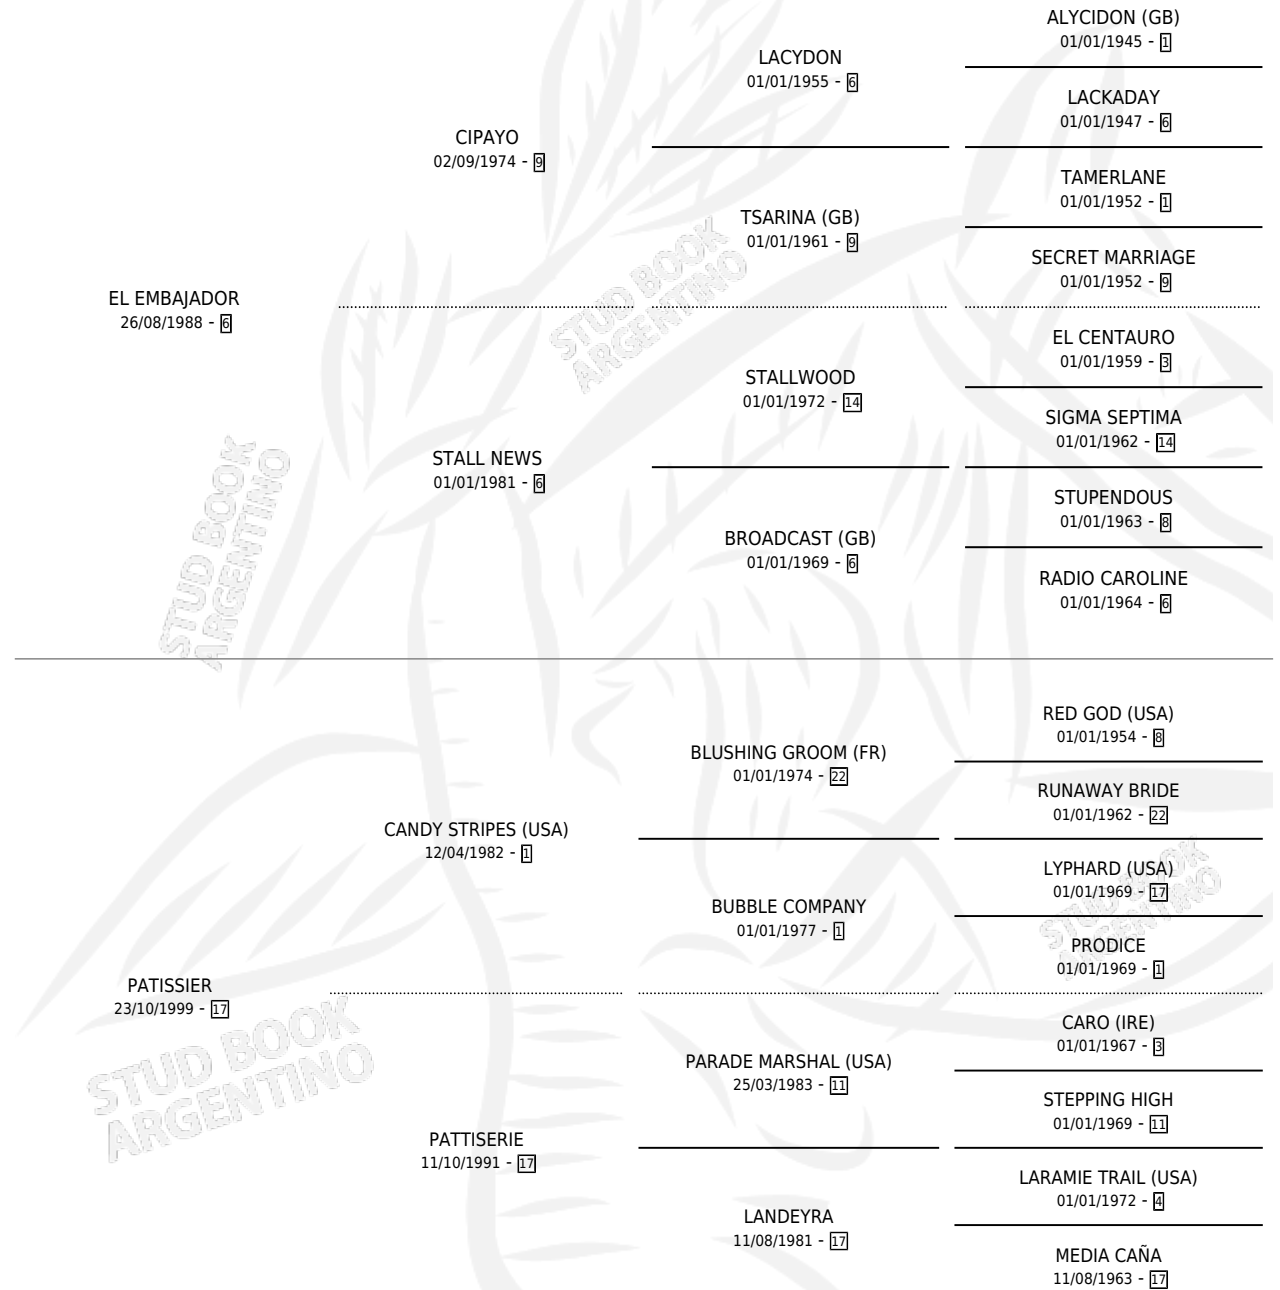

PAYMASTER

por EL EMBAJADOR y PATISSIER por CANDY STRIPES (USA)

Argentina · Hembra · Zaino · SP · 16/10/2008
Familia 17-c · Volumen 40

ESTADO

TIPIFICACIÓN SANGUÍNEA	X
TIPIFICACIÓN POR ADN	X
PASAPORTE	X
IDENTIFICACIÓN POR MICROCHIP	X
REPRODUCTOR	X

Lugar de nacimiento: Jomar
Criador: Jomar

PEDIGREE

PAYMASTER

Datos oficiales del Stud Book Argentino

Documento generado el 28/04/2026

studbook.org.ar