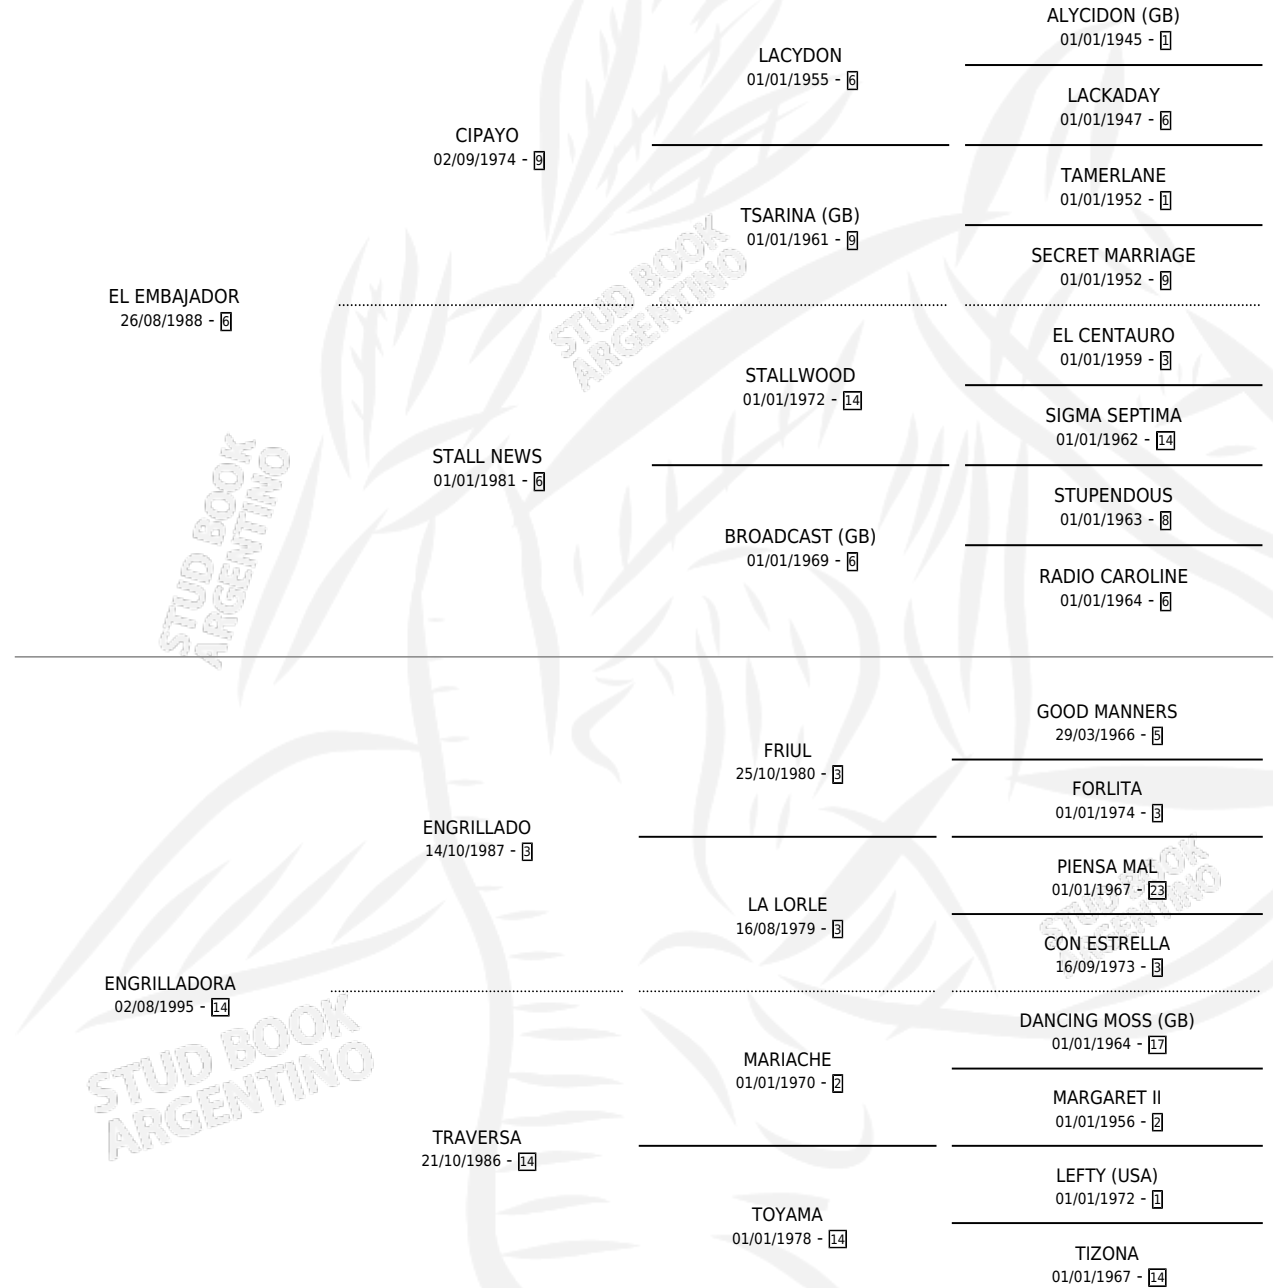

FRENESI TORY

por **EL EMBAJADOR** y **ENGRILLADORA** por **ENGRILLADO**

Argentina · Hembra · Zaino · SP · 12/10/2008
Familia 14-a · Volumen 40

ESTADO

TIPIFICACIÓN SANGUÍNEA	X
TIPIFICACIÓN POR ADN	✓
PASAPORTE	X
IDENTIFICACIÓN POR MICROCHIP	✓
REPRODUCTOR	✓

Lugar de nacimiento: Jomar

Criador: Jomar

PEDIGREE

S

mientos **0** / Efectividad **0.00%**

PADRILLO	PRODUCTO	CRIADOR	1ER SERVICIO	ÚLTIMO SERVICIO
RINCON RED	∅		16/08/2013	11/09/2013
RINCON RED	∅		23/11/2012	23/11/2012