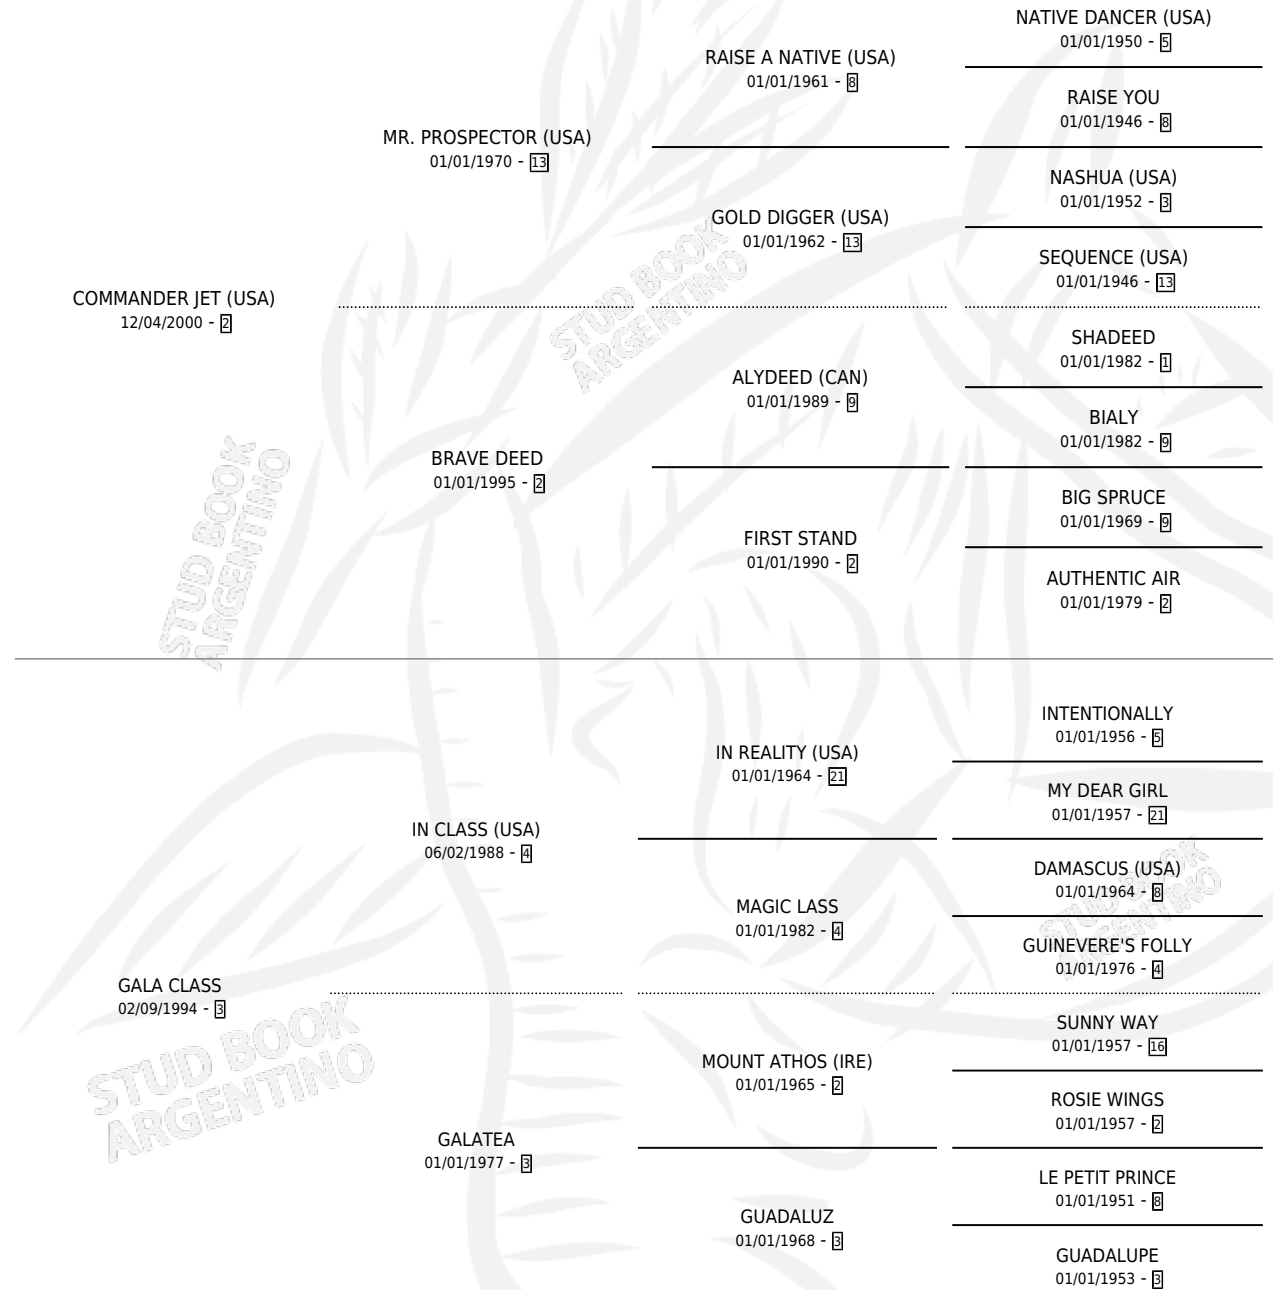

GALAXIA JET

por **COMMANDER JET (USA)** y **GALA CLASS** por **IN CLASS (USA)**

Argentina · Hembra · Zaino · SP · 06/10/2008
Familia 3-d · Volumen 40

ESTADO

TIPIFICACIÓN SANGUÍNEA	X
TIPIFICACIÓN POR ADN	✓
PASAPORTE	✓
IDENTIFICACIÓN POR MICROCHIP	X
REPRODUCTOR	✓

Lugar de nacimiento: Divisadero
Criador: Divisadero

~

HIJOS

	MACHOS	HEMBRAS
3 NACIERON	3	0
SIN ACTUACIONES		

PEDIGREE

CAMPAÑA

Solo carreras oficiales de Argentina

POR EDAD