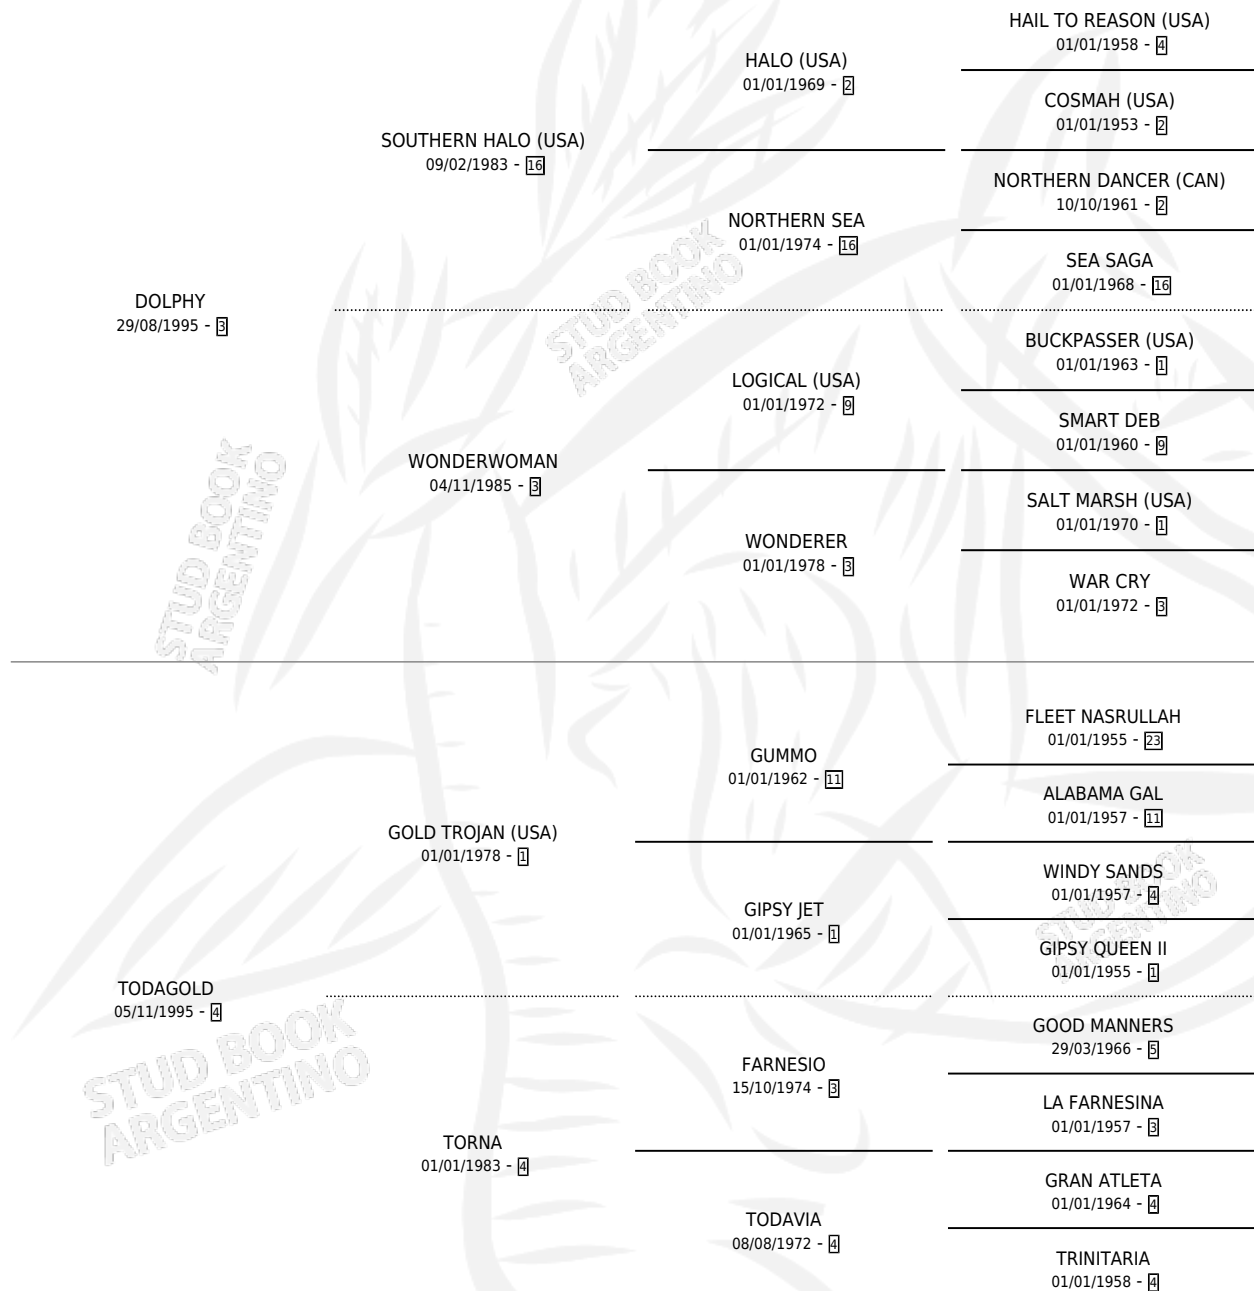

EL LULA PHY

por DOLPHY y TODAGOLD por GOLD TROJAN (USA)

Argentina · Macho · Alazan · SP · 13/10/2008
Familia 4-k · Volumen 40

ESTADO

TIPIFICACIÓN SANGUÍNEA	X
TIPIFICACIÓN POR ADN	✓
PASAPORTE	✓
IDENTIFICACIÓN POR MICROCHIP	✓
REPRODUCTOR	X

Lugar de nacimiento: Tattersall

Criador: Serra Hugo Omar

PEDIGREE

CAMPAÑA

Solo carreras oficiales de Argentina

POR EDAD

EDAD	CC	1°	2°	3°	4°	5°	NP	CLC	CLG	CLCG1	CLGG1	IMPORTE	GANANCIA / CC
6 AÑOS	5	1	0	0	1	0	3	0	0	0	0	\$36,880	\$7,376
TOTALES	5	1	0	0	1	0	3	0	0	0	0	\$36,880	\$7,376
%		20.0%	0.0%	0.0%	20.0%	0.0%	60.0%	0.0%	0.0%	0.0%	0.0%		