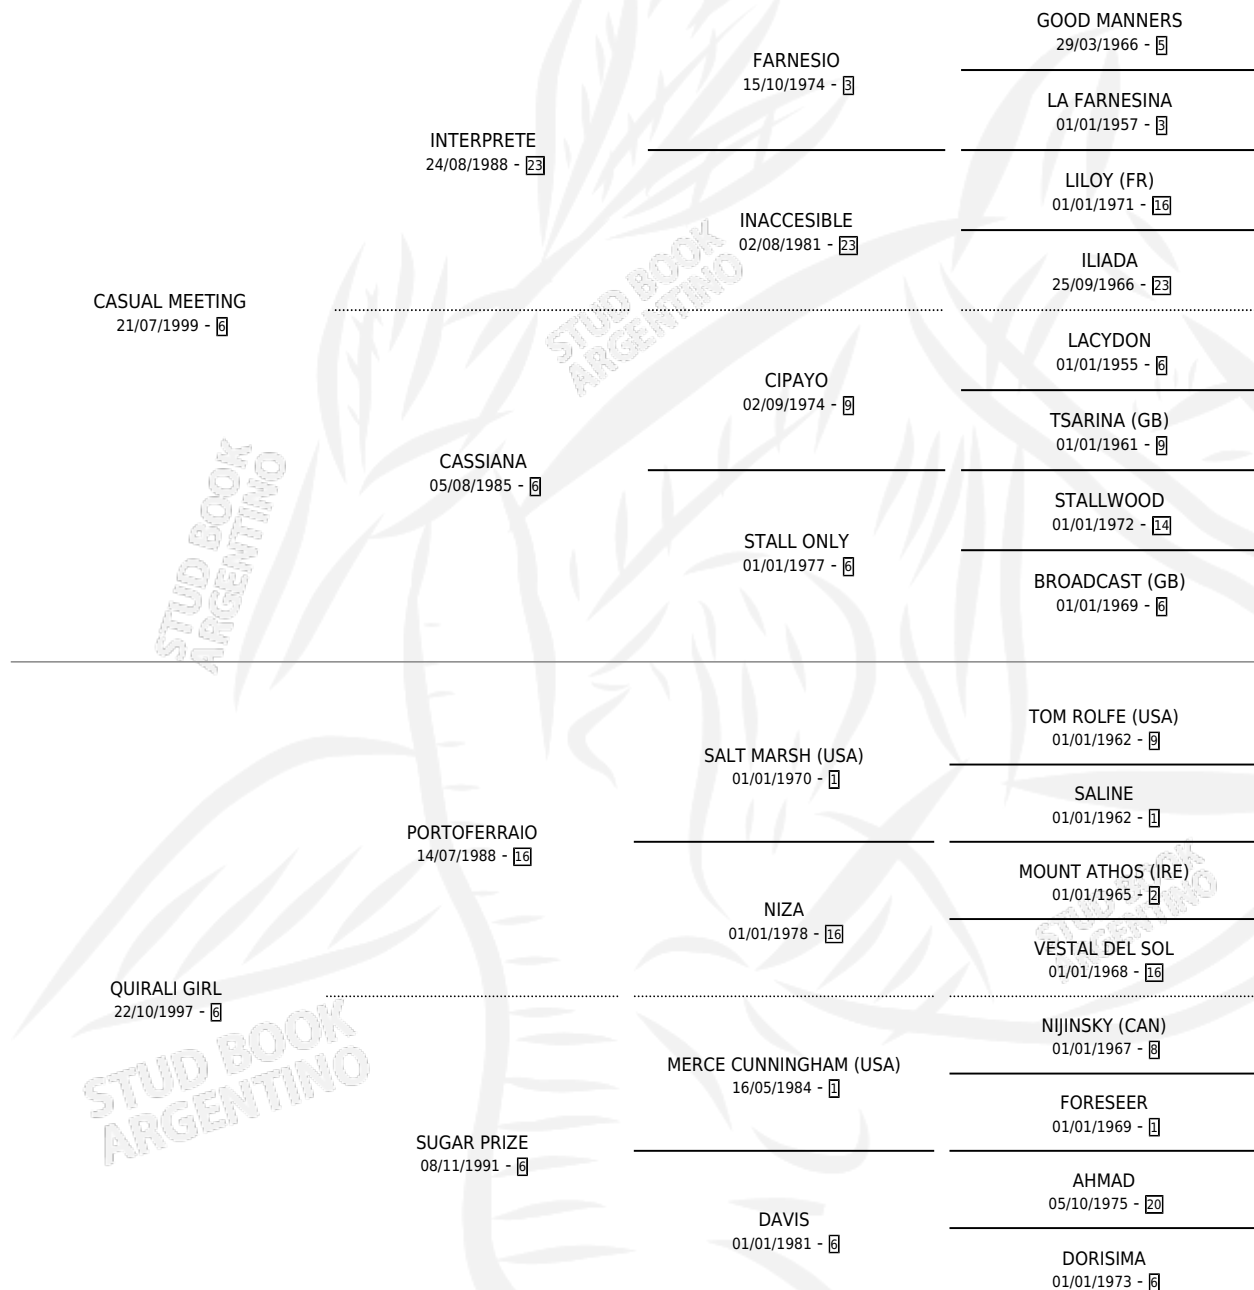

CASUAL BOND

por CASUAL MEETING y QUIRALI GIRL por
PORTOFERRAIO

Argentina · Macho · Zaino · SP · 09/10/2008
Familia 6-a · Volumen 40

ESTADO

TIPIFICACIÓN SANGUÍNEA	X
TIPIFICACIÓN POR ADN	✓
PASAPORTE	✓
IDENTIFICACIÓN POR MICROCHIP	✓
REPRODUCTOR	X

Lugar de nacimiento: Santa Ana
Criador: Biancardi Julio Andres

PEDIGREE

CAMPAÑA

Solo carreras oficiales de Argentina

POR EDAD

EDAD	CC	1°	2°	3°	4°	5°	NP	CLC	CLG	CLCG1	CLGG1	IMPORTE	GANANCIA / CC
3 AÑOS	4	1	2	0	1	0	0	0	0	0	0	\$63,750	\$15,938
4 AÑOS	5	0	0	1	0	1	3	0	0	0	0	\$6,300	\$1,260
TOTALES	9	1	2	1	1	1	3	0	0	0	0	\$70,050	\$7,783
%		11.1%	22.2%	11.1%	11.1%	11.1%	33.3%	0.0%	0.0%	0.0%	0.0%		