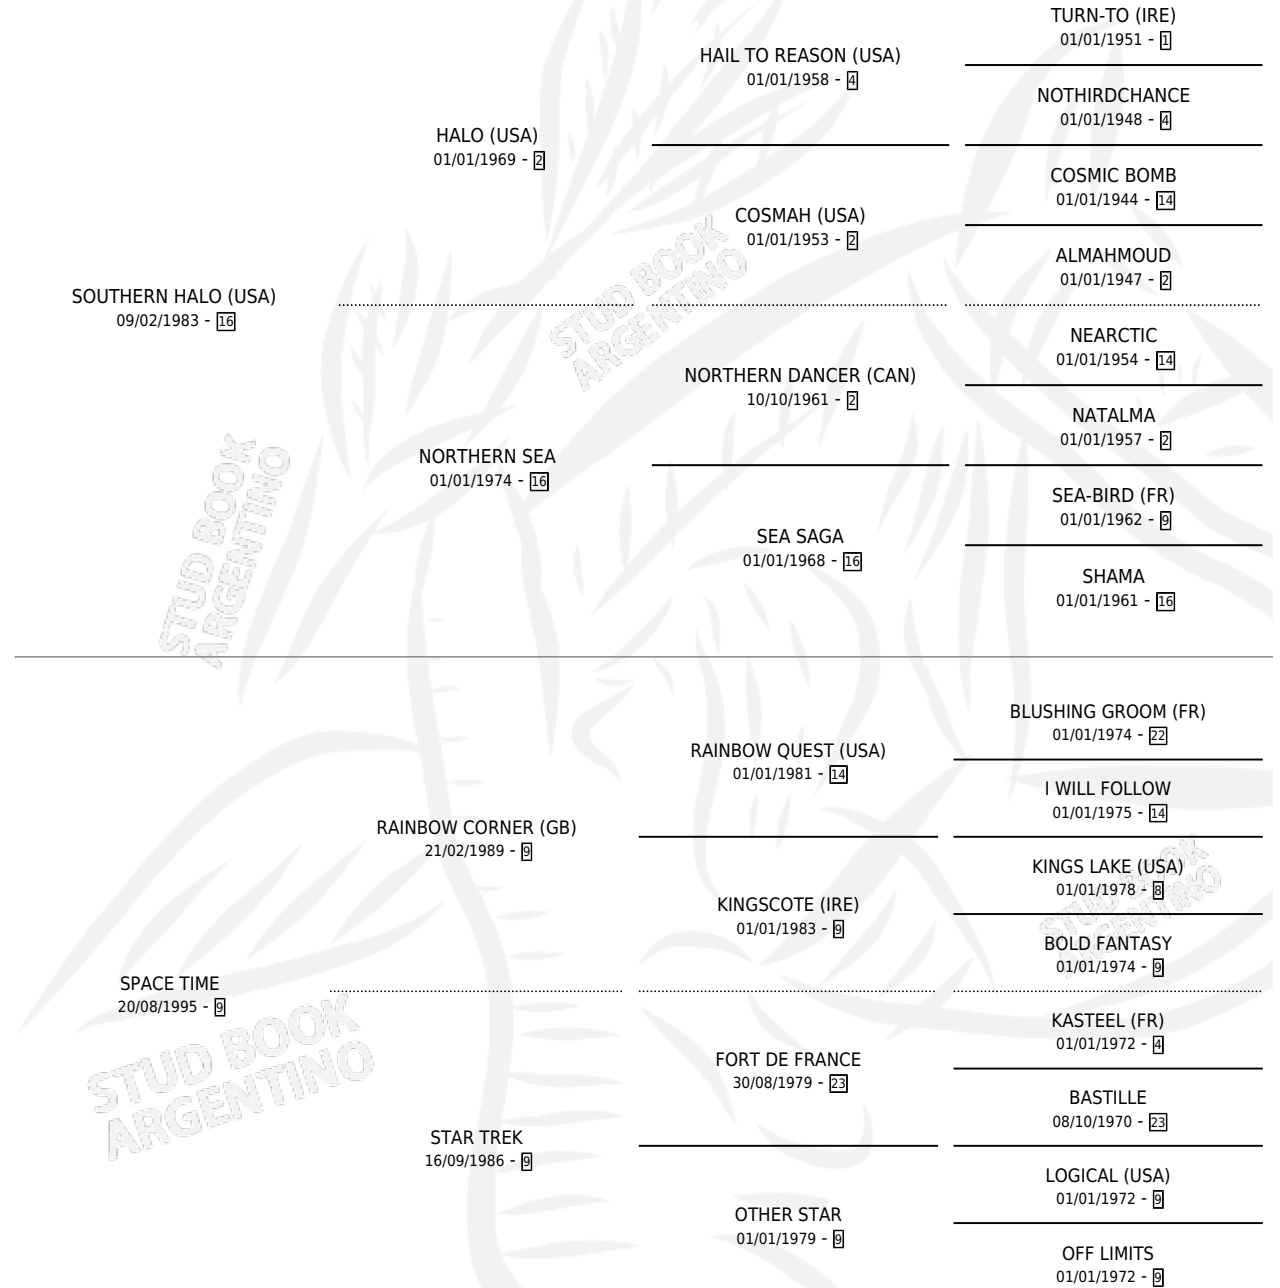

INTERSTELLAR

por SOUTHERN HALO (USA) y SPACE TIME por RAINBOW CORNER (GB)

Argentina · Macho · Alazan · SP · 13/10/2008
Familia 9-g · Volumen 40

ESTADO

TIPIFICACIÓN SANGUÍNEA	X
TIPIFICACIÓN POR ADN	✓
PASAPORTE	✓
IDENTIFICACIÓN POR MICROCHIP	✓
REPRODUCTOR	X

Lugar de nacimiento: La Quebrada
Criador: La Quebrada

PEDIGREE

CAMPAÑA

Solo carreras oficiales de Argentina

POR EDAD

EDAD	CC	1°	2°	3°	4°	5°	NP	CLC	CLG	CLCG1	CLGG1	IMPORTE	GANANCIA / CC
4 AÑOS	8	0	3	1	0	0	4	0	0	0	0	\$36,000	\$4,500
5 AÑOS	4	1	0	0	0	1	2	0	0	0	0	\$23,440	\$5,860
TOTALES	12	1	3	1	0	1	6	0	0	0	0	\$59,440	\$4,953
%		8.3%	25.0%	8.3%	0.0%	8.3%	50.0%	0.0%	0.0%	0.0%	0.0%		

Ganador en San Isidro - \$59,440, a los 5 años.

POR DISTANCIA

HIPODROMO	CC	1°	2°	3°	4°	5°	NP	CLC	CLG	CLCG1	CLGG1	IMPORTE
SAN ISIDRO	3	1	0	0	0	0	2	0	0	0	0	\$22,000
1200 MTS	3	1	0	0	0	0	2	0	0	0	0	\$22,000
PALERMO	9	0	3	1	0	1	4	0	0	0	0	\$37,440
1000 MTS	7	0	3	1	0	1	2	0	0	0	0	\$37,440
1200 MTS	2	0	0	0	0	0	2	0	0	0	0	\$0