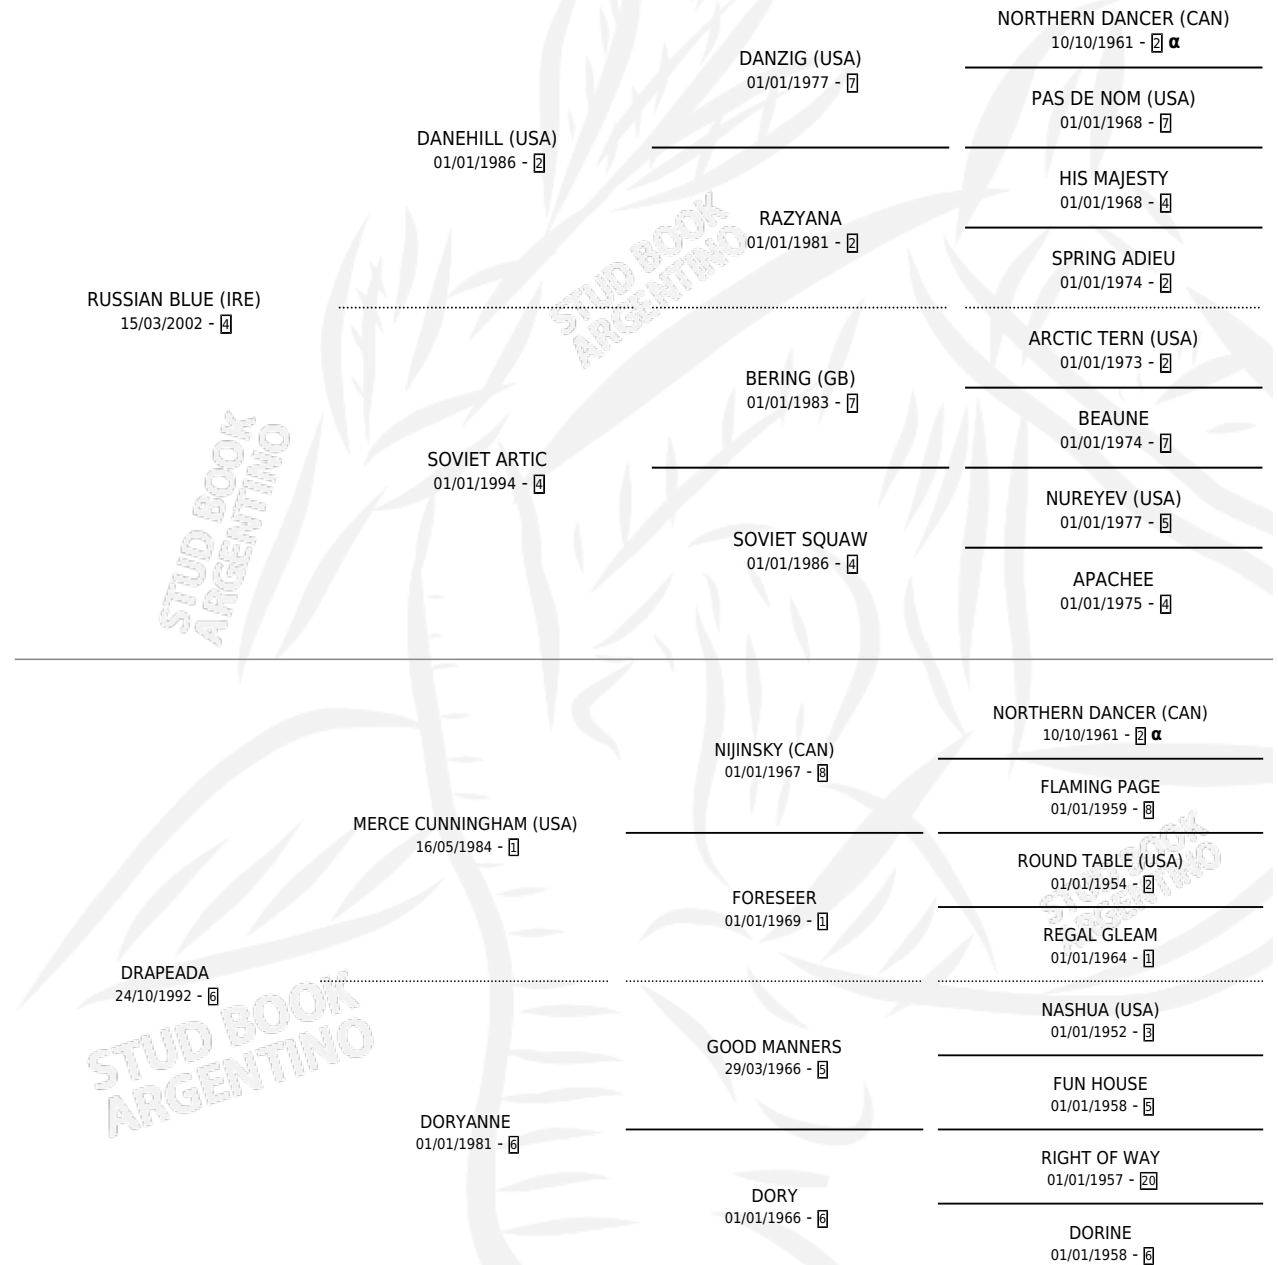

DOTCOM

por **RUSSIAN BLUE (IRE)** y **DRAPEADA** por **MERCE CUNNINGHAM (USA)**

Argentina · Macho · Zaino · SP · 08/10/2008
Familia 6-a · Volumen 40

ESTADO

TIPIFICACIÓN SANGUÍNEA	X
TIPIFICACIÓN POR ADN	✓
PASAPORTE	✓
IDENTIFICACIÓN POR MICROCHIP	✓
REPRODUCTOR	X

Lugar de nacimiento: La Quebrada
Criador: La Quebrada

PEDIGREE

INBREEDING : α