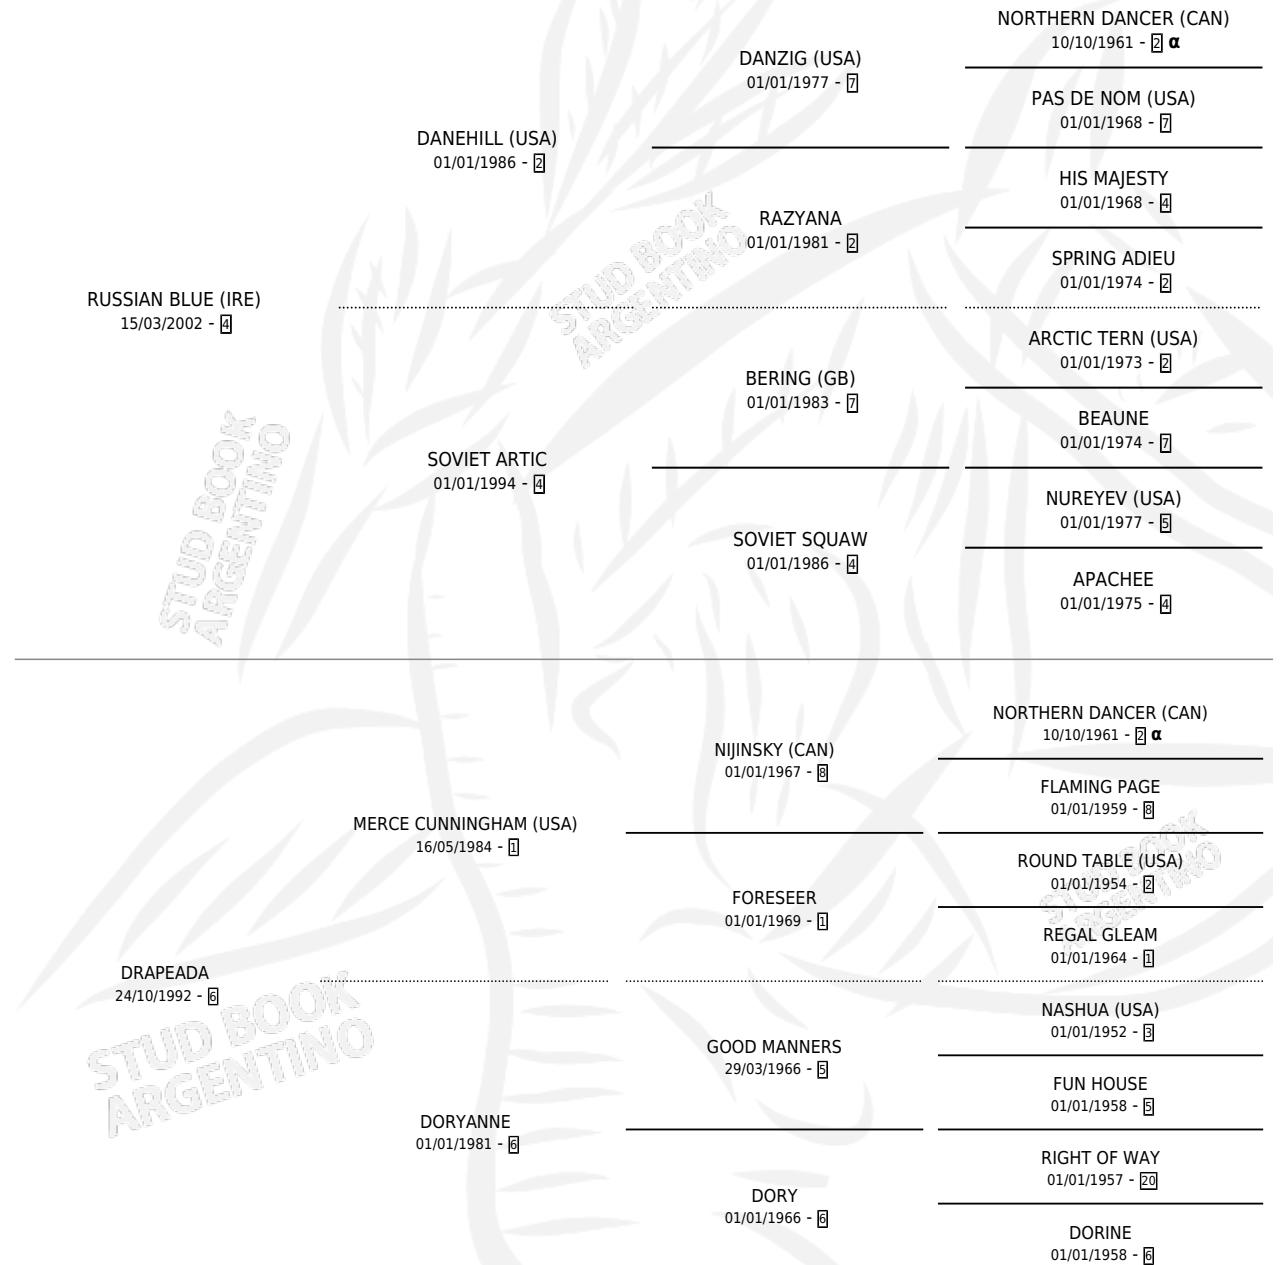

DOTCOM

por **RUSSIAN BLUE (IRE)** y **DRAPEADA** por **MERCE CUNNINGHAM (USA)**

Argentina · Macho · Zaino · SP · 08/10/2008
Familia 6-a · Volumen 40

ESTADO

TIPIFICACIÓN SANGUÍNEA	X
TIPIFICACIÓN POR ADN	✓
PASAPORTE	✓
IDENTIFICACIÓN POR MICROCHIP	✓
REPRODUCTOR	X

Lugar de nacimiento: La Quebrada
Criador: La Quebrada

PEDIGREE

INBREEDING : α

CAMPAÑA

Solo carreras oficiales de Argentina

POR EDAD

EDAD	CC	1°	2°	3°	4°	5°	NP	CLC	CLG	CLCG1	CLGG1	IMPORTE	GANANCIA / CC
2 AÑOS	2	0	0	0	0	0	2	0	0	0	0	\$0	\$0
TOTALES	2	0	0	0	0	0	2	0	0	0	0	\$0	\$0
%		0.0%	0.0%	0.0%	0.0%	0.0%	100%	0.0%	0.0%	0.0%	0.0%		