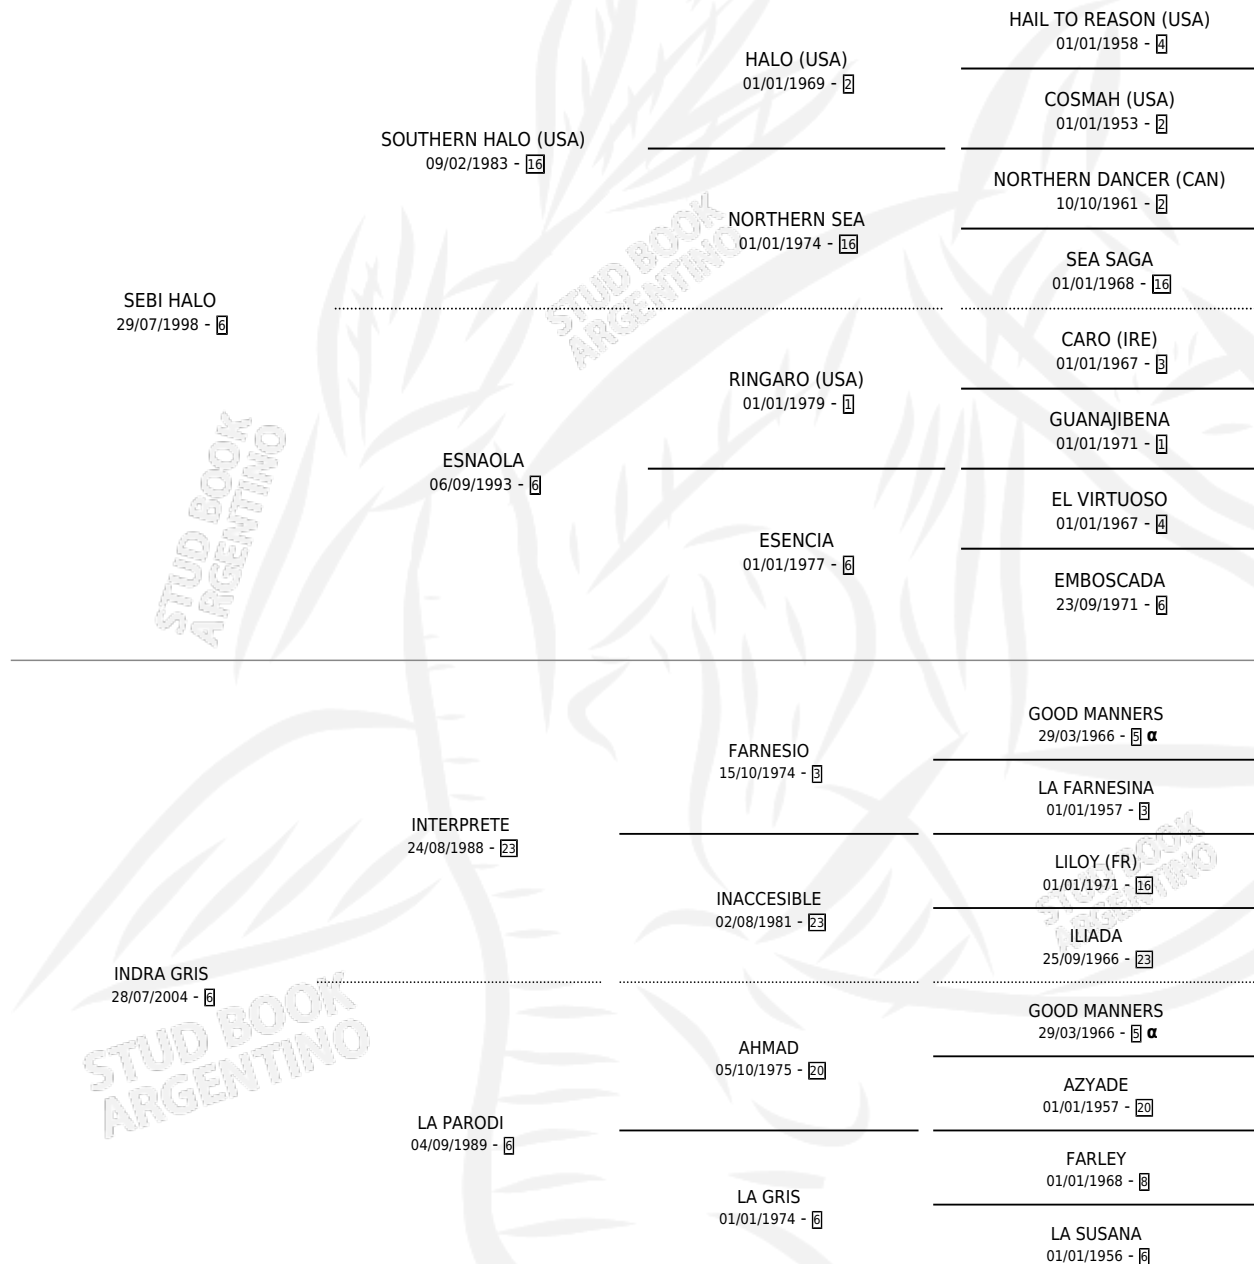

SUMISTA

por **SEBI HALO** y **INDRA GRIS** por **INTERPRETE**

Argentina · Hembra · Zaino Colorado · SP · 19/09/2008
Familia 6-a · Volumen 40

ESTADO

TIPIFICACIÓN SANGUÍNEA	X
TIPIFICACIÓN POR ADN	✓
PASAPORTE	✓
IDENTIFICACIÓN POR MICROCHIP	✓
REPRODUCTOR	✓

Lugar de nacimiento: El Paraiso

Criador: El Paraiso

~

HIJOS

	MACHOS	HEMBRAS
3 NACIERON	1	2
2 CORRIERON	1	1
1 GANARON	1	0
0 GANADORES CL	0 GANADORES GR	0 GANADORES G1

PEDIGREE

INBREEDING : α