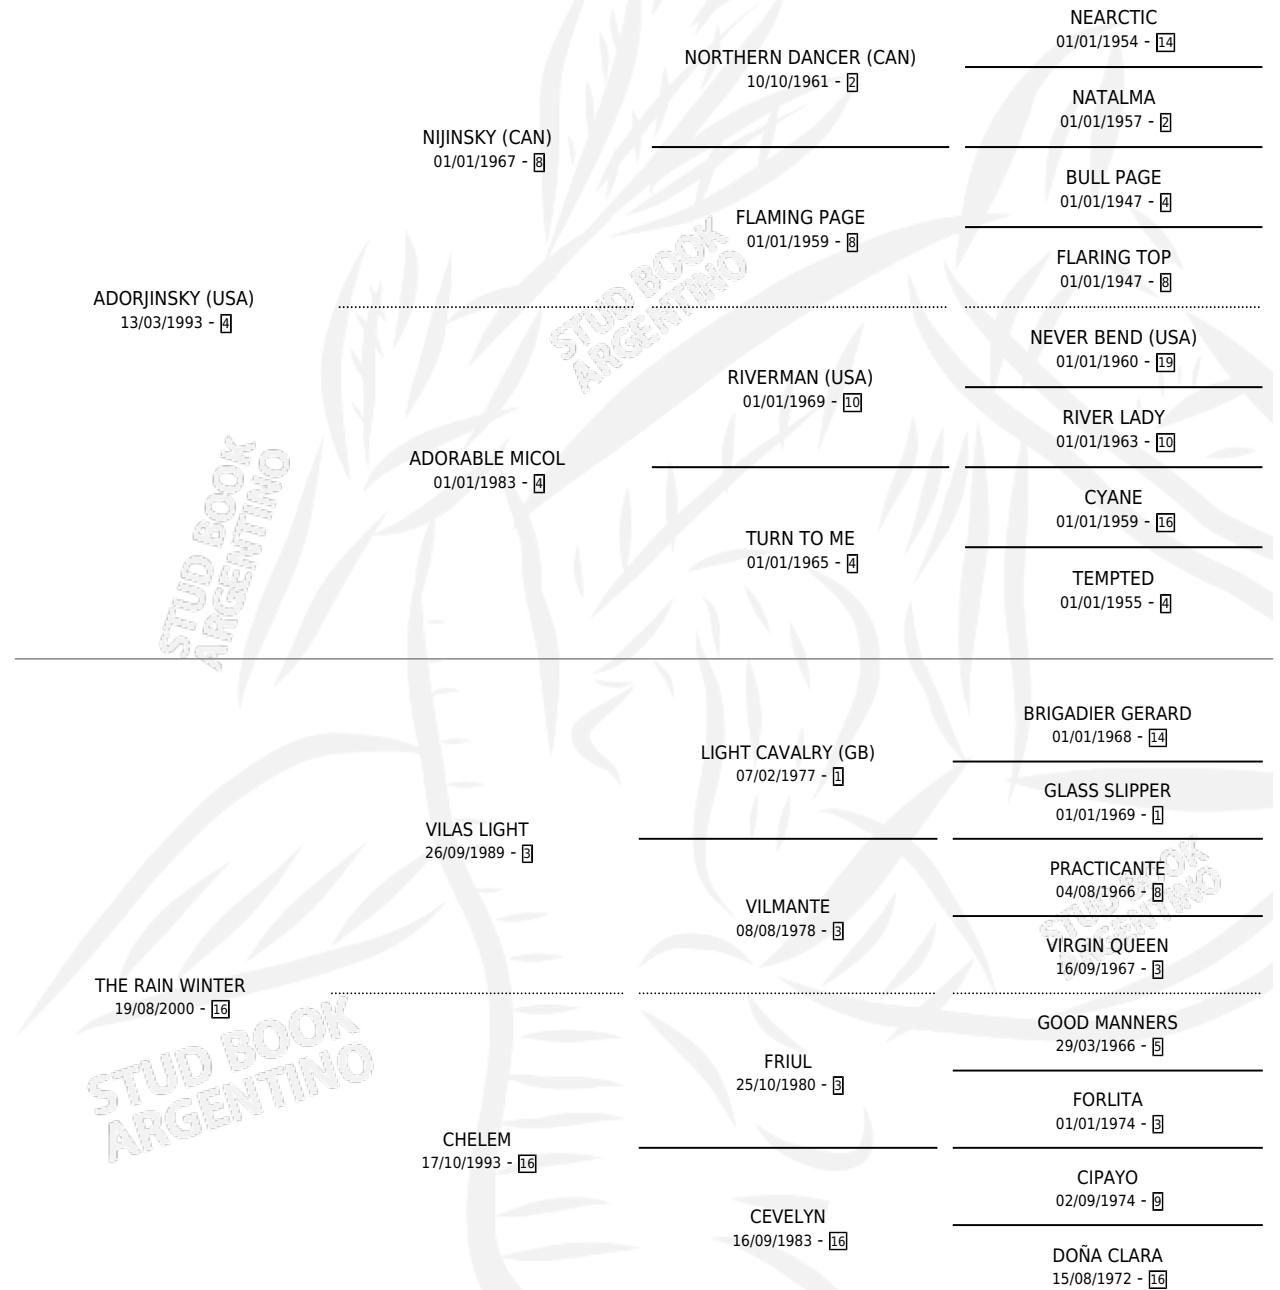

SOPHISTICATED LADY

por **ADORJINSKY (USA)** y **THE RAIN WINTER** por **VILAS LIGHT**

Argentina · Hembra · Zaino · SP · 15/10/2008
Familia 16-e · Volumen 40

ESTADO

TIPIFICACIÓN SANGUÍNEA	X
TIPIFICACIÓN POR ADN	✓
PASAPORTE	✓
IDENTIFICACIÓN POR MICROCHIP	✓
REPRODUCTOR	X

Lugar de nacimiento: M & M
Criador: Lopez Jorge Gabriel

PEDIGREE