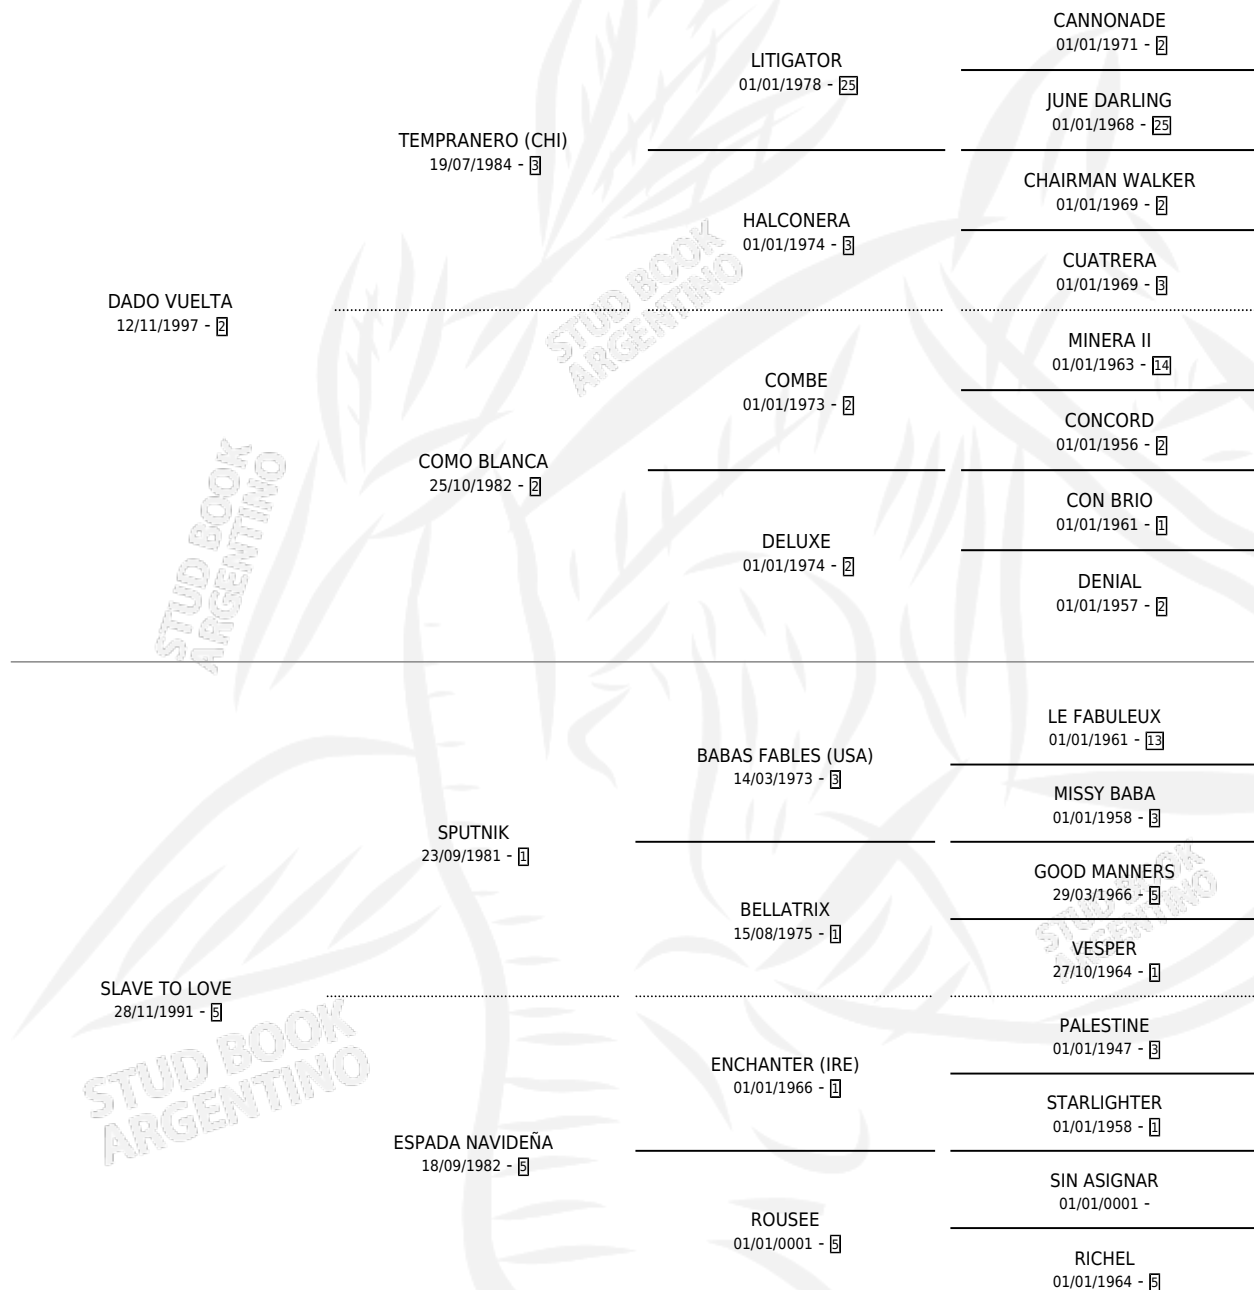

ESTRENANDO AMOR

por DADO VUELTA y SLAVE TO LOVE por SPUTNIK

Argentina · Hembra · Zaino · SP · 19/10/2008
Familia 5-j · Volumen 40

ESTADO

TIPIFICACIÓN SANGUÍNEA	X
TIPIFICACIÓN POR ADN	✓
PASAPORTE	✓
IDENTIFICACIÓN POR MICROCHIP	✓
REPRODUCTOR	X

Lugar de nacimiento: Las Dos Hermanas

Criador: Sin dato

PEDIGREE

ESTRENANDO AMOR

Datos oficiales del Stud Book Argentino

Documento generado el 08/05/2026

studbook.org.ar