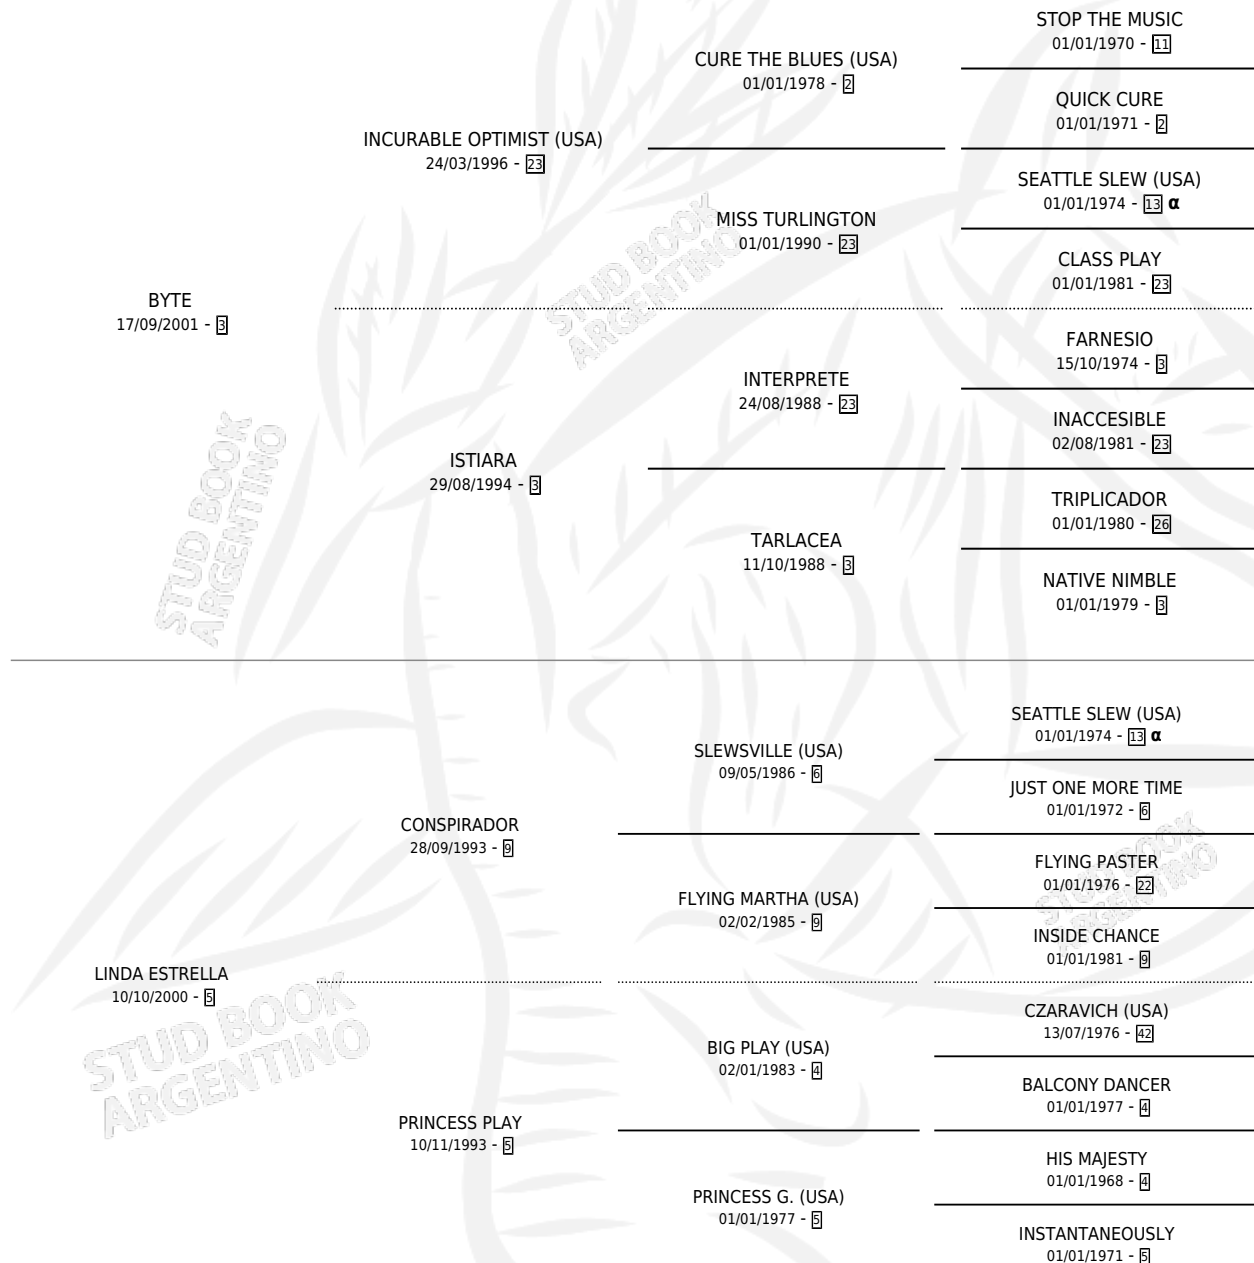

YANTRA

por **BYTE** y **LINDA ESTRELLA** por **CONSPIRADOR**

Argentina · Hembra · Alazan · SP · 15/08/2008
Familia 5-f · Volumen 40

ESTADO

TIPIFICACIÓN SANGUÍNEA	X
TIPIFICACIÓN POR ADN	✓
PASAPORTE	✓
IDENTIFICACIÓN POR MICROCHIP	✓
REPRODUCTOR	✓

Lugar de nacimiento: Lindor
Criador: Lindor

PEDIGREE

INBREEDING : α

CAMPAÑA

Solo carreras oficiales de Argentina

POR EDAD

EDAD	CC	1°	2°	3°	4°	5°	NP	CLC	CLG	CLCG1	CLGG1	IMPORTE	GANANCIA / CC
4 AÑOS	3	0	0	0	0	0	3	0	0	0	0	\$4,480	\$1,493
5 AÑOS	1	0	0	0	0	0	1	0	0	0	0	\$0	\$0
6 AÑOS	3	0	0	0	0	1	2	0	0	0	0	\$2,400	\$800
TOTALES	7	0	0	0	0	1	6	0	0	0	0	\$6,880	\$983
%		0.0%	0.0%	0.0%	0.0%	14.3%	85.7%	0.0%	0.0%	0.0%	0.0%		