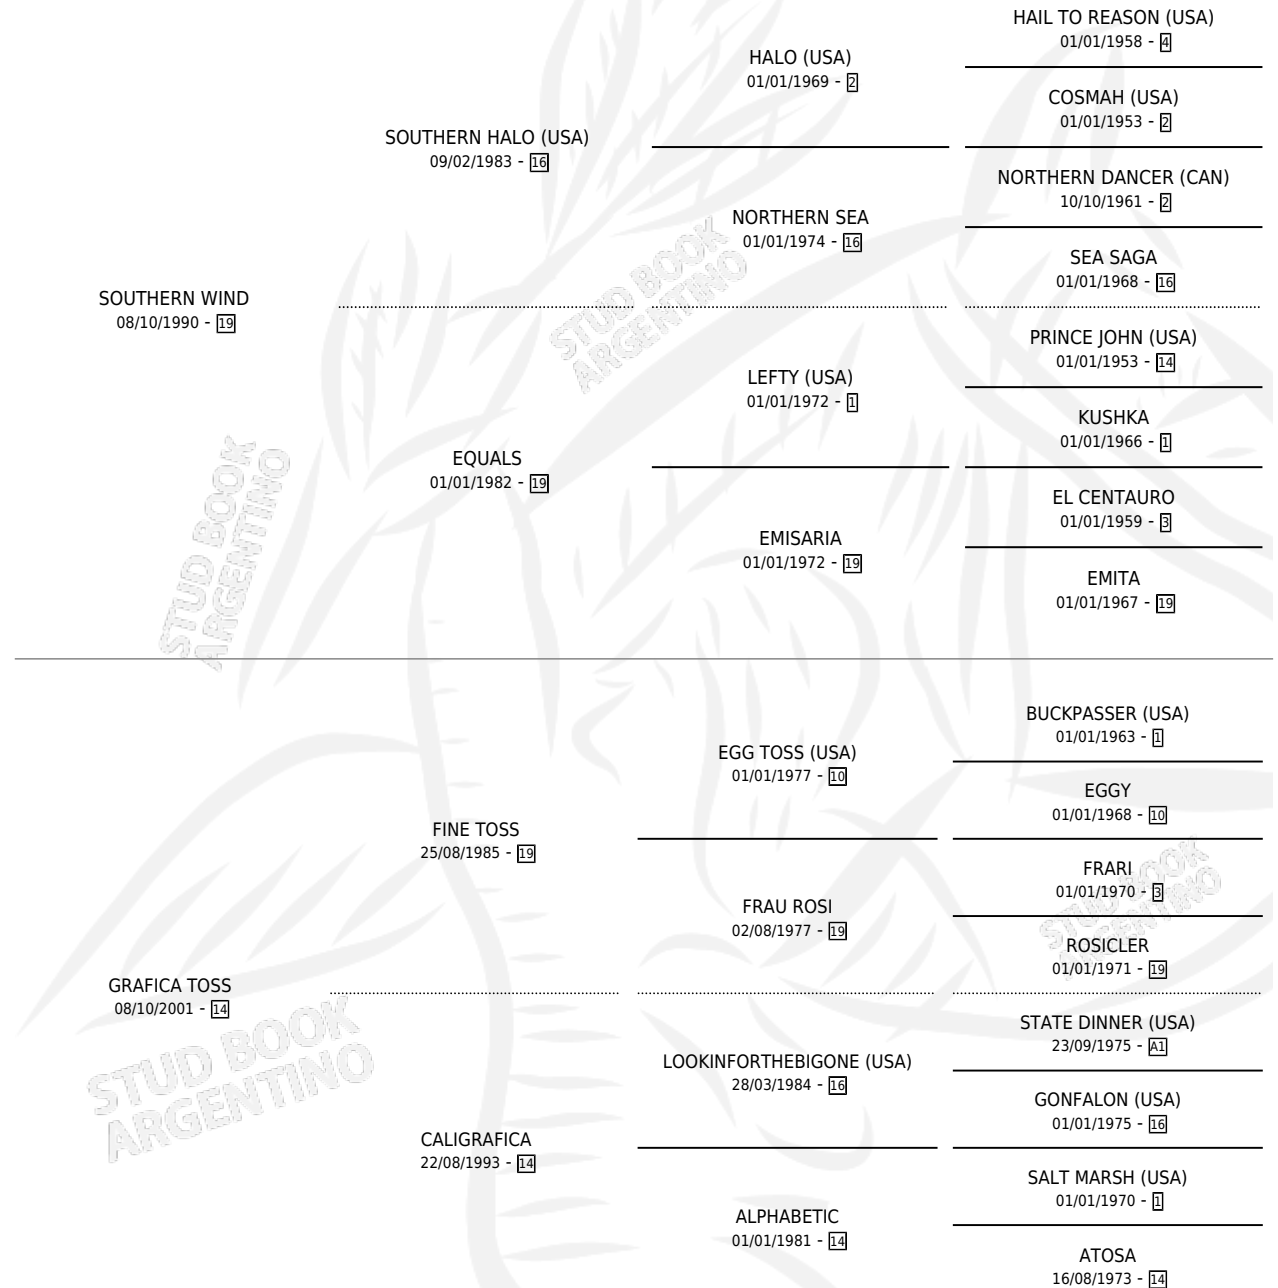

GRAN CORONEL

por SOUTHERN WIND y GRAFICA TOSS por FINE TOSS

Argentina · Macho · Zaino · SP · 17/10/2008
Familia 14-c · Volumen 40

ESTADO

TIPIFICACIÓN SANGUÍNEA	X
TIPIFICACIÓN POR ADN	X
PASAPORTE	X
IDENTIFICACIÓN POR MICROCHIP	X
REPRODUCTOR	X

Lugar de nacimiento: Eneida

Criador: Sin dato

PEDIGREE

GRAN CORONEL

Datos oficiales del Stud Book Argentino

Documento generado el 08/05/2026

studbook.org.ar