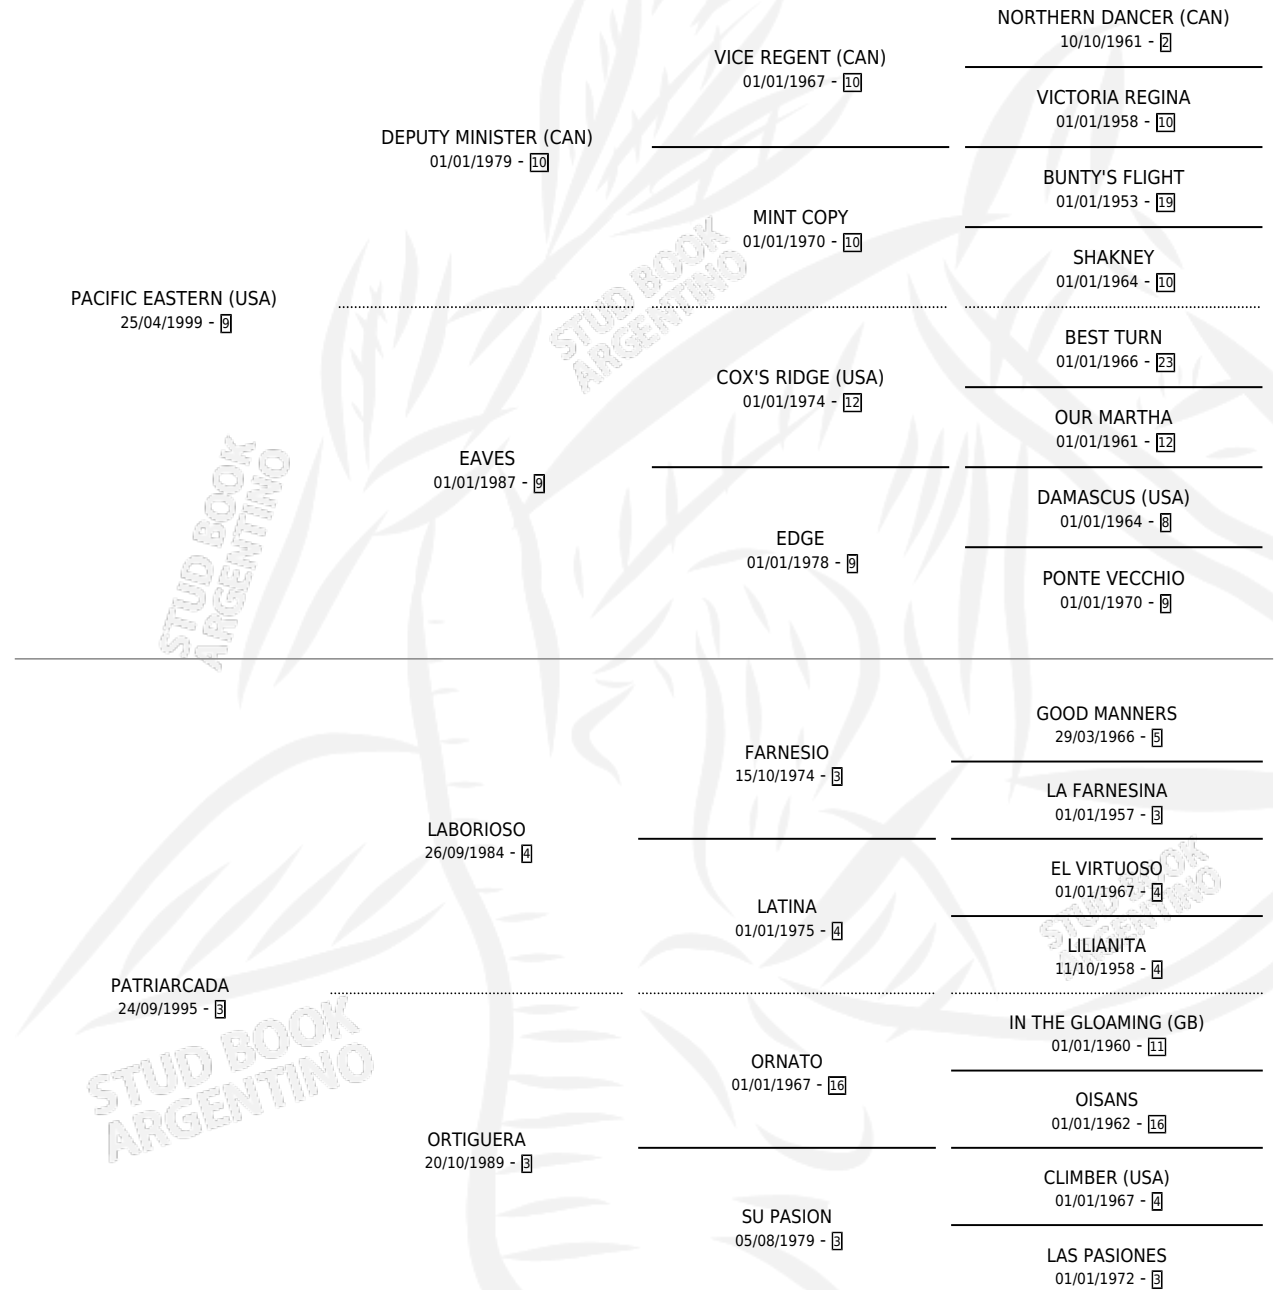

PUDAHUEL

por PACIFIC EASTERN (USA) y PATRIARCADA por LABORIOSO

Argentina · Macho · Zaino · SP · 23/10/2008
Familia 3-c · Volumen 40

ESTADO

TIPIFICACIÓN SANGUÍNEA	X
TIPIFICACIÓN POR ADN	✓
PASAPORTE	✓
IDENTIFICACIÓN POR MICROCHIP	✓
REPRODUCTOR	X

Lugar de nacimiento: Zoraida
Criador: Zoraida

PEDIGREE

EXPORTACIÓN / IMPORTACIÓN

FECHA	MOVIMIENTO	PAÍS
30/11/2010	EXPORTADO	PARAGUAY

PUDAHUEL

Datos oficiales del Stud Book Argentino

Documento generado el 06/05/2026