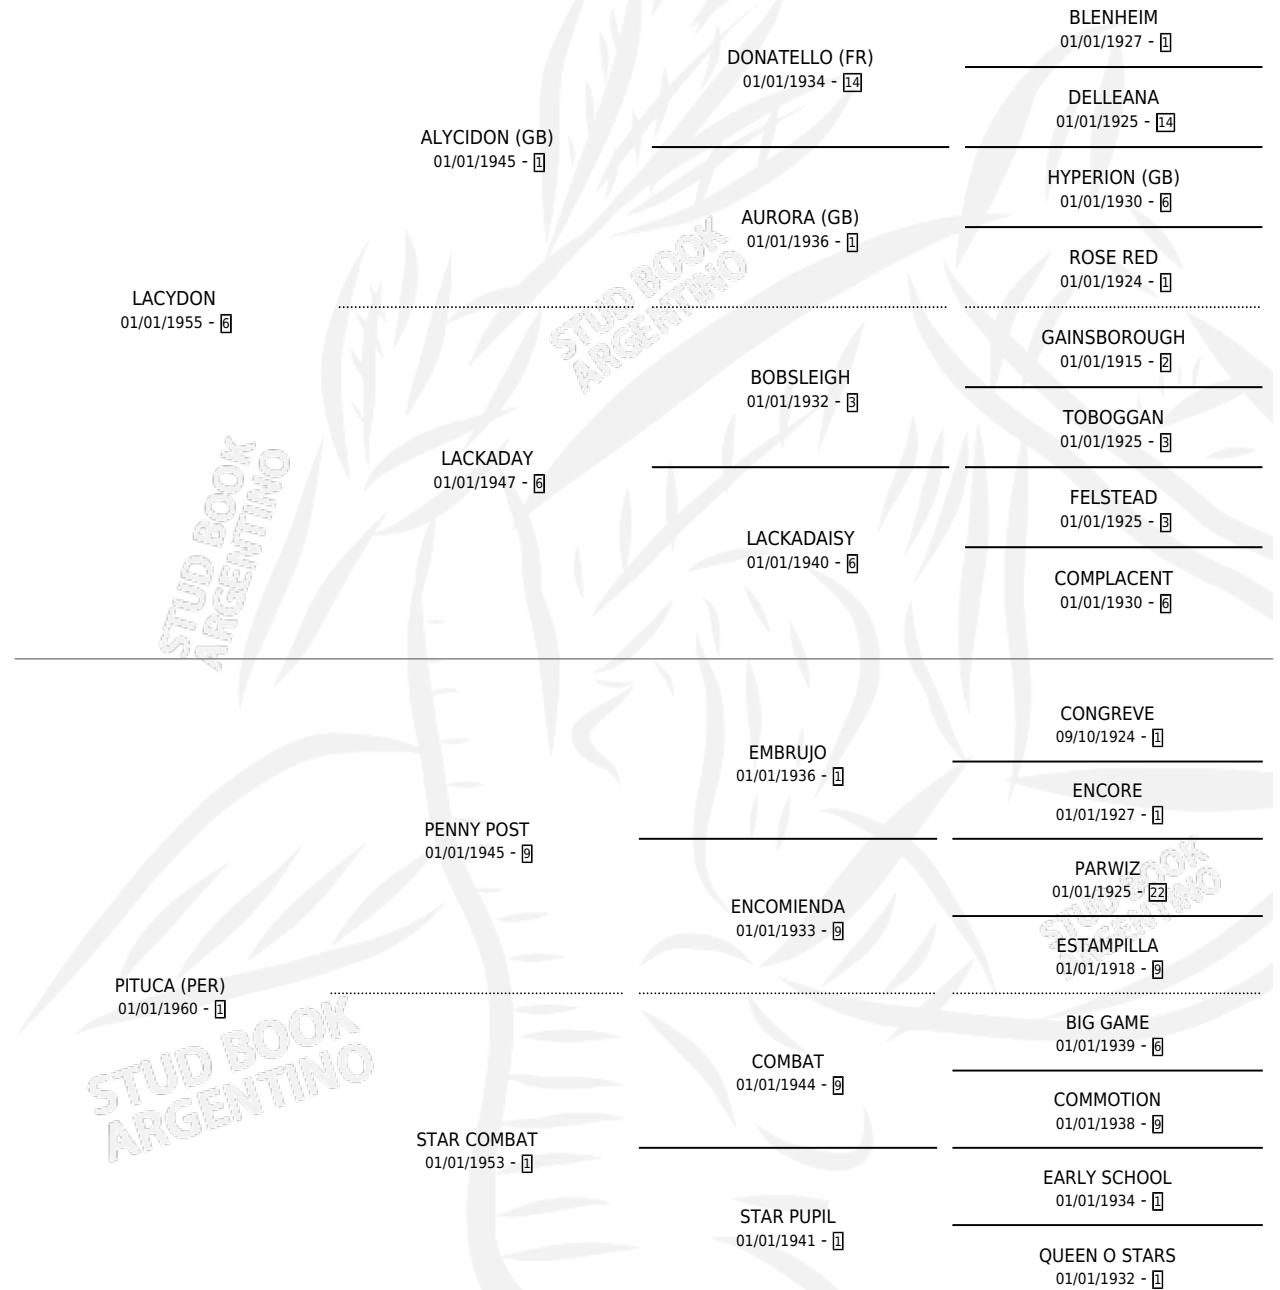

LA LILITA

por LACYDON y PITUCA (PER) por PENNY POST

Argentina · Hembra · Zaino Colorado · SP · 01/01/1975
Familia 1 · Volumen 29

ESTADO

TIPIFICACIÓN SANGUÍNEA	✓
TIPIFICACIÓN POR ADN	X
PASAPORTE	X
IDENTIFICACIÓN POR MICROCHIP	X
REPRODUCTOR	✓

Lugar de nacimiento: Campo particular

Criador: Sin dato

~

HIJOS

	MACHOS	HEMBRAS
8 NACIERON	2	6
5 CORRIERON	1	4
4 GANARON	0	4
0 GANADORES CL	0 GANADORES GR	0 GANADORES G1

PEDIGREE