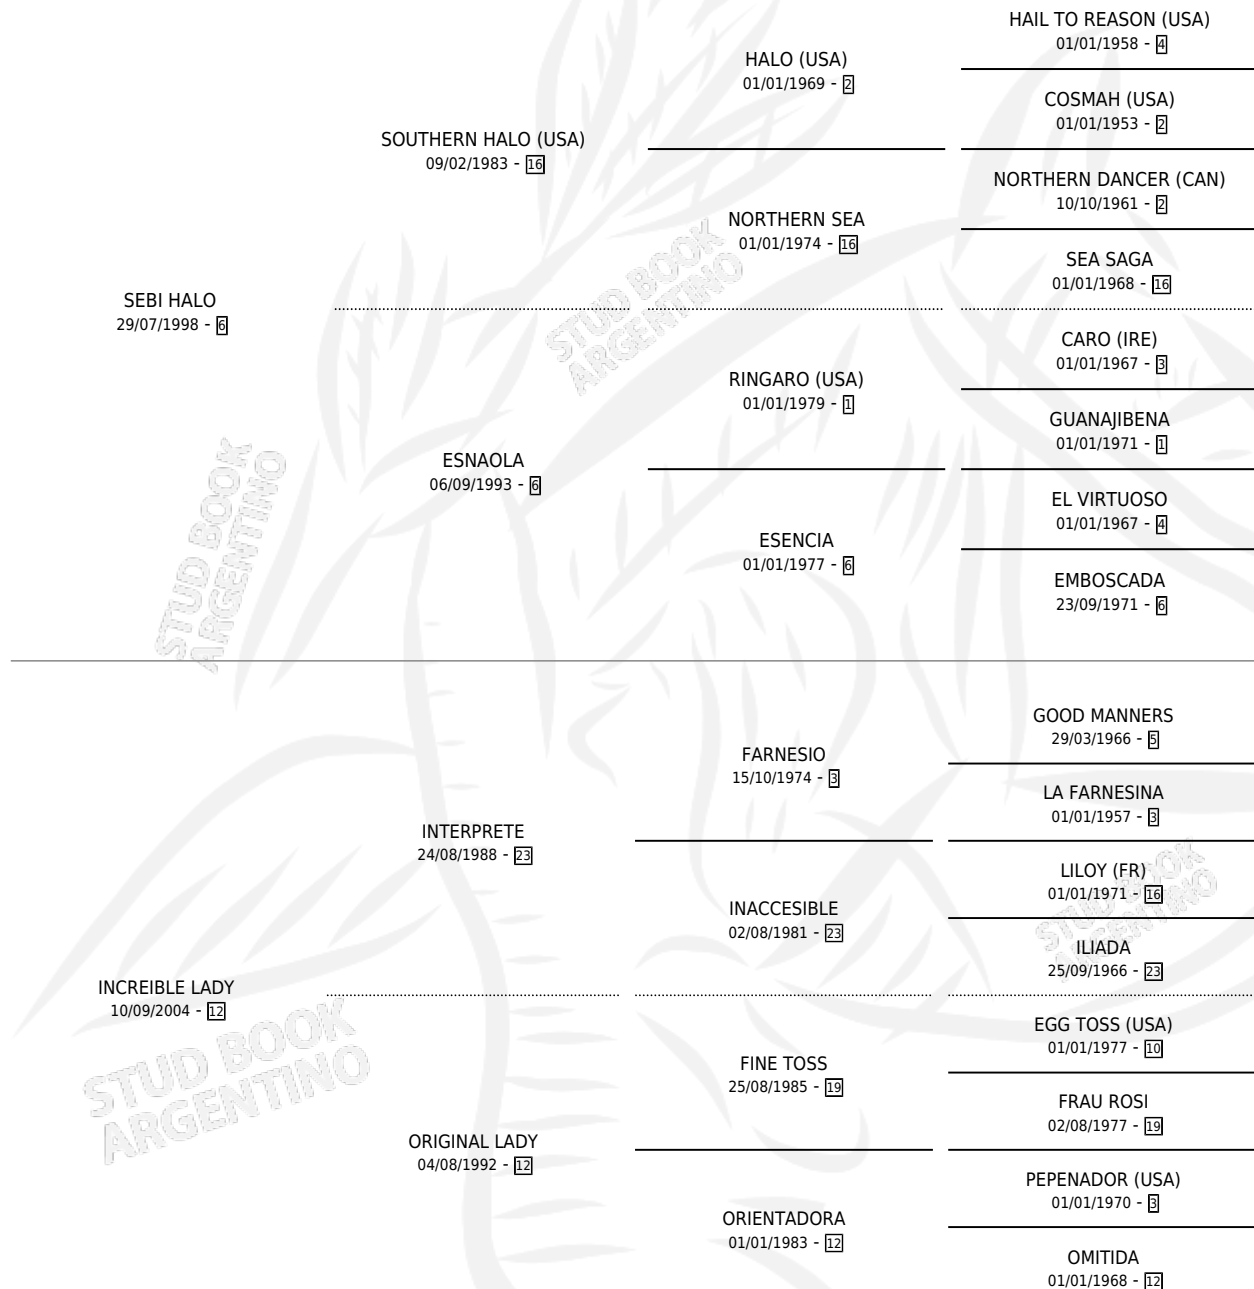

SOUTH GALLERY

por SEBI HALO y INCREIBLE LADY por INTERPRETE

Argentina · Hembra · Zaino · SP · 19/09/2008
Familia 12-d · Volumen 40

ESTADO

TIPIFICACIÓN SANGUÍNEA	X
TIPIFICACIÓN POR ADN	✓
PASAPORTE	✓
IDENTIFICACIÓN POR MICROCHIP	✓
REPRODUCTOR	✓

Lugar de nacimiento: El Paraiso

Criador: El Paraiso

~

HIJOS

	MACHOS	HEMBRAS
3 NACIERON	1	2
1 CORRIERON	0	1
1 GANARON	0	1
0 GANADORES CL	0 GANADORES GR	0 GANADORES G1

PEDIGREE

S

mientos 3 / Efectividad 75.00%

PADRILLO	PRODUCTO	CRIADOR	1ER SERVICIO	ÚLTIMO SERVICIO
VASTAGO SALVAJE	Ø		08/10/2019	08/10/2019
MANIPULATOR (USA)	CHETA MAL (H ZD, 07/11/2018)	MOYANO CLAUDIO ANGEL	25/11/2017	25/11/2017
SABAT HUSSON	PICHINUCA (H A, 25/11/2016)	MOYANO CLAUDIO ANGEL	04/12/2015	04/12/2015
FLAG DOWN (CAN)	FLAG ATOM (M A, 25/11/2014)	MOYANO CLAUDIO ANGEL	10/12/2013	12/12/2013