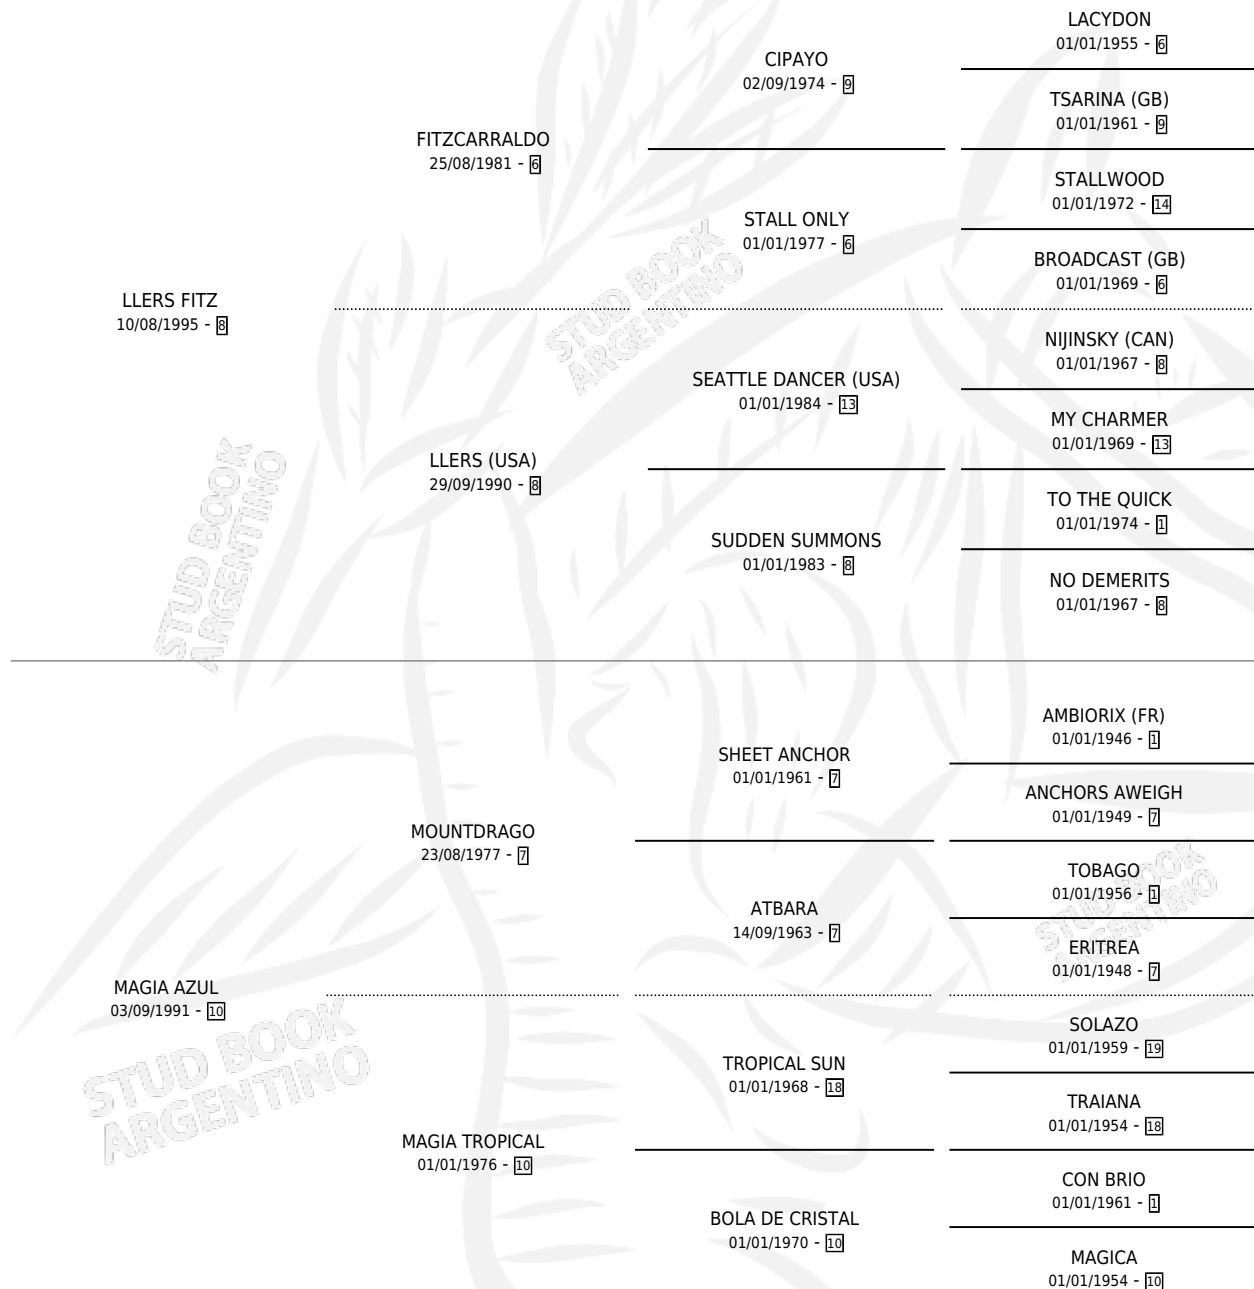

MEDITADOR LERS

por LERS FITZ y MAGIA AZUL por MOUNTDRAGO

Argentina · Macho · Alazan · SP · 19/09/2008
Familia 10-d · Volumen 40

ESTADO

TIPIFICACIÓN SANGUÍNEA	X
TIPIFICACIÓN POR ADN	✓
PASAPORTE	✓
IDENTIFICACIÓN POR MICROCHIP	X
REPRODUCTOR	X

Lugar de nacimiento: El Paraiso

Criador: El Paraiso

PEDIGREE