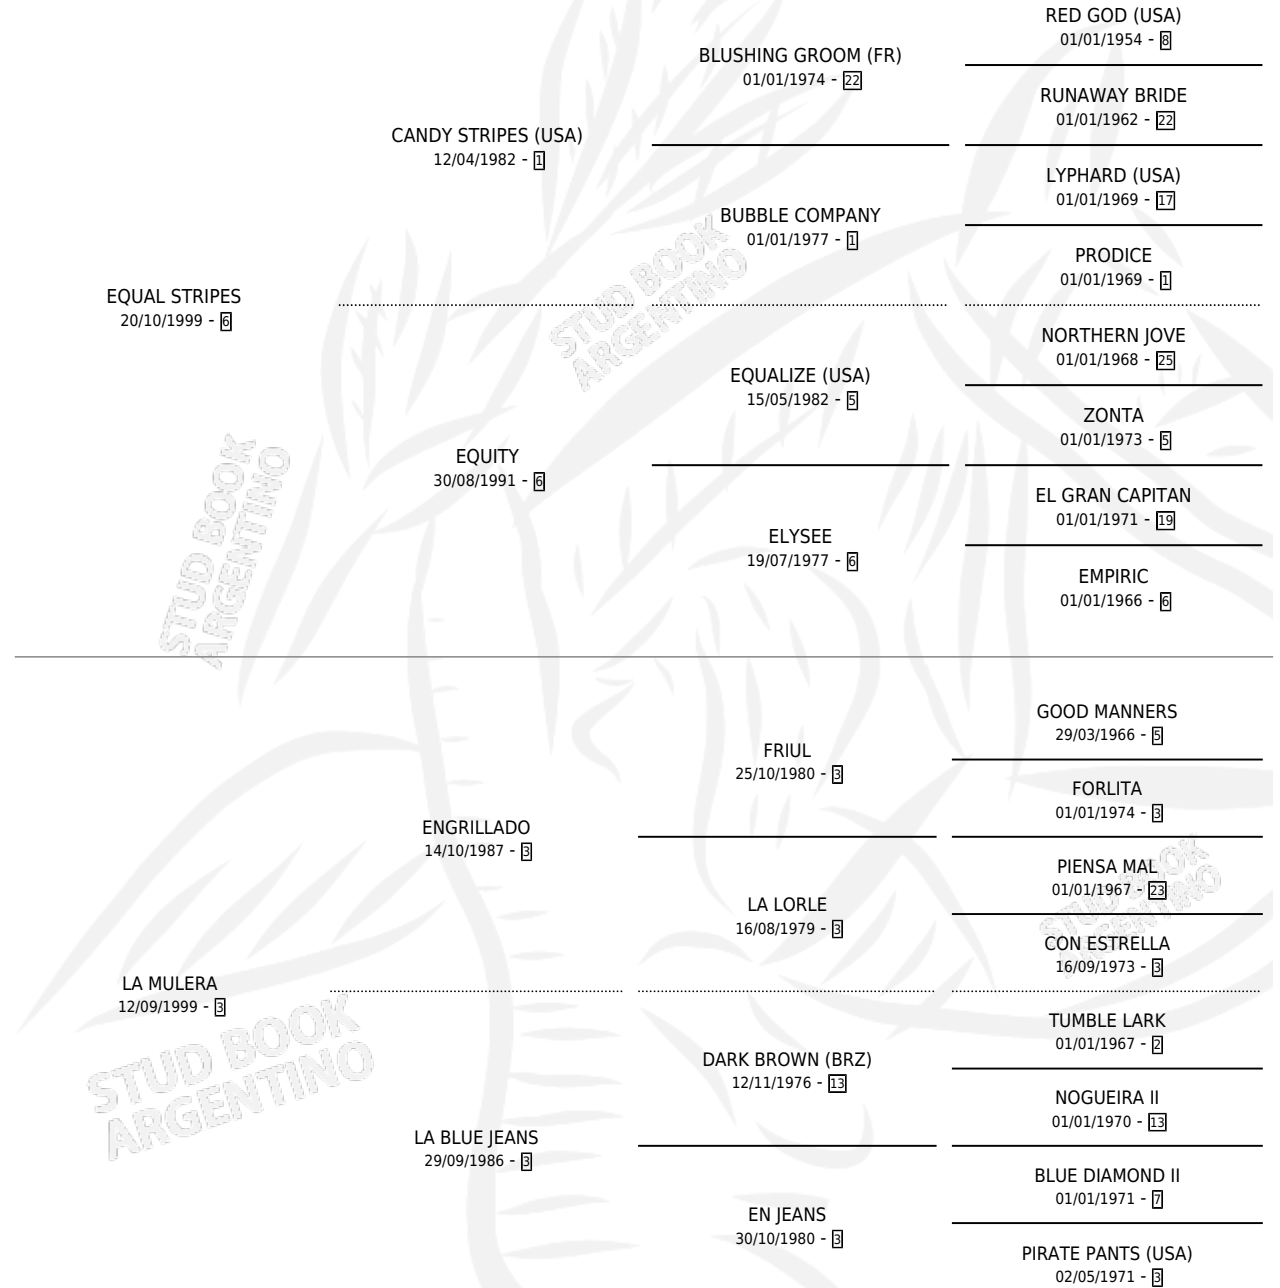

EQUAL GRILLO

por EQUAL STRIPES y LA MULERA por ENGRILLADO

Argentina · Macho · Zaino · SP · 22/10/2008
Familia 3-h · Volumen 40

ESTADO

TIPIFICACIÓN SANGUÍNEA	X
TIPIFICACIÓN POR ADN	X
PASAPORTE	X
IDENTIFICACIÓN POR MICROCHIP	X
REPRODUCTOR	X

Lugar de nacimiento: Pampa Y Mar

Criador: Pampa Y Mar

PEDIGREE

EQUAL GRILLO

Datos oficiales del Stud Book Argentino

Documento generado el 03/05/2026

studbook.org.ar