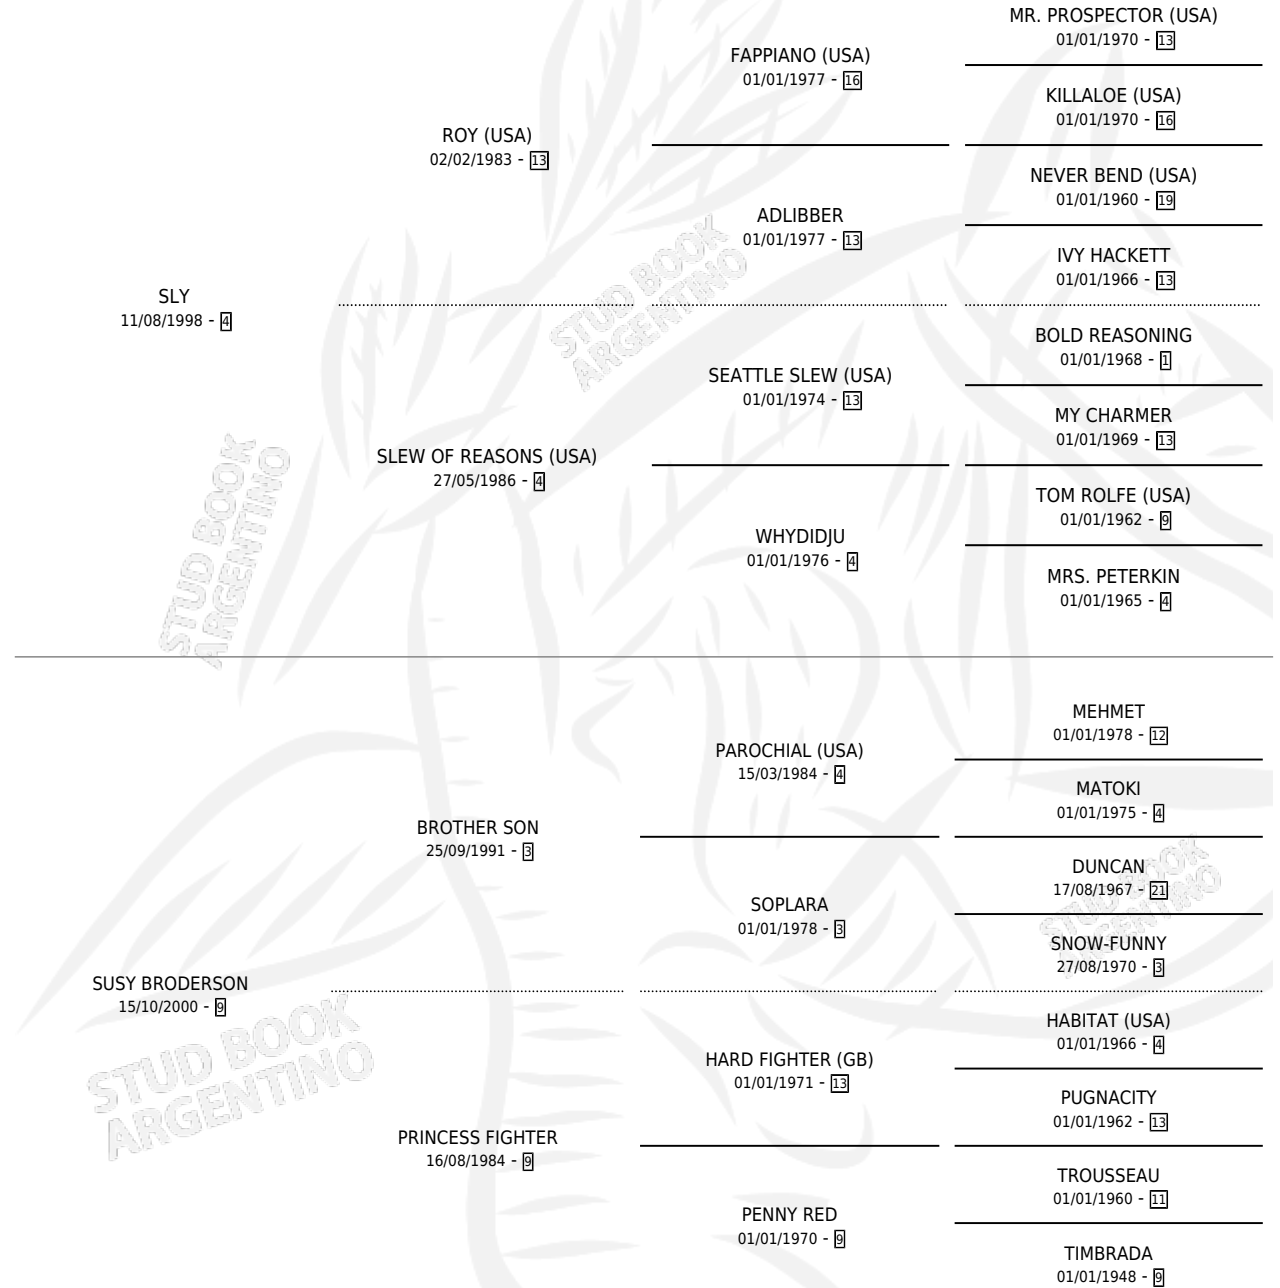

SUSY SLEW

por SLY y SUSY BRODERSON por BROTHER SON

Argentina · Hembra · Zaino Doradillo · SP · 12/10/2008
Familia 9-g · Volumen 40

ESTADO

TIPIFICACIÓN SANGUÍNEA	X
TIPIFICACIÓN POR ADN	✓
PASAPORTE	✓
IDENTIFICACIÓN POR MICROCHIP	✓
REPRODUCTOR	✓

Lugar de nacimiento: Campo particular

Criador: Sin dato

~

HIJOS

	MACHOS	HEMBRAS
1 NACIERON	1	0
SIN ACTUACIONES		

PEDIGREE