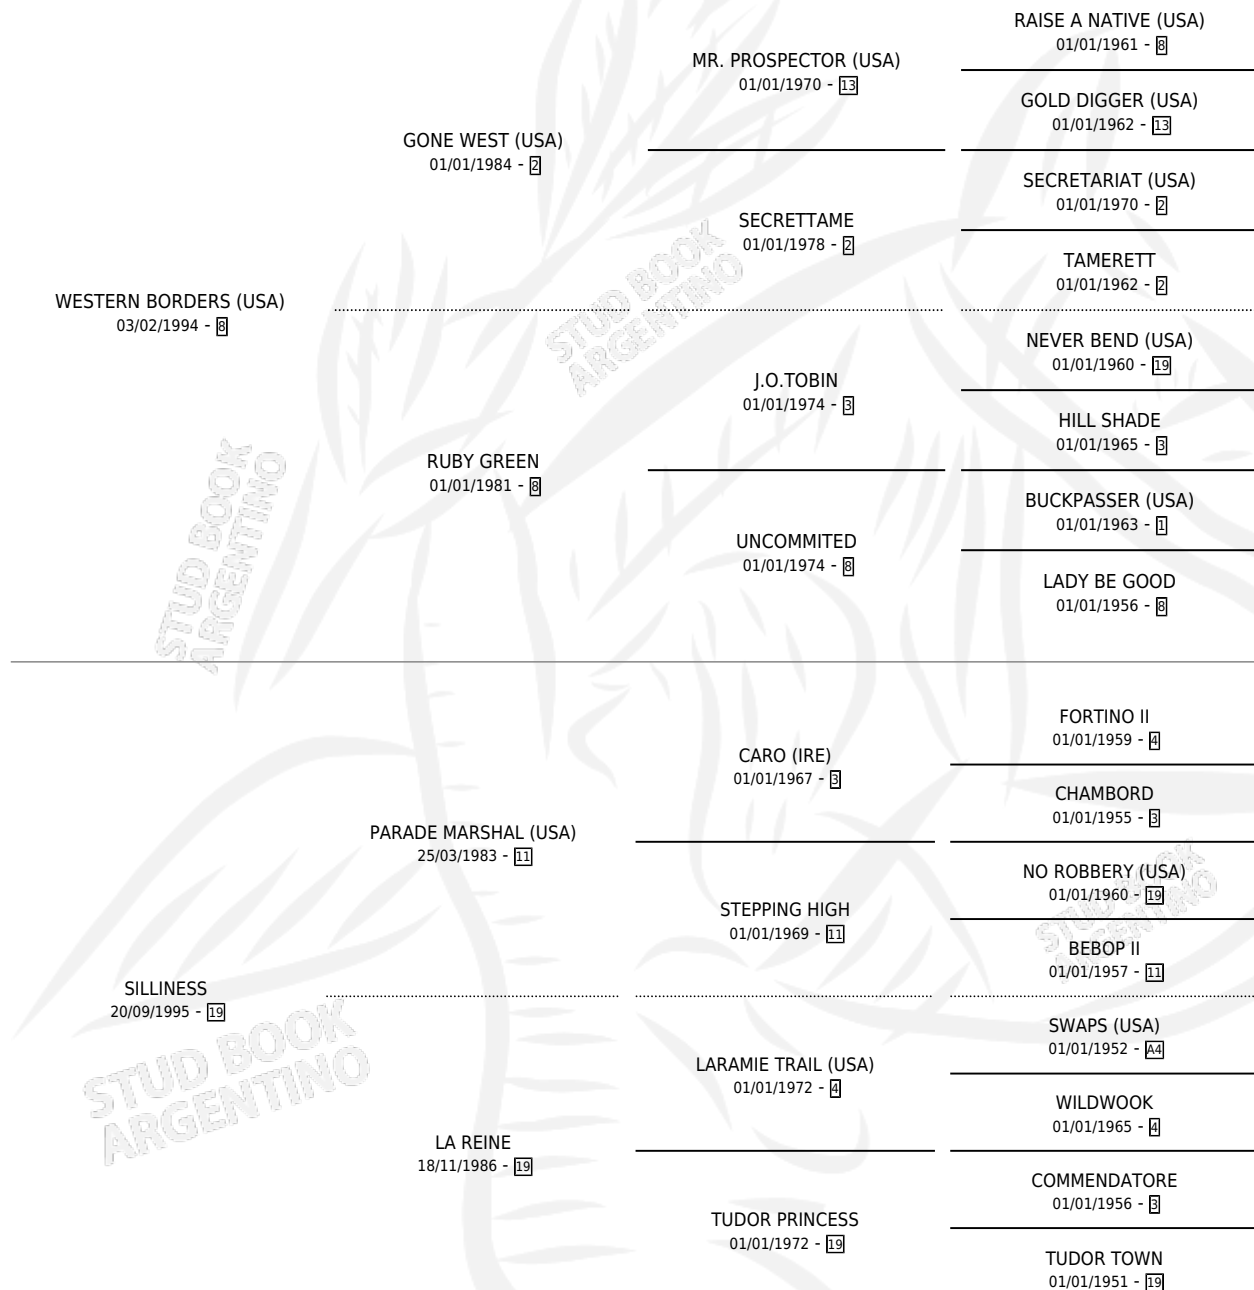

SILI TALA

por **WESTERN BORDERS (USA)** y **SILLINESS** por **PARADE MARSHAL (USA)**

Argentina · Hembra · Alazan · SP · 15/10/2008
Familia 19-c · Volumen 40

ESTADO

TIPIFICACIÓN SANGUÍNEA	X
TIPIFICACIÓN POR ADN	✓
PASAPORTE	✓
IDENTIFICACIÓN POR MICROCHIP	✓
REPRODUCTOR	✓

Lugar de nacimiento: El Tala

Criador: Garnica Juan Jose Sucesion

~

HIJOS

	MACHOS	HEMBRAS
5 NACIERON	4	1
5 CORRIERON	4	1
3 GANARON	2	1

1	0	0
GANADORES CL	GANADORES GR	GANADORES G1

PEDIGREE

CAMPAÑA

Solo carreras oficiales de Argentina

POR EDAD

EDAD	CC	1°	2°	3°	4°	5°	NP	CLC	CLG	CLCG1	CLGG1	IMPORTE	GANANCIA / CC
4 AÑOS	5	1	0	1	0	0	3	0	0	0	0	\$34,560	\$6,912
5 AÑOS	1	1	0	0	0	0	0	0	0	0	0	\$26,000	\$26,000
TOTALES	6	2	0	1	0	0	3	0	0	0	0	\$60,560	\$10,093
%		33.3%	0.0%	16.7%	0.0%	0.0%	50.0%	0.0%	0.0%	0.0%	0.0%		