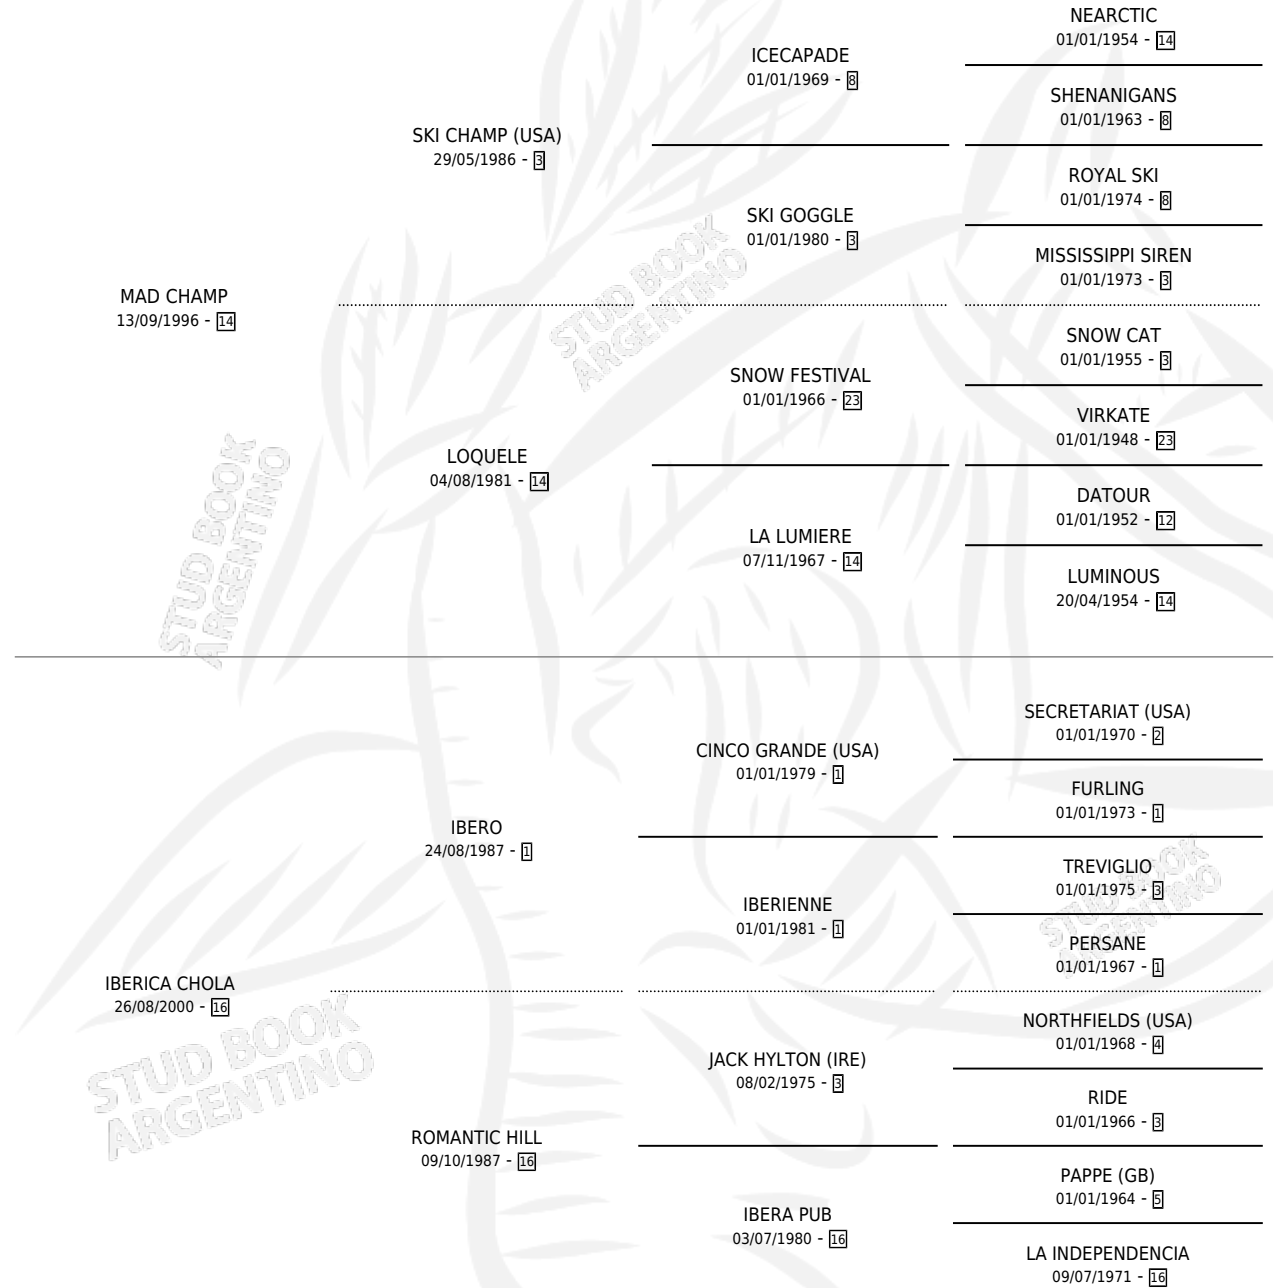

POBRE TIGRE

por MAD CHAMP y IBERICA CHOLA por IBERO

Argentina · Macho · Zaino · SP · 24/10/2008
Familia 16-d · Volumen 40

ESTADO

TIPIFICACIÓN SANGUÍNEA	X
TIPIFICACIÓN POR ADN	✓
PASAPORTE	✓
IDENTIFICACIÓN POR MICROCHIP	✓
REPRODUCTOR	X

Lugar de nacimiento: El Tala

Criador: Nasisi Juan Carlos

PEDIGREE

CAMPAÑA

Solo carreras oficiales de Argentina

POR EDAD

EDAD	CC	1°	2°	3°	4°	5°	NP	CLC	CLG	CLCG1	CLGG1	IMPORTE	GANANCIA / CC
4 AÑOS	3	1	1	0	1	0	0	0	0	0	0	\$46,400	\$15,467
TOTALES	3	1	1	0	1	0	0	0	0	0	0	\$46,400	\$15,467
%		33.3%	33.3%	0.0%	33.3%	0.0%	0.0%	0.0%	0.0%	0.0%	0.0%		